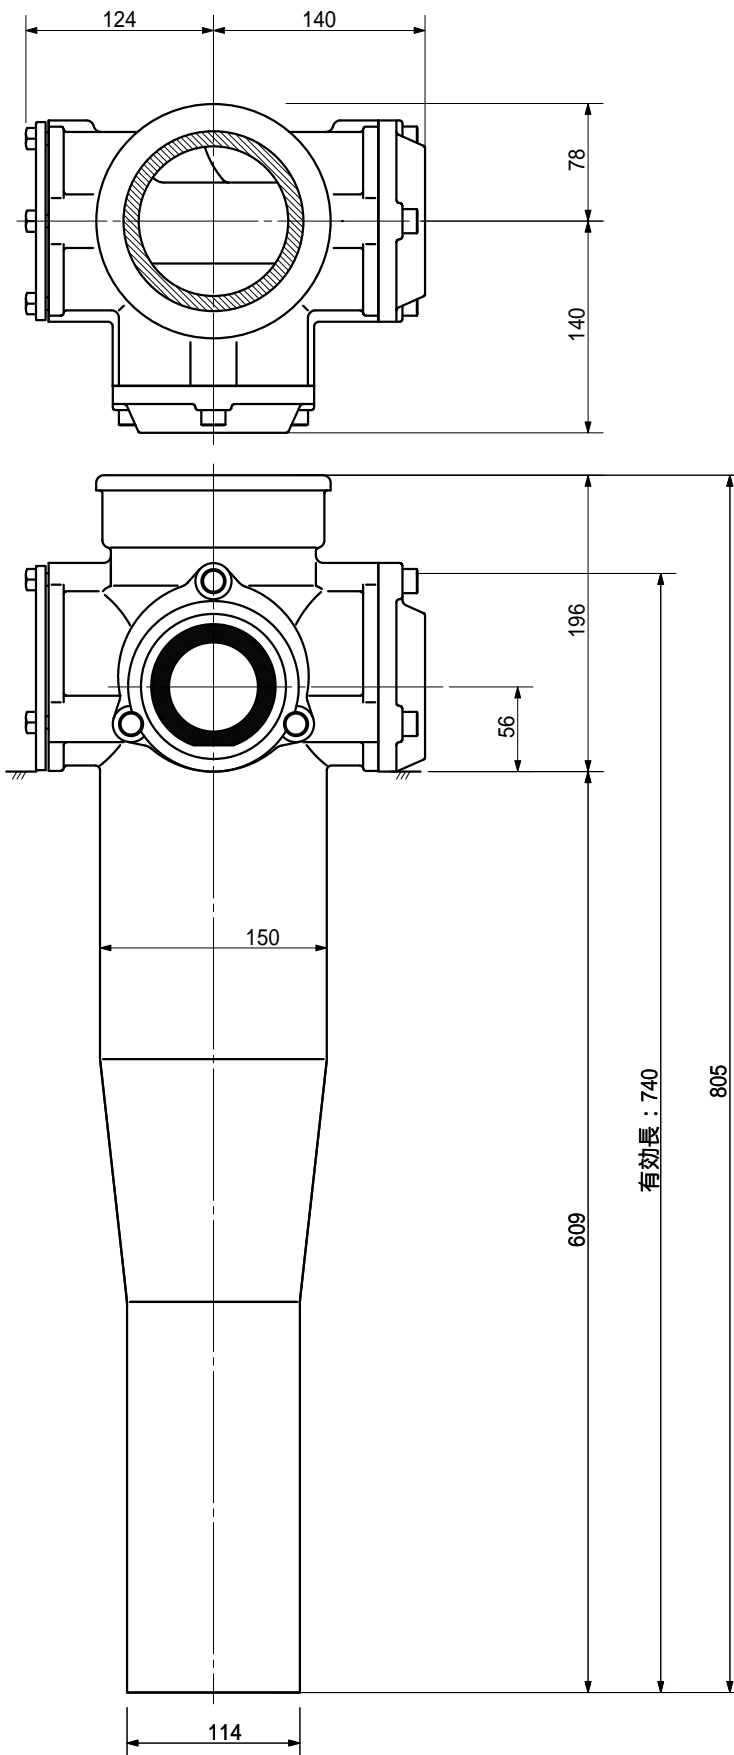

品名 ADスリムハイパー ロングタイプ 100A 2方向 (差し口)  
100-65 × 65 < LH66S >

品名	ADスリムハイパー ロングタイプ 100A 2方向 (差し口) 100-65 × 65 < LH66S >			図番	
製 図	積水化学工業 株式会社	年 月 日	2004.02	承認 印	