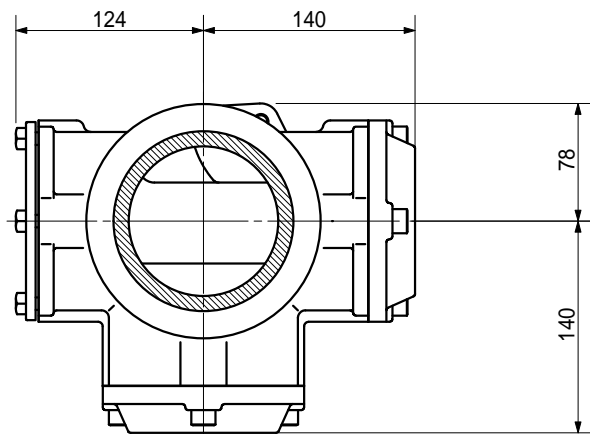

品名 ADスリムハイパー ロングタイプ 100A 2方向 (受け口)
 100-65 × 65 < LH66U >

品名	ADスリムハイパー ロングタイプ 100A 2方向 (受け口) 100-65 × 65 < LH66U >			図番	
製 図	積水化学工業 株式会社	年 月 日	2004.02	承認 印	