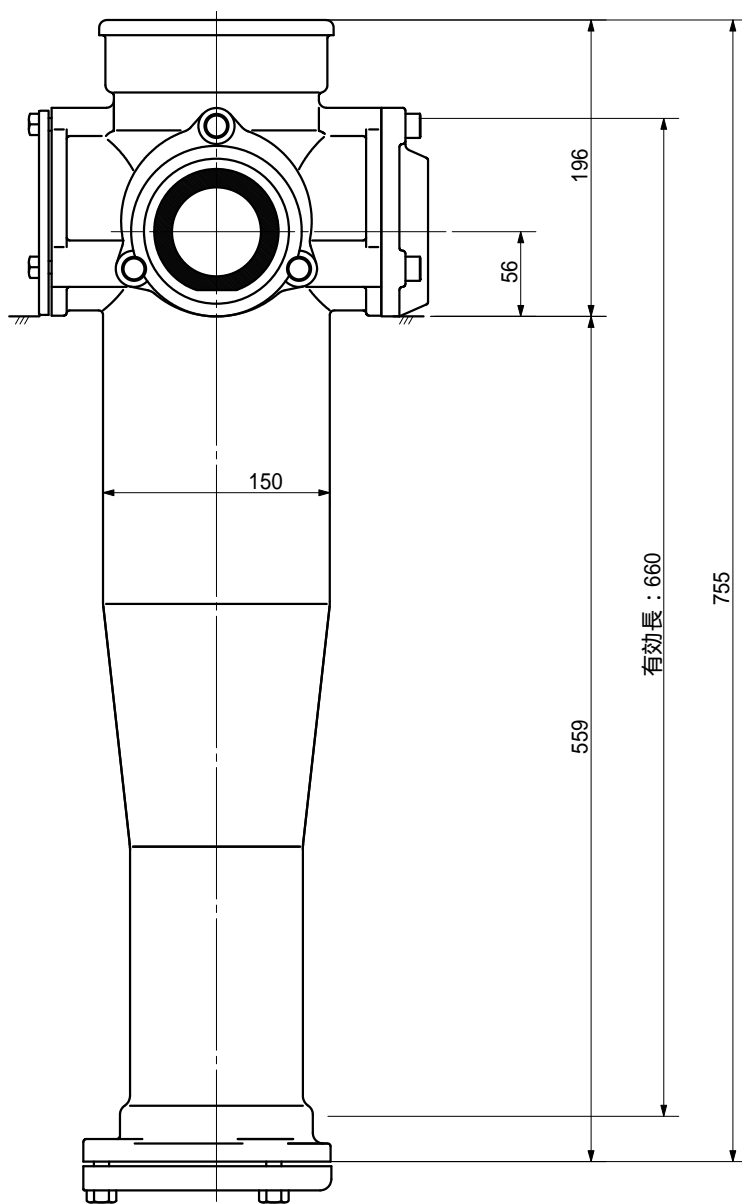

品名 ADスリムハイパー ロングタイプ 100A 2方向 (受け口)
 100-65 × 65 < LH66U >

品名	ADスリムハイパー ロングタイプ 100A 2方向 (受け口) 100-65 × 65 < LH66U >			図番	
製 図	積水化学工業 株式会社	年 月 日	2004.02	承認 印	