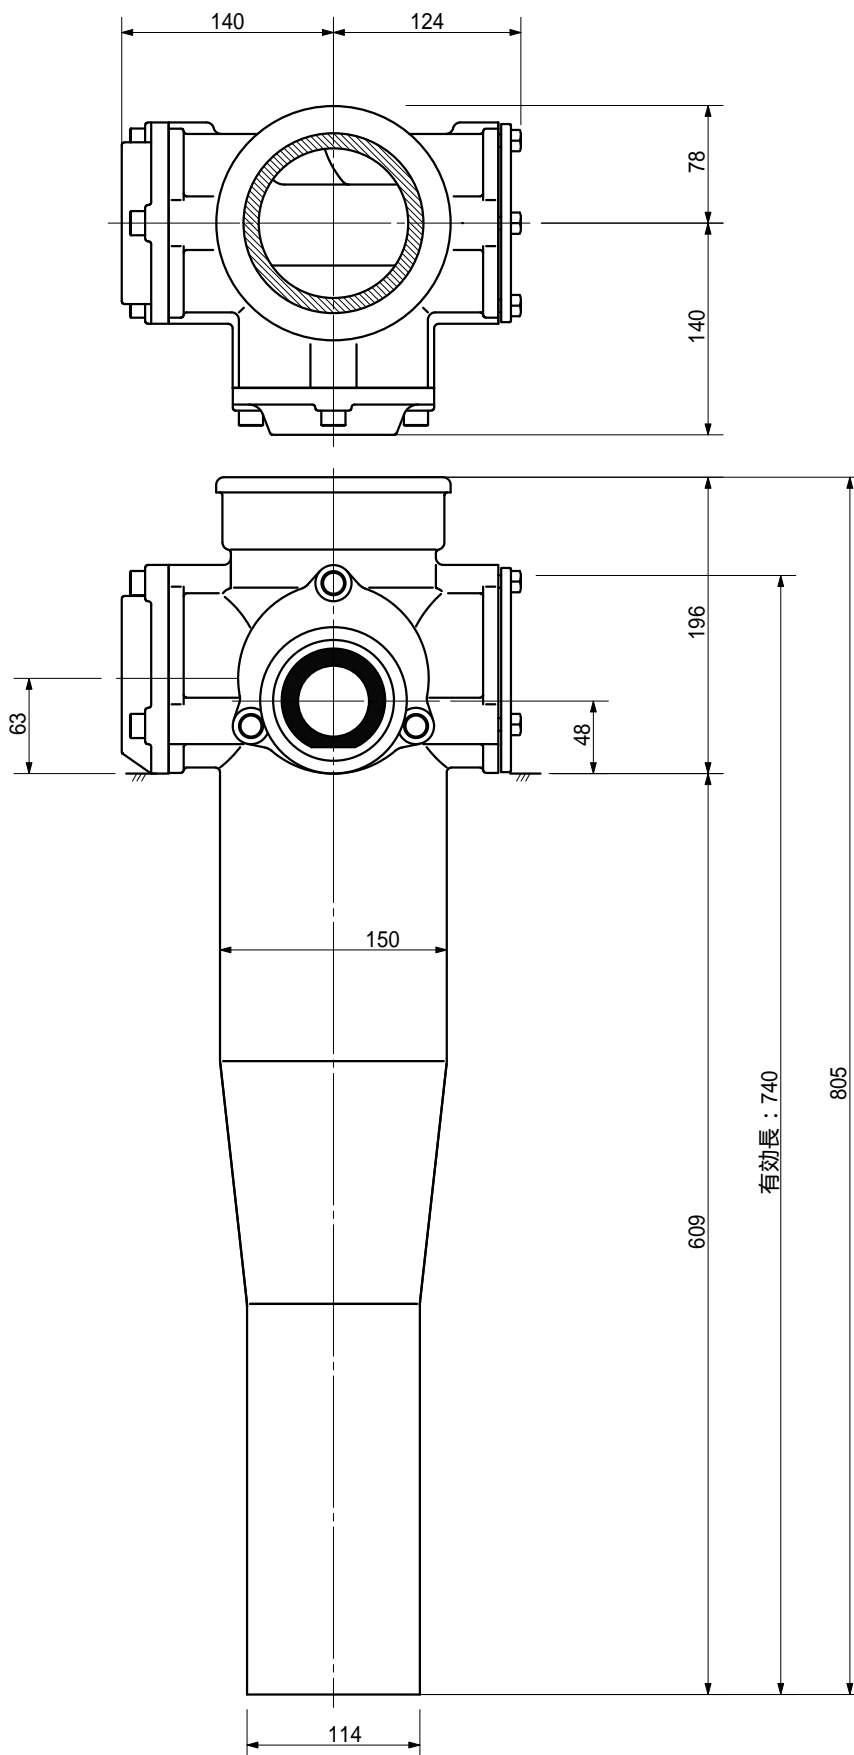

品名 ADスリムハイパー ロングタイプ 100A 2方向 (差し口)
100-80×50 < LH8005S >

品名	ADスリムハイパー ロングタイプ 100A 2方向 (差し口) 100-80×50 < LH8005S >			図番	
製 図	積水化学工業 株式会社	年 月 日	2004.02	承認 印	