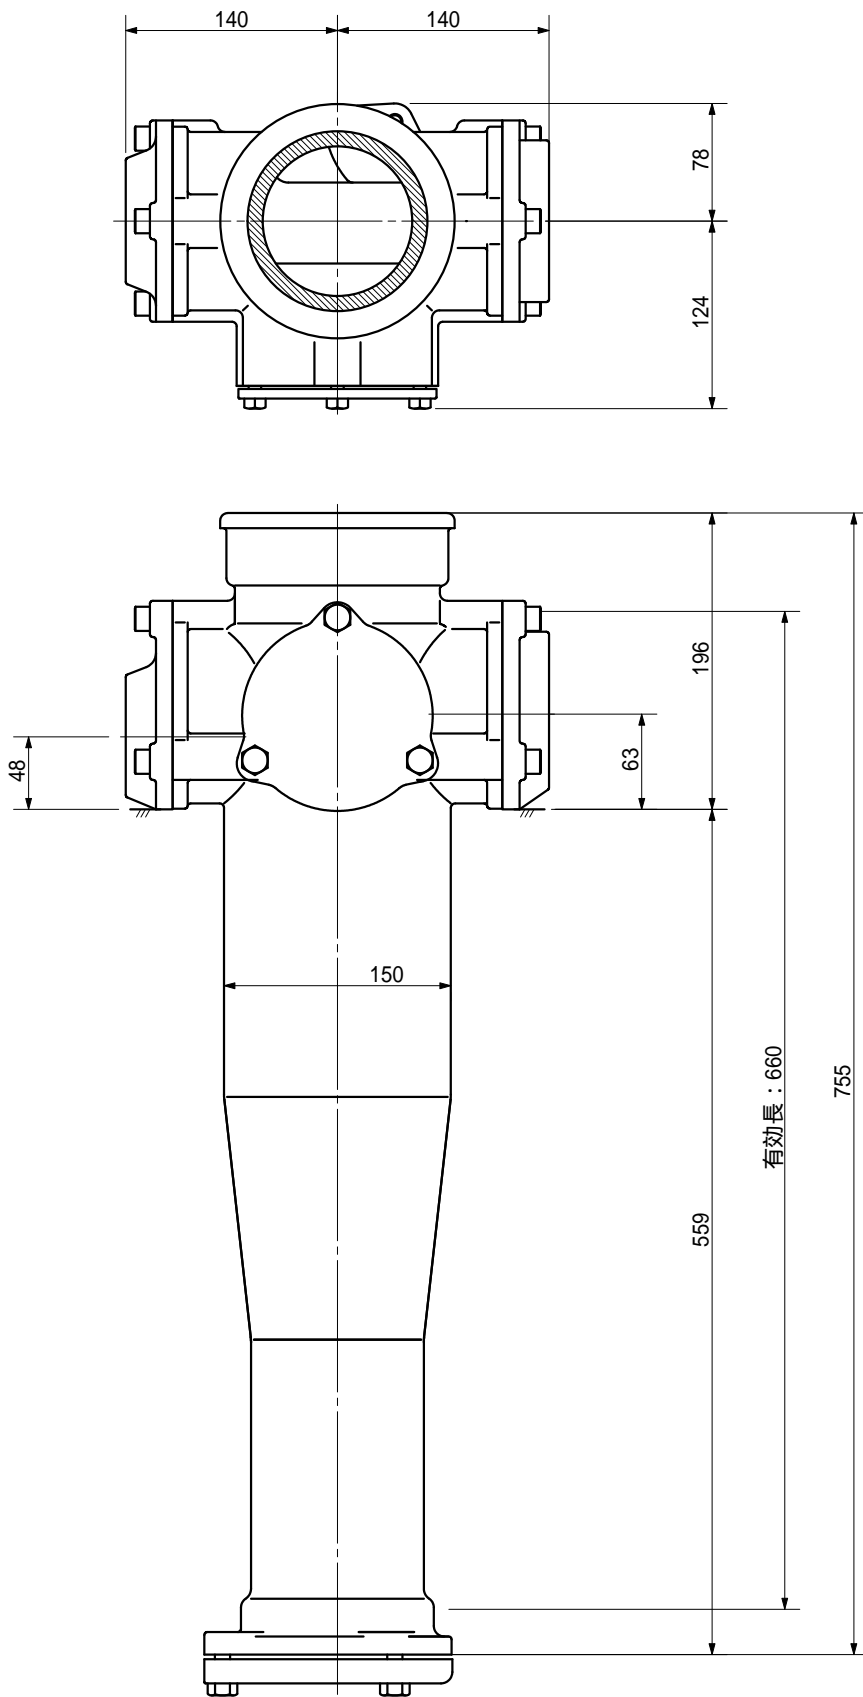

品名 ADスリムハイパー ロングタイプ 100A 2方向 (受け口)
100-80 × 50 < LH805U >

品名	ADスリムハイパー ロングタイプ 100A 2方向 (受け口) 100-80 × 50 < LH805U >			図番	
製 図	積水化学工業 株式会社	年 月 日	2004.02	承認 印	