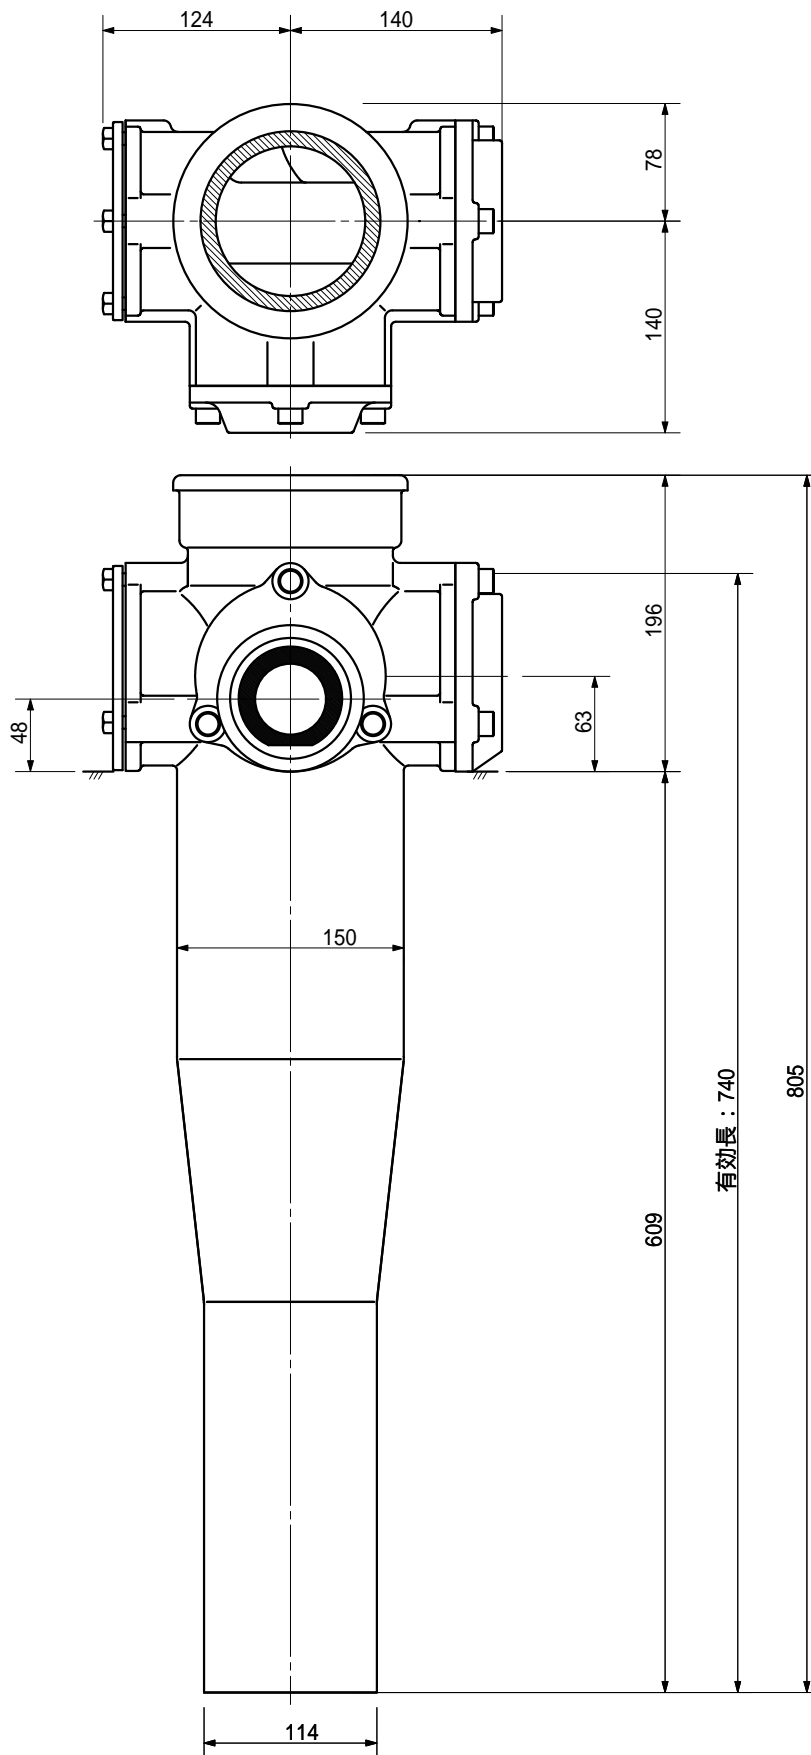

品名 ADスリムハイパー ロングタイプ 100A 2方向 (差し口)  
100-80×50 < LH85S >

品名	ADスリムハイパー ロングタイプ 100A 2方向 (差し口) 100-80×50 < LH85S >			図番	
製 図	積水化学工業 株式会社	年 月 日	2004.02	承認 印	