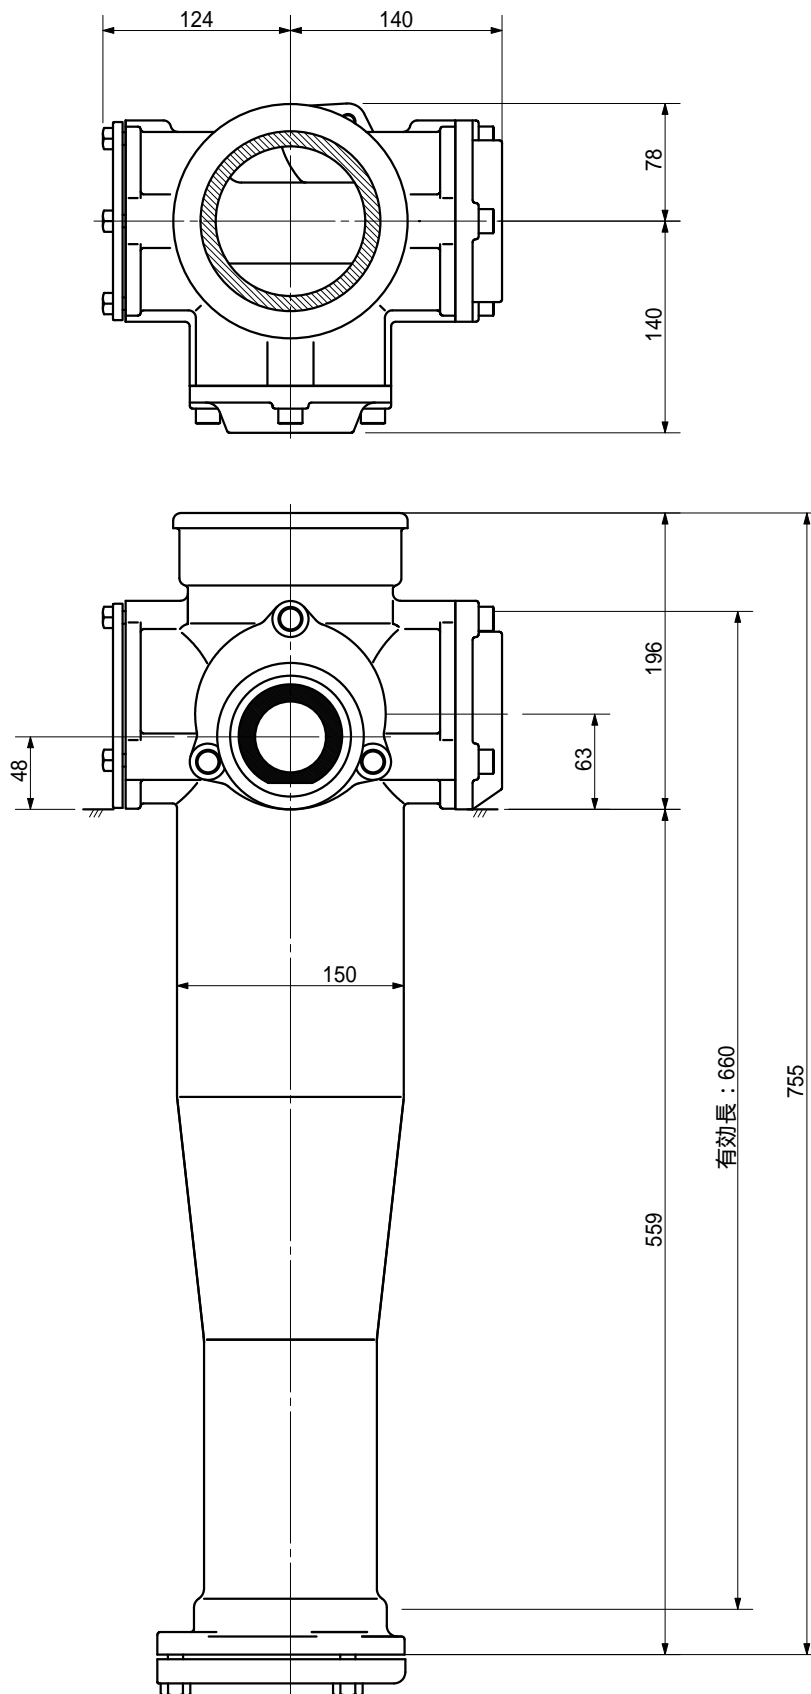

品名 ADスリムハイパー ロングタイプ 100A 2方向 (受け口)  
100-80 × 50 < LH85U >

品名	ADスリムハイパー ロングタイプ 100A 2方向 (受け口) 100-80 × 50 < LH85U >			図番	
製 図	積水化学工業 株式会社	年 月 日	2004.02	承認 印	