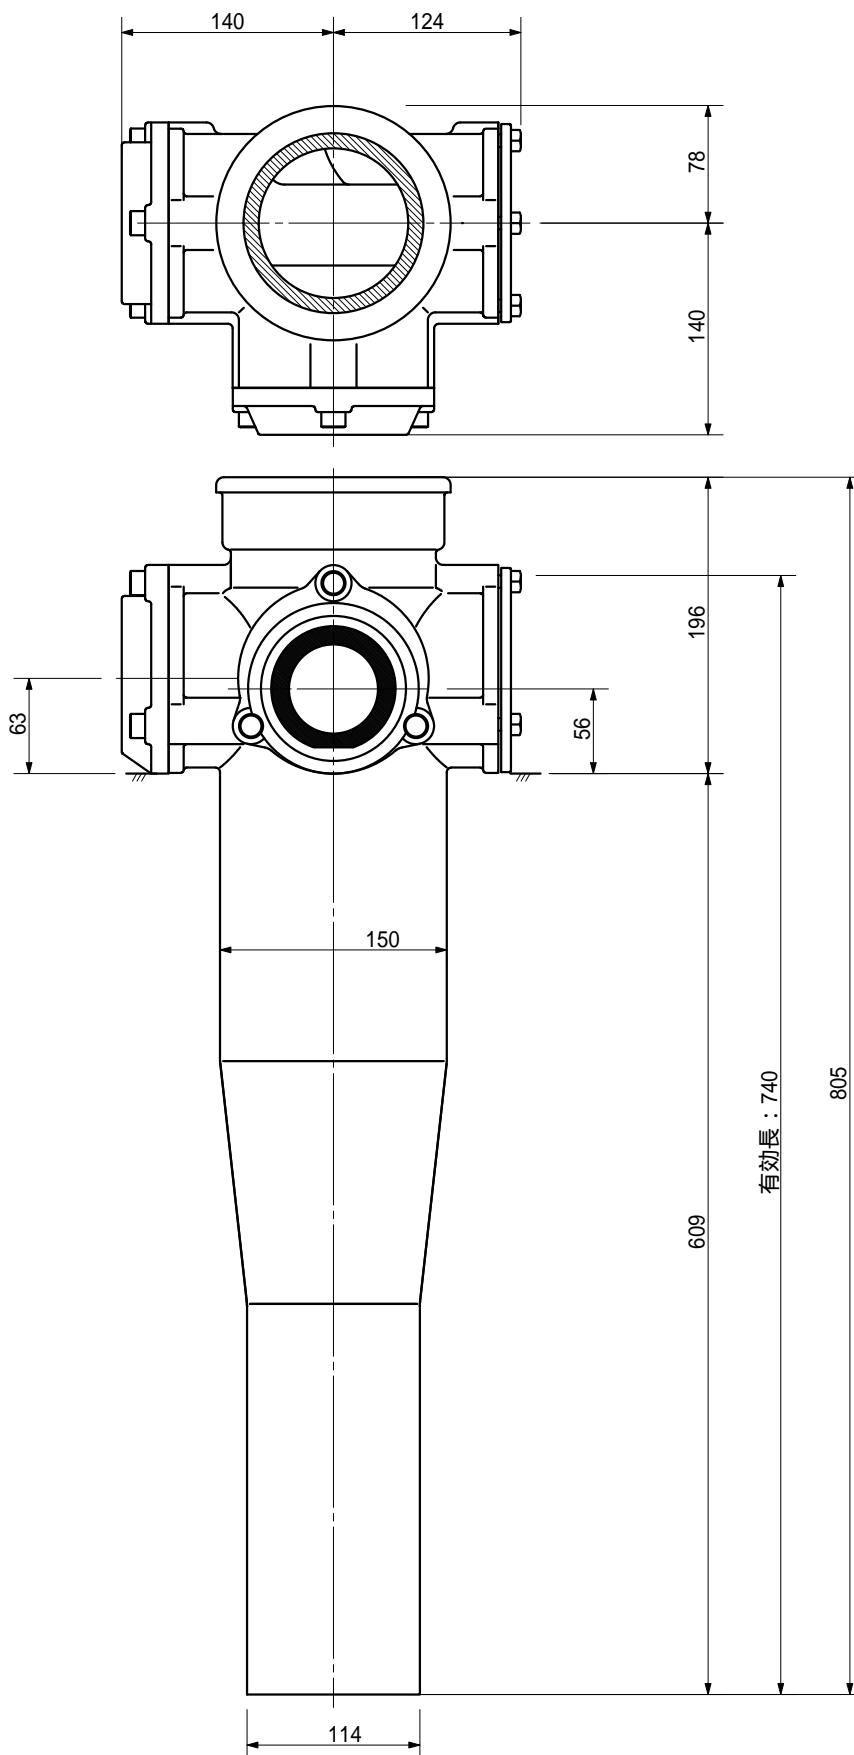

品名 ADスリムハイパー ロングタイプ 100A 2方向 (差し口)
 100-80×65 < LH8006S >

品名	ADスリムハイパー ロングタイプ 100A 2方向 (差し口) 100-80×65 < LH8006S >			図番	
製 図	積水化学工業 株式会社	年 月 日	2004.02	承認 印	