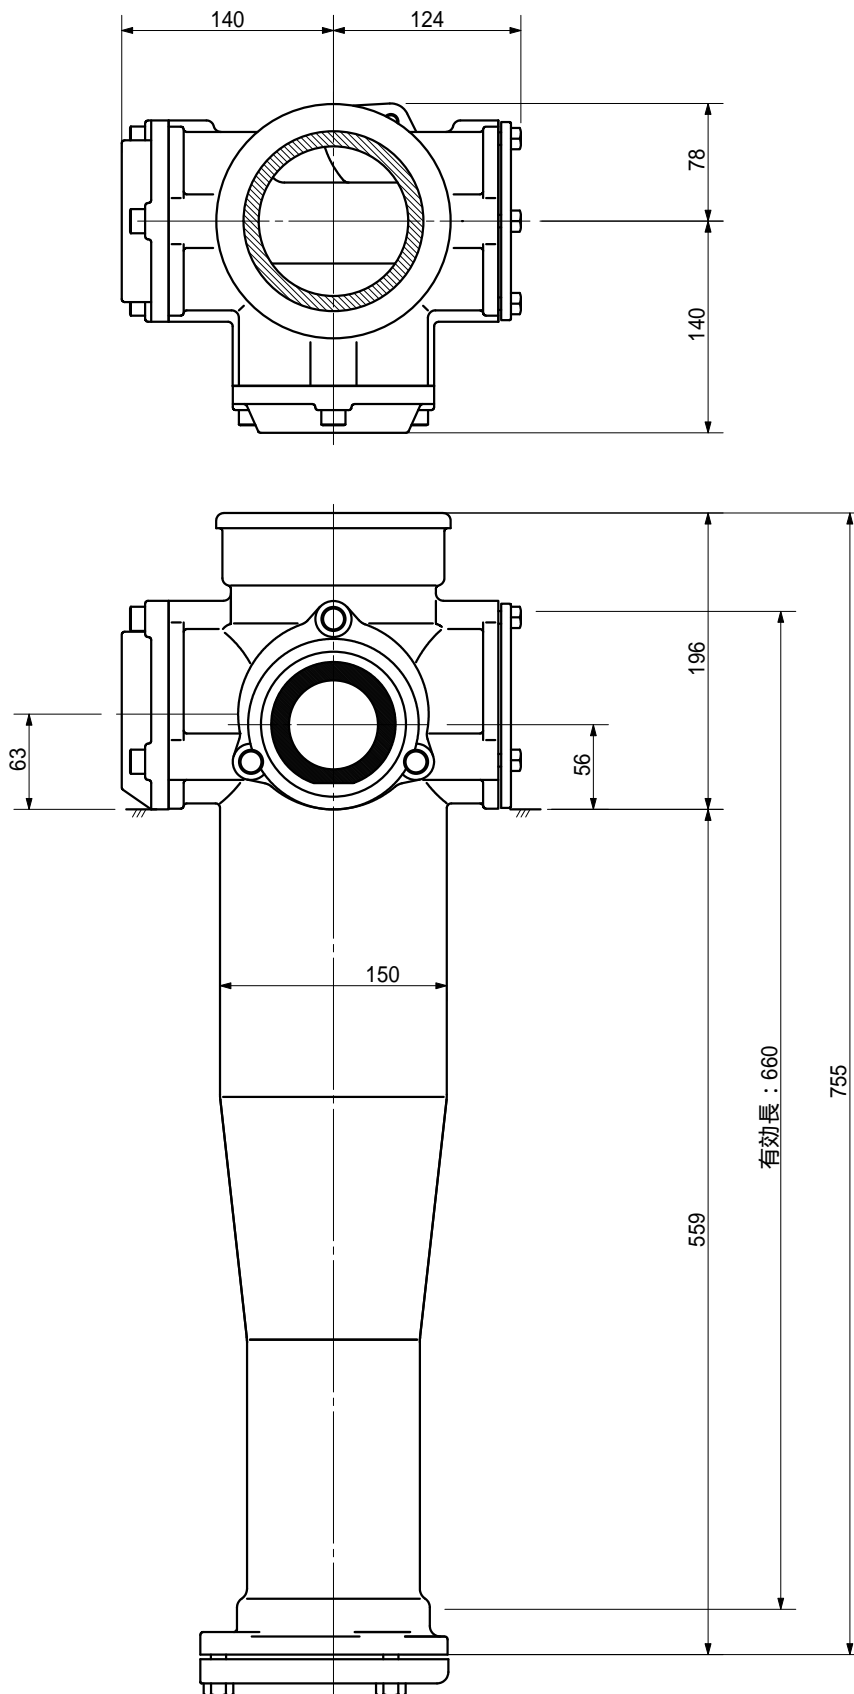

品名 ADスリムハイパー ロングタイプ 100A 2方向 (受け口)  
100-80 × 65 < LH8006U >

品名	ADスリムハイパー ロングタイプ 100A 2方向 (受け口) 100-80 × 65 < LH8006U >			図番	
製 図	積水化学工業 株式会社	年 月 日	2004.02	承認 印	