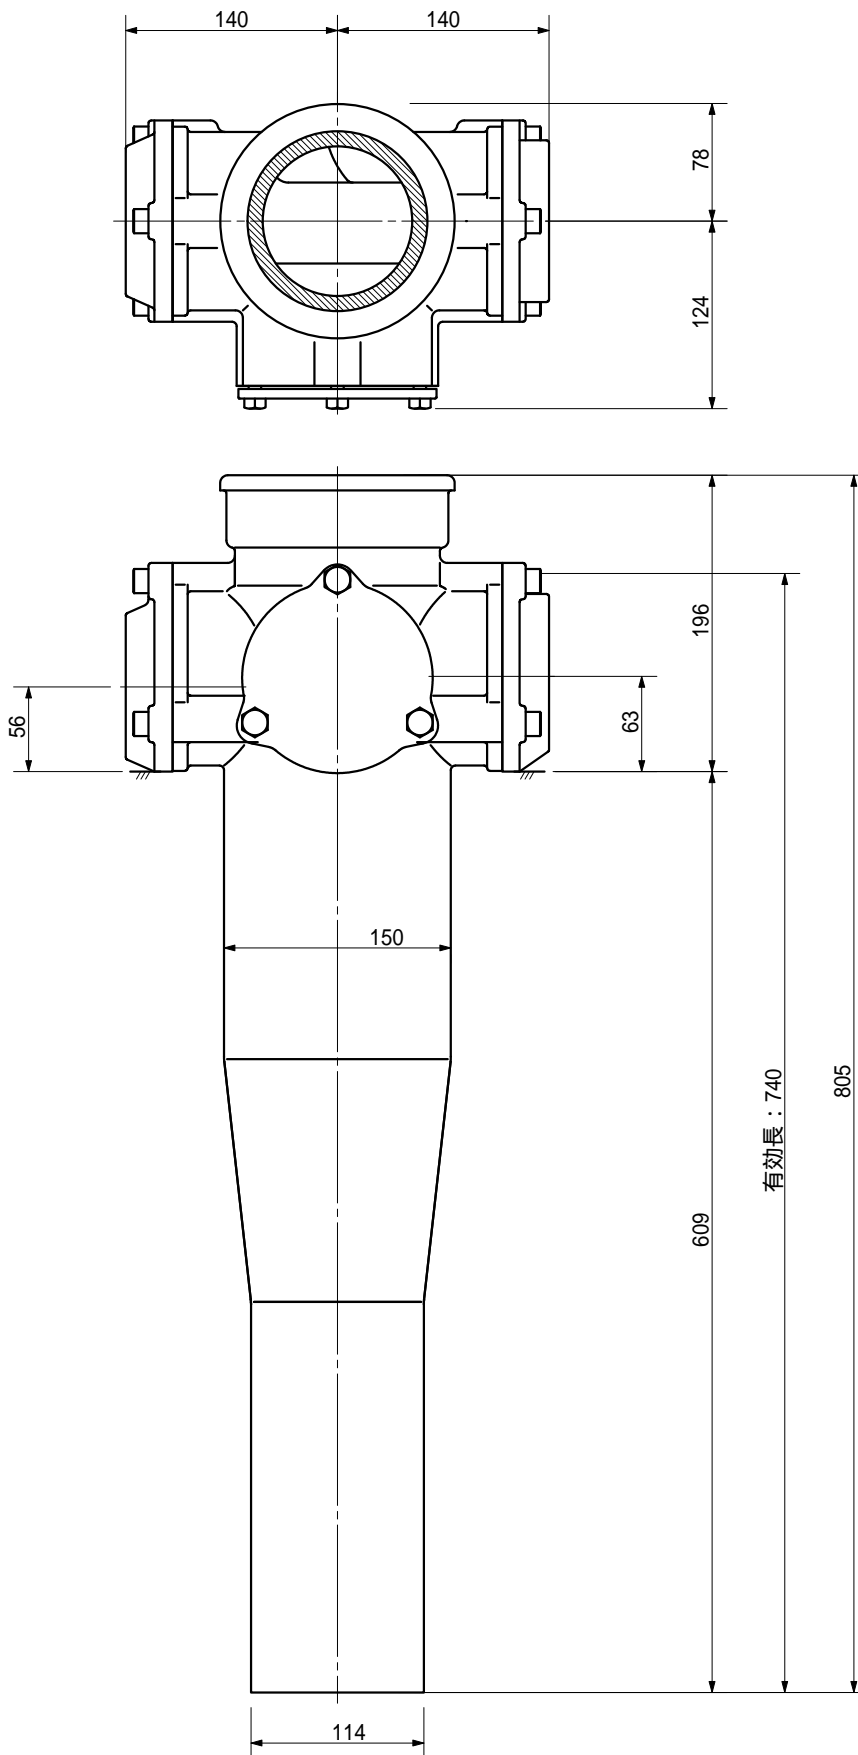

品名	ADスリムハイパワ- ロングタイプ 100A 2方向 (差し口) 100-80 × 65 < LH806S >
----	--

品名	ADスリムハイパワ- ロングタイプ 100A 2方向 (差し口) 100-80 × 65 < LH806S >			図番	
製 図	積水化学工業 株式会社	年 月 日	2004.02	承認 印	