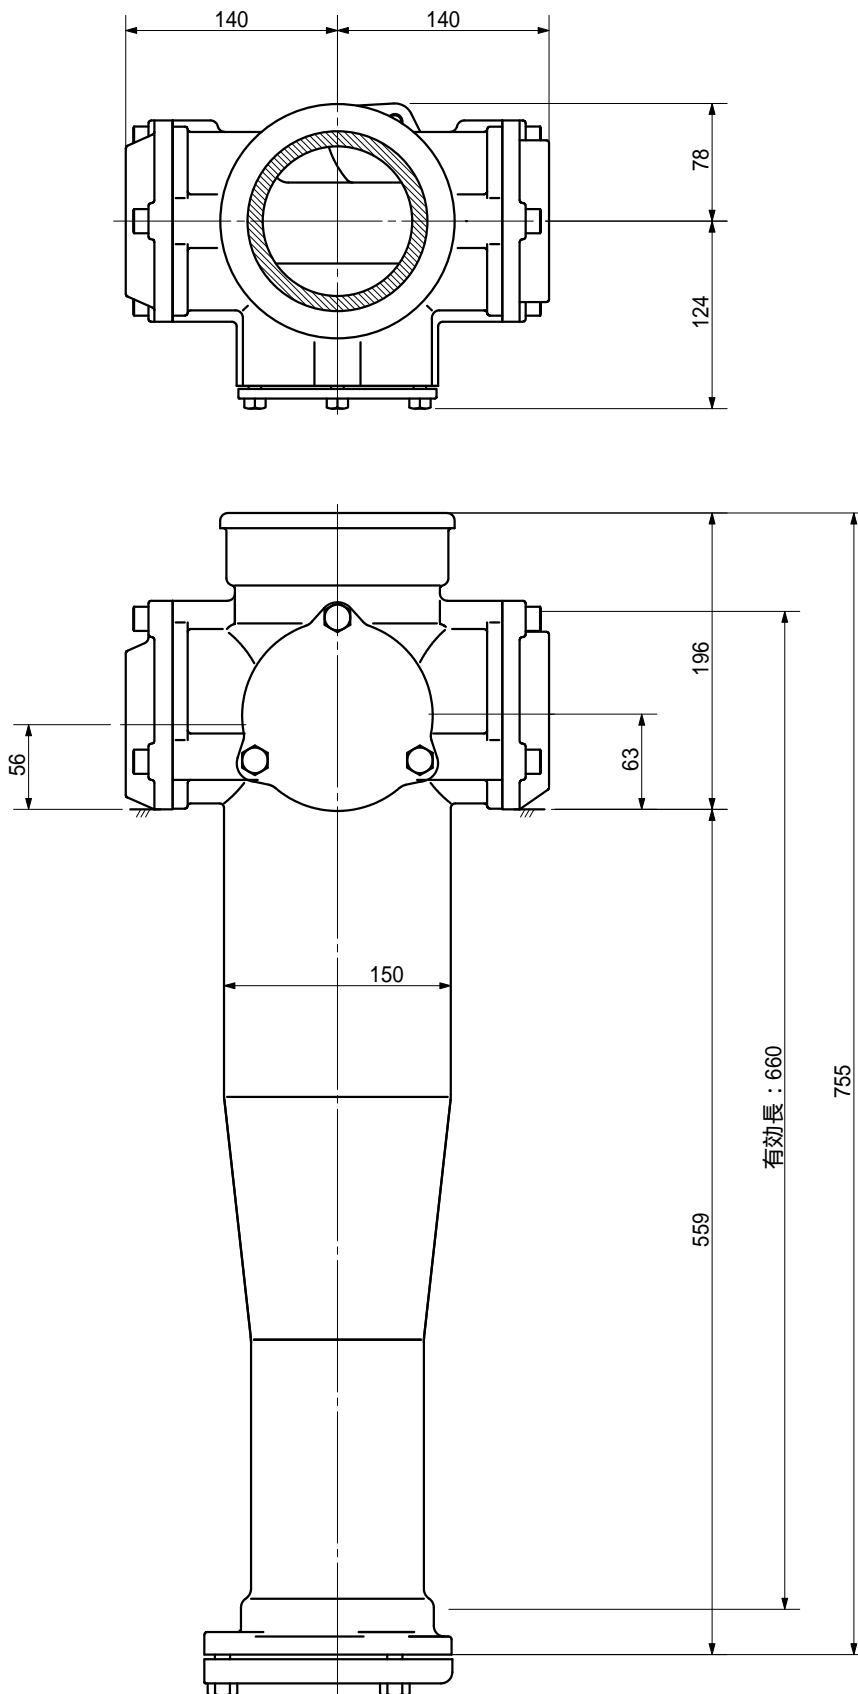

品名 ADスリムハイパー ロングタイプ 100A 2方向 (受け口)  
 100-80 × 65 < LH806U >

品名	ADスリムハイパー ロングタイプ 100A 2方向 (受け口) 100-80 × 65 < LH806U >			図番	
製 図	積水化学工業 株式会社	年 月 日	2004.02	承認 印	