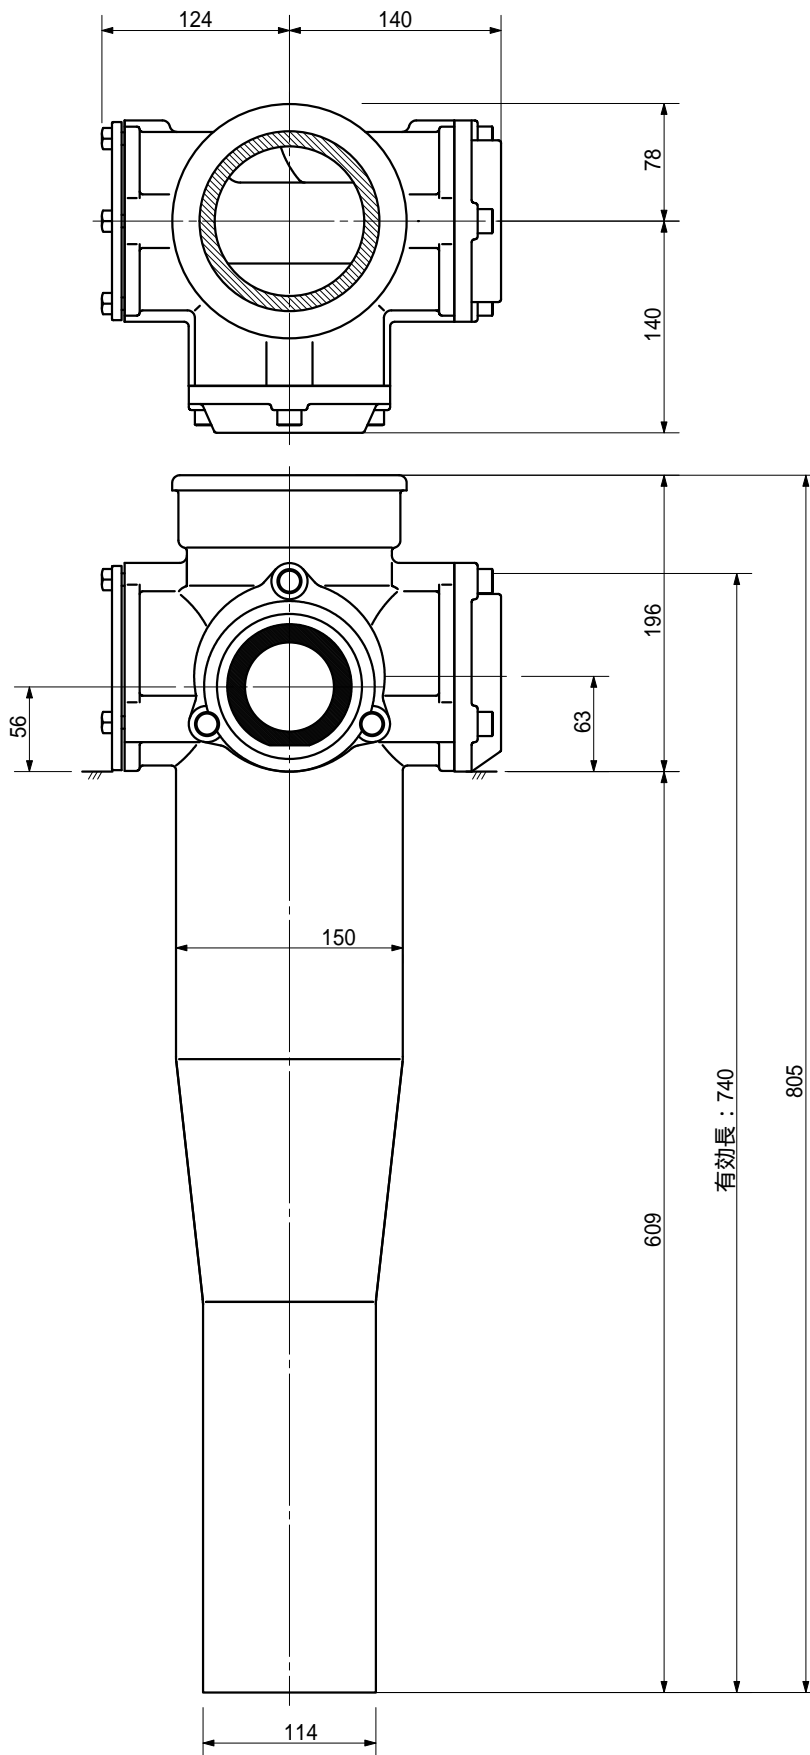

品名 ADスリムハイパー ロングタイプ 100A 2方向 (差し口)
100-80 × 65 < LH86S >

品名	ADスリムハイパー ロングタイプ 100A 2方向 (差し口) 100-80 × 65 < LH86S >			図番	
製 図	積水化学工業 株式会社	年 月 日	2004.02	承認 印	