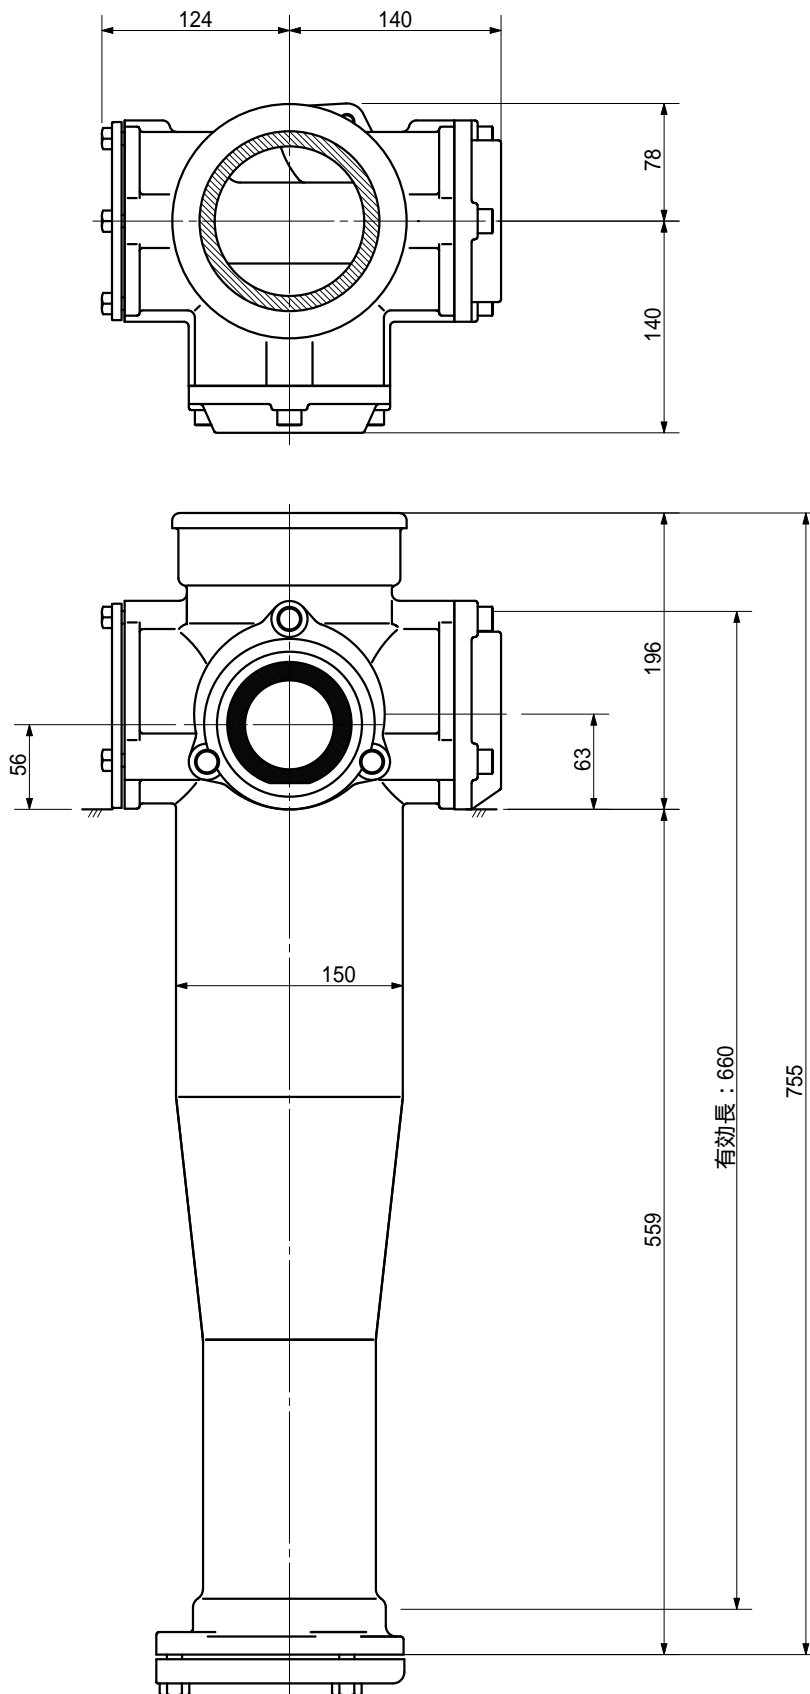

品名 ADスリムハイパー ロングタイプ 100A 2方向 (受け口)
100-80 × 65 < LH86U >

品名	ADスリムハイパー ロングタイプ 100A 2方向 (受け口) 100-80 × 65 < LH86U >			図番	
製 図	積水化学工業 株式会社	年 月 日	2004.02	承認 印	