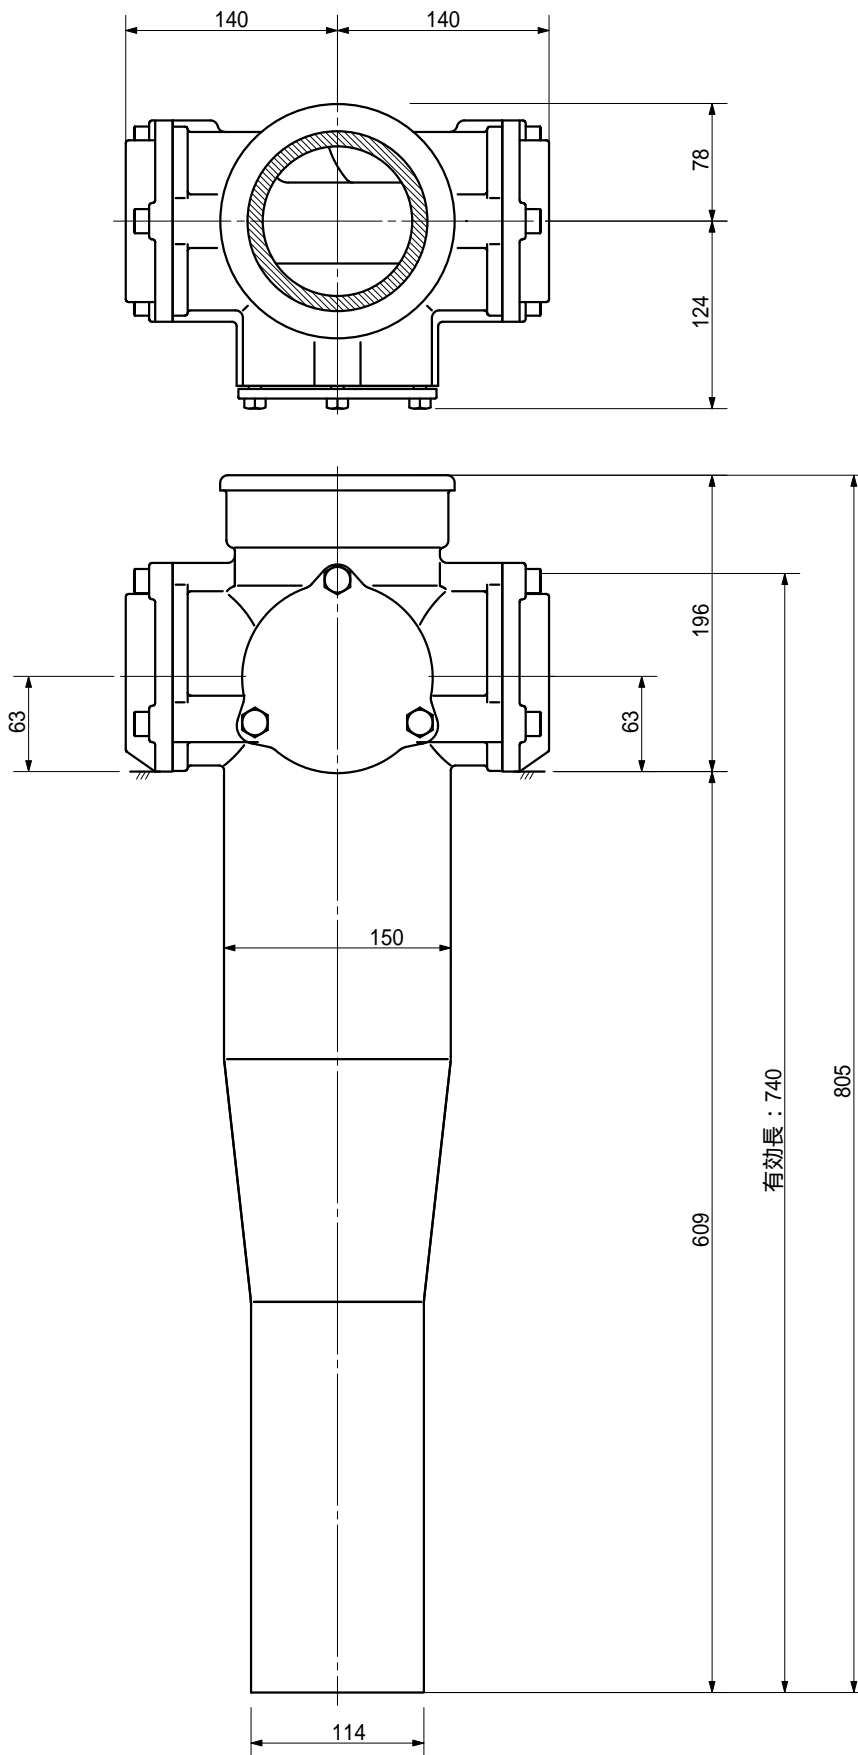

品名 ADスリムパイプ ワ- ロングタイプ 100A 2方向 (差し口)
100-80 × 80 < LH808S >

品名	ADスリムパイプ ワ- ロングタイプ 100A 2方向 (差し口) 100-80 × 80 < LH808S >			図番	
製 図	積水化学工業 株式会社	年 月 日	2004.02	承認 印	