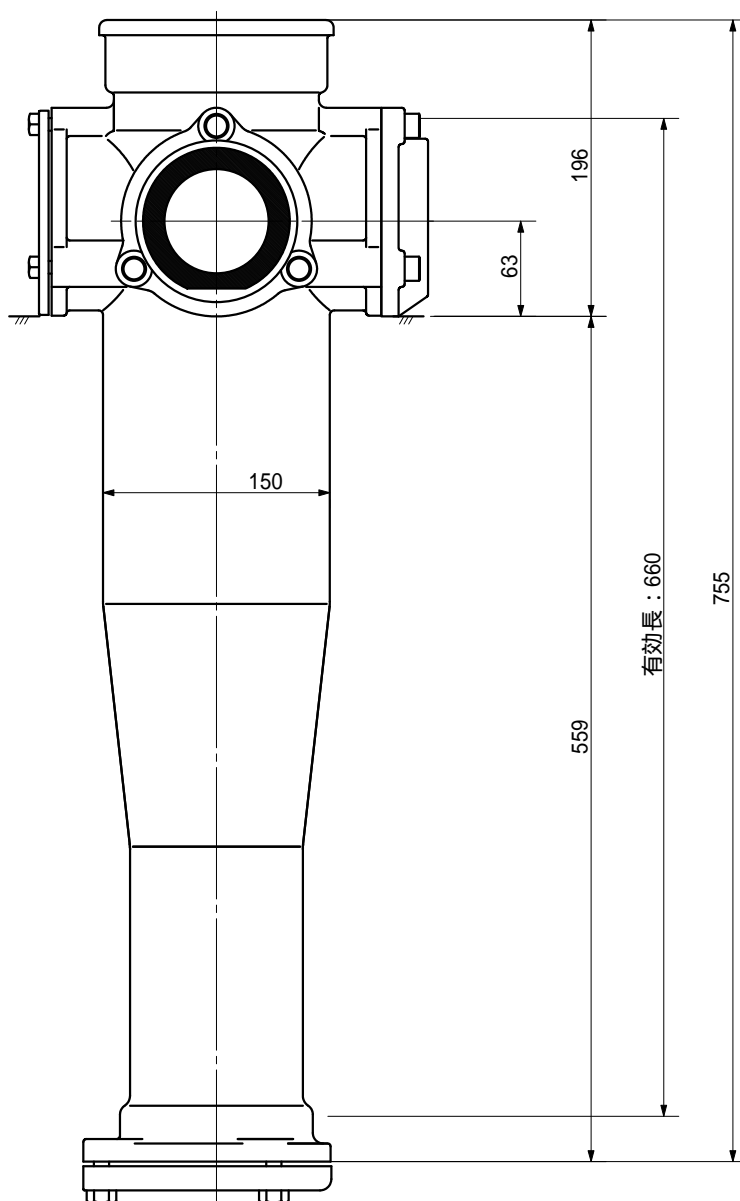

品名 ADスリムハイパー ロングタイプ 100A 2方向 (受け口)
100-80×80 < LH88U >

品名	ADスリムハイパー ロングタイプ 100A 2方向 (受け口) 100-80×80 < LH88U >			図番	
製 図	積水化学工業 株式会社	年 月 日	2004.02	承認 印	