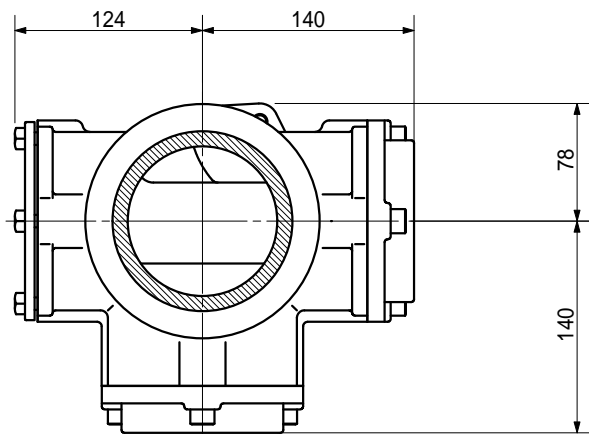

品名 ADスリムハイパー ロングタイプ 100A 2方向 (受け口)
100-80×80 < LH88U >

品名	ADスリムハイパー ロングタイプ 100A 2方向 (受け口) 100-80×80 < LH88U >			図番	
製 図	積水化学工業 株式会社	年 月 日	2004.02	承認 印	