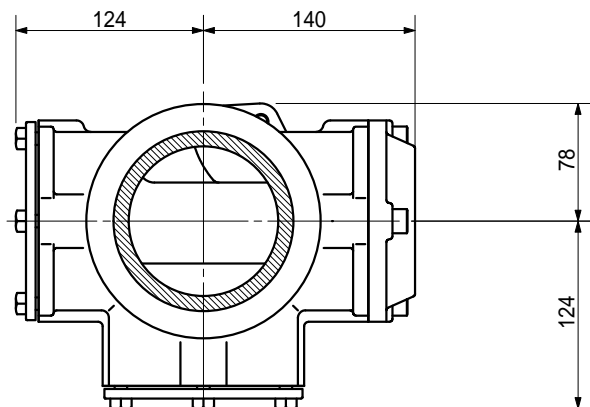

品名	ADスリムハイパー ロングタイプ 100A 1方向 (受け口)
	100-65 < LH6U >

品名	ADスリムハイパー ロングタイプ 100A 1方向 (受け口)		図番	
	100-65 < LH6U >			
製	積水化学工業 株式会社	年月日	2004.02	承認印
図				