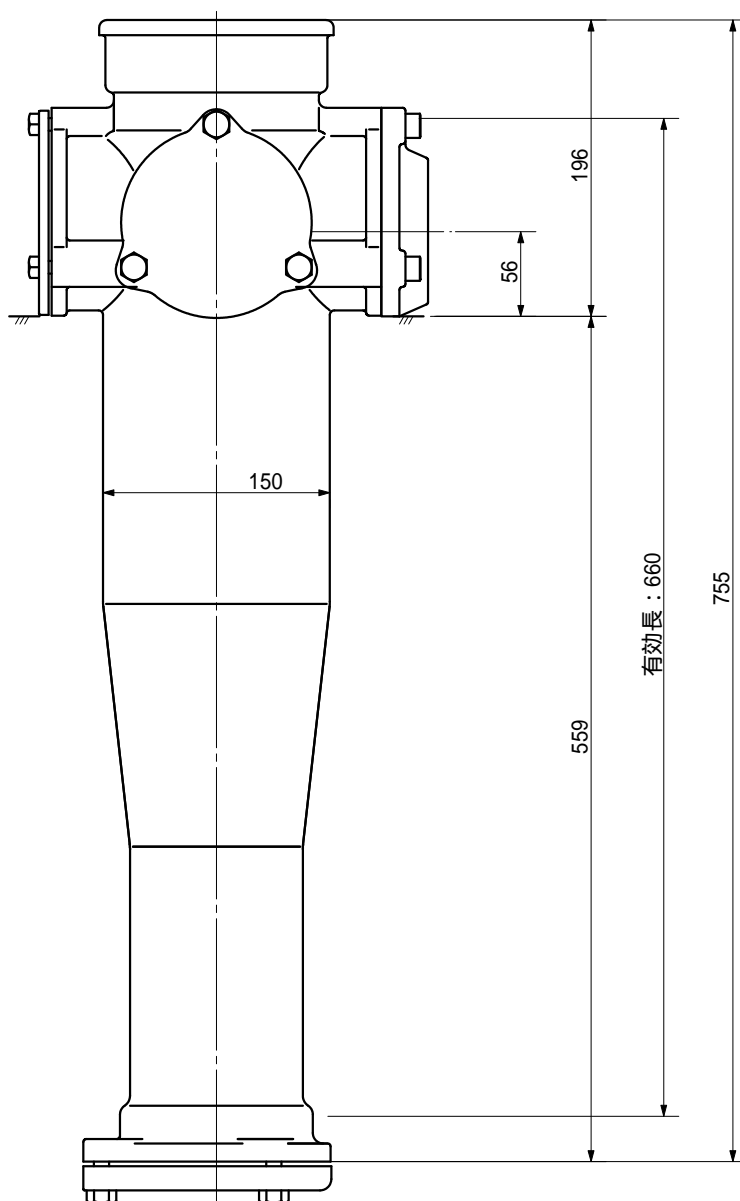

品名	ADスリムハイパー ロングタイプ 100A 1方向 (受け口)
	100-65 < LH6U >

品名	ADスリムハイパー ロングタイプ 100A 1方向 (受け口)		図番	
	100-65 < LH6U >			
製	積水化学工業 株式会社	年月日	2004.02	承認印
図				