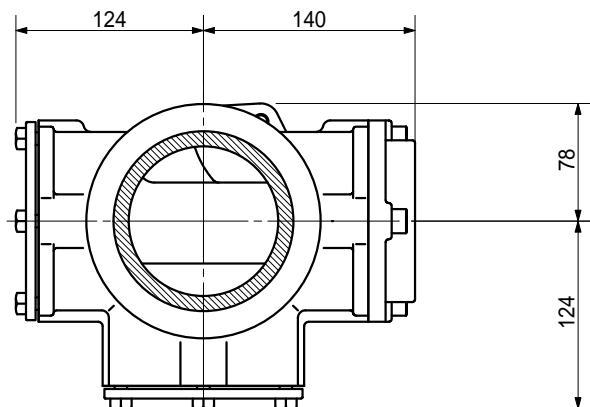

品名	ADスリムハイパー ロングタイプ 100A 1方向 (受け口) 100-80 < LH8U >
----	--

品名	ADスリムハイパー ロングタイプ 100A 1方向 (受け口) 100-80 < LH8U >			図番	
製 図	積水化学工業 株式会社	年 月 日	2004.02	承認 印	