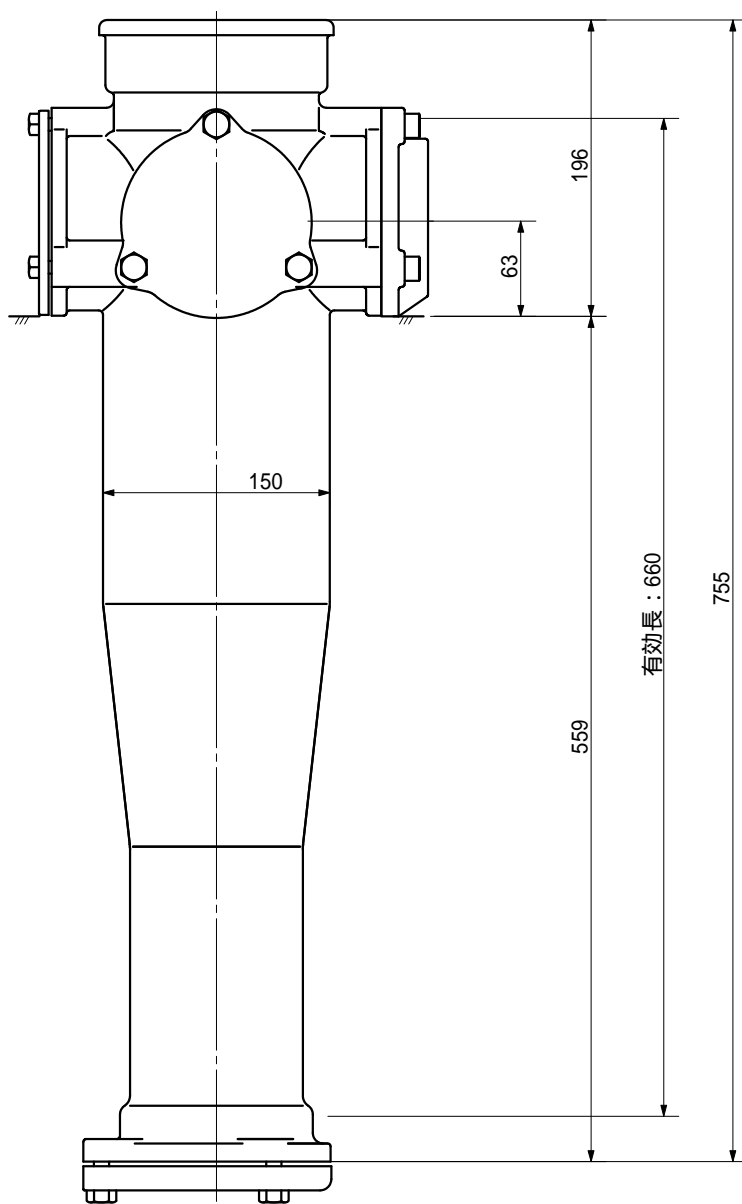

品名	ADスリムハイパー ロングタイプ 100A 1方向 (受け口) 100-80 < LH8U >
----	--

品名	ADスリムハイパー ロングタイプ 100A 1方向 (受け口) 100-80 < LH8U >			図番	
製 図	積水化学工業 株式会社	年 月 日	2004.02	承認 印	