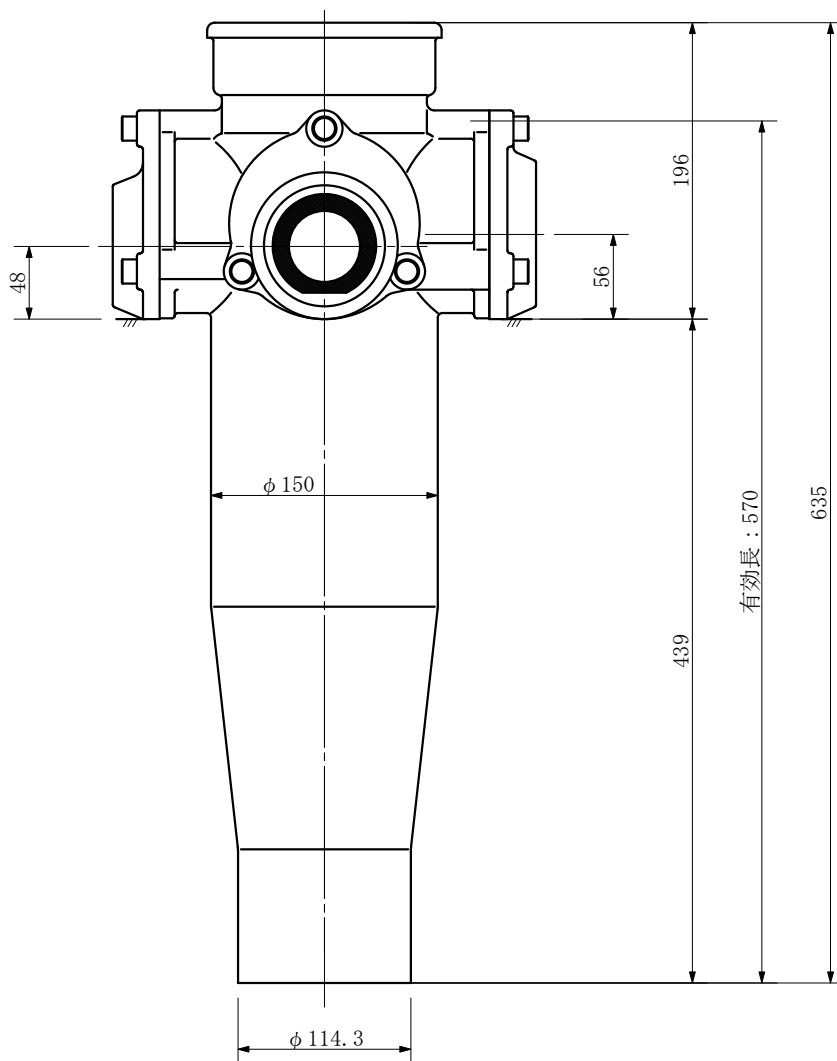

品名	ADスリムハイパワースタンドタイプ 100A 3方向 (差し口) 100-65×50×50 <RH655S>
----	-----------------------------------------------------------

品名	ADスリムハイパワースタンドタイプ 100A 3方向 (差し口) 100-65×50×50 <RH655S>			図番	
製 図	積水化学工業 株式会社	年 月 日	2004. 02	承認 印	