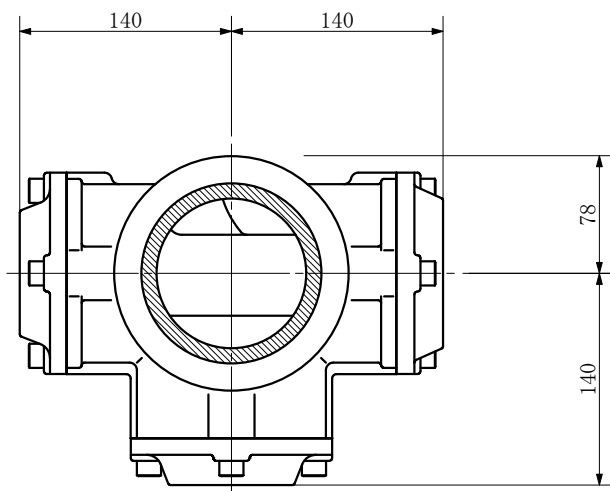

品名	ADスリムハイパワースタンドタイプ 100A 3方向 (差し口) 100-65×50×50 <RH655S>
----	-----------------------------------------------------------

品名	ADスリムハイパワースタンドタイプ 100A 3方向 (差し口) 100-65×50×50 <RH655S>			図番	
製 図	積水化学工業 株式会社	年 月 日	2004. 02	承認 印	