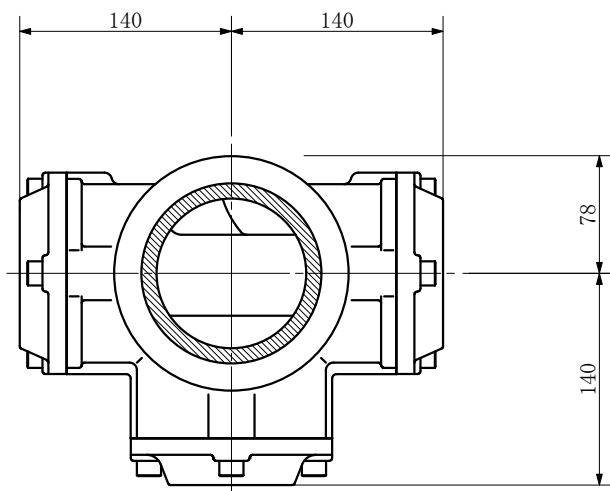

品名 ADスリムハイパワ-標準タイプ 100A 3方向 (差し口)
 100-65×65×50 <RH656S>

| | | | | | |
|--------|---|-------------|----------|---------|--|
| 品名 | ADスリムハイパワ-標準タイプ 100A 3方向 (差し口) 100-65×65×50 <RH656S> | | | 図番 | |
| 製 図 | 積水化学工業 株式会社 | 年 月 日 | 2004. 02 | 承認 印 | |