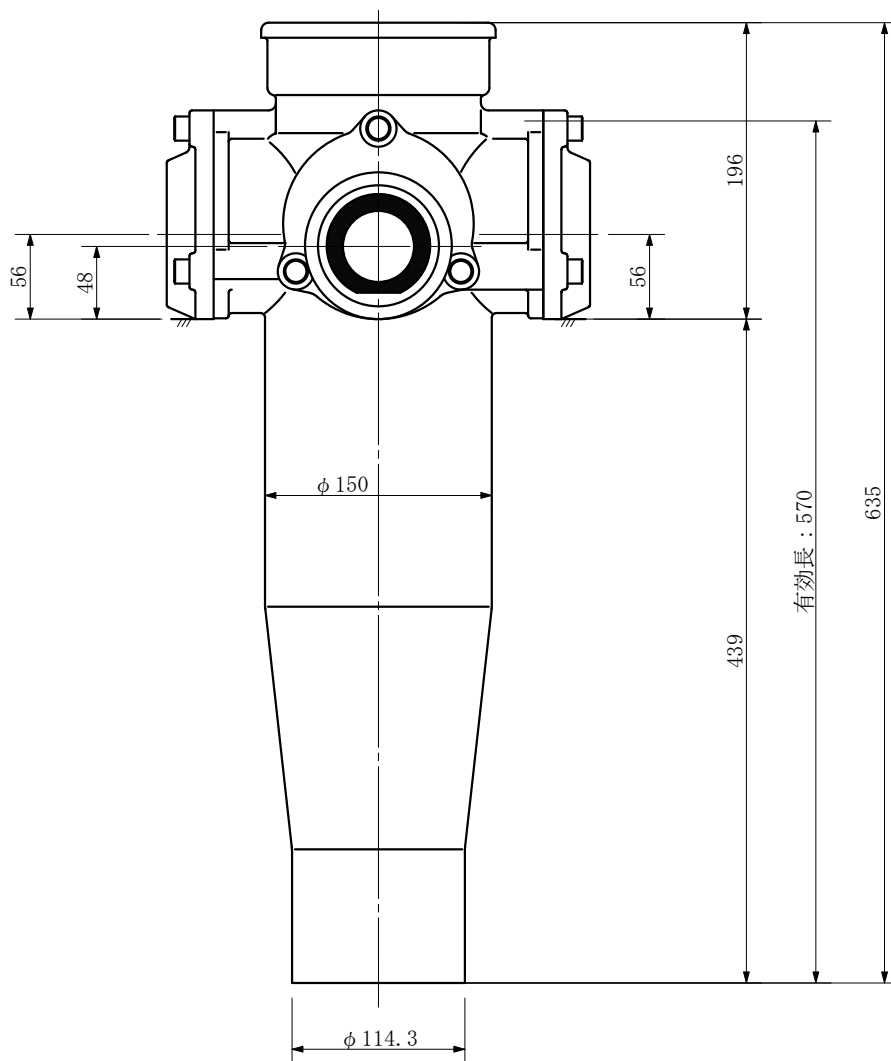

品名 ADスリムハイパワ-標準タイプ 100A 3方向 (差し口)
 100-65×65×50 <RH656S>

| | | | | | |
|--------|---|-------------|----------|---------|--|
| 品名 | ADスリムハイパワ-標準タイプ 100A 3方向 (差し口) 100-65×65×50 <RH656S> | | | 図番 | |
| 製 図 | 積水化学工業 株式会社 | 年 月 日 | 2004. 02 | 承認 印 | |