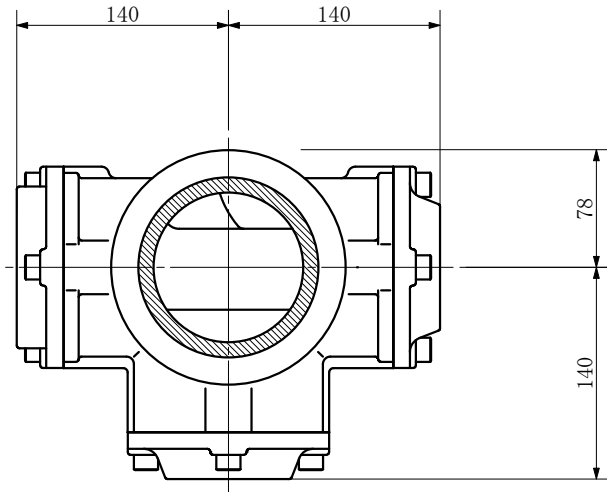

品名 ADスリムハイパー標準タイプ 100A 3方向 (差し口)
100-80×50×50 <RH8055S>

品名	ADスリムハイパー標準タイプ 100A 3方向 (差し口) 100-80×50×50 <RH8055S>			図番	
製 図	積水化学工業 株式会社	年 月 日	2004. 02	承認 印	