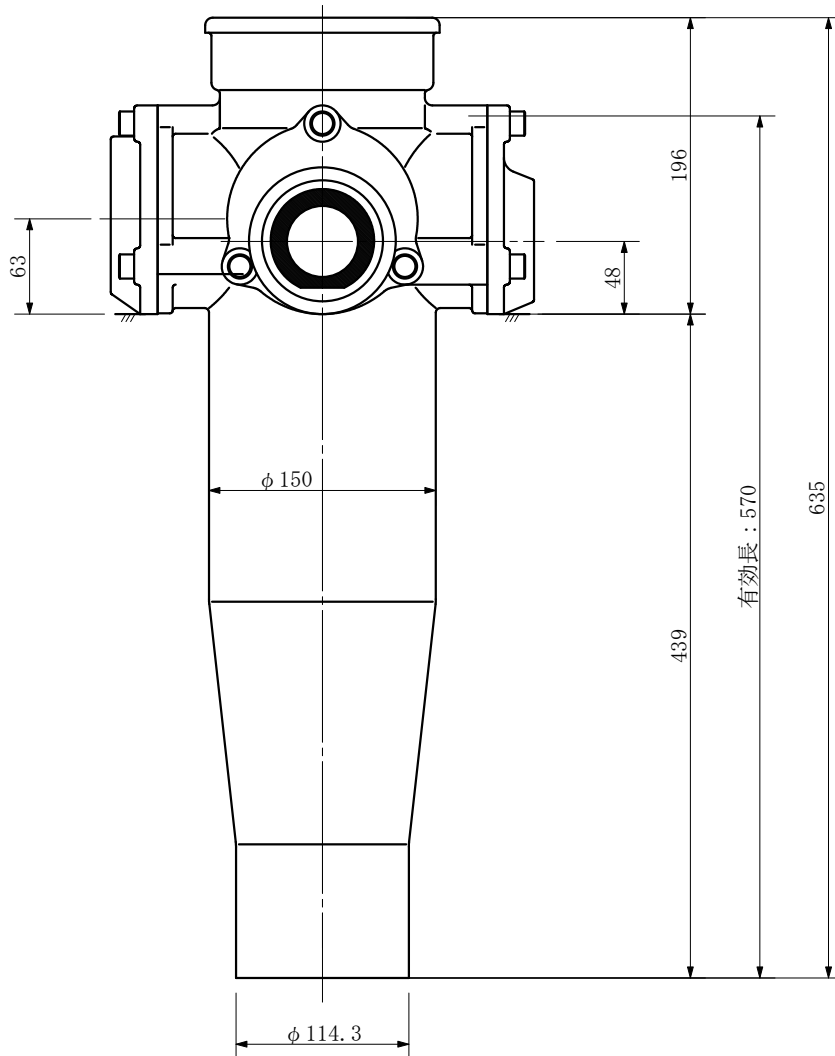

品名 ADスリムハイパー標準タイプ 100A 3方向 (差し口)
100-80×50×50 <RH8055S>

品名	ADスリムハイパー標準タイプ 100A 3方向 (差し口) 100-80×50×50 <RH8055S>			図番	
製 図	積水化学工業 株式会社	年 月 日	2004. 02	承認 印	