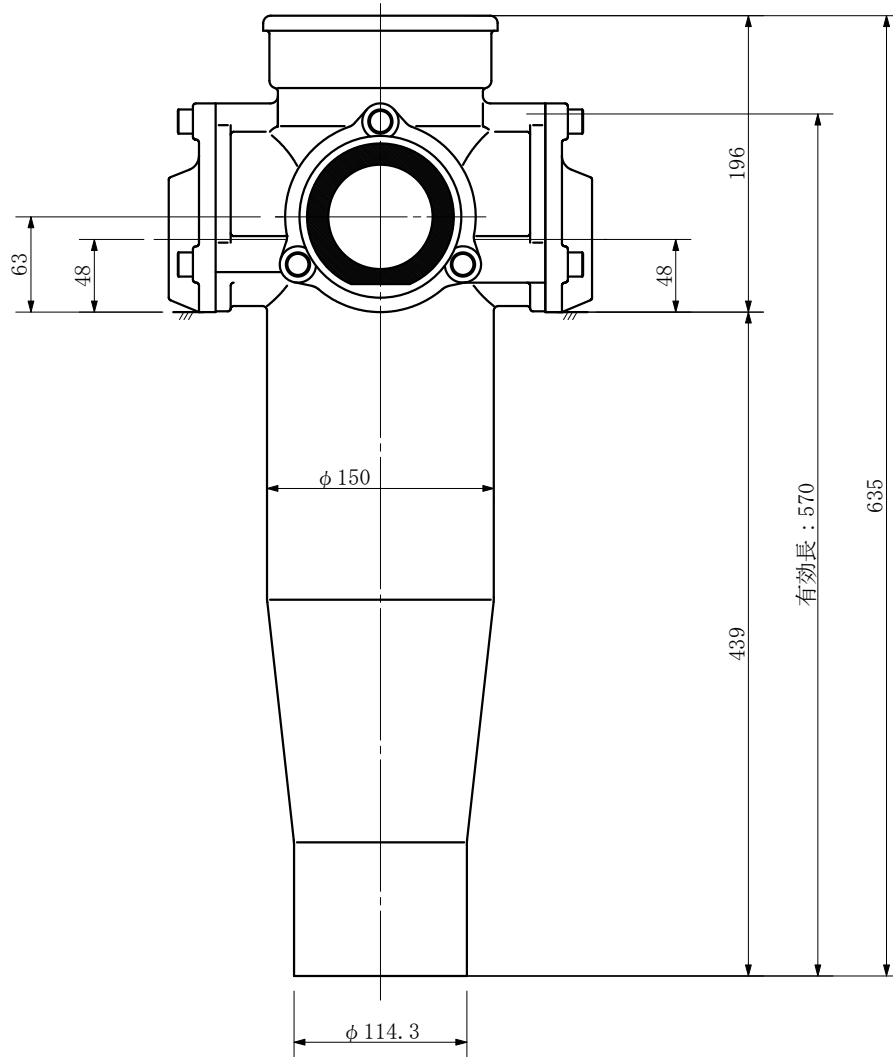

品名 ADスリムハイパー標準タイプ 100A 3方向 (差し口)
100-80×50×50 <RH8505S>

品名	ADスリムハイパー標準タイプ 100A 3方向 (差し口) 100-80×50×50 <RH8505S>			図番	
製 図	積水化学工業 株式会社	年 月 日	2004. 02	承認 印	