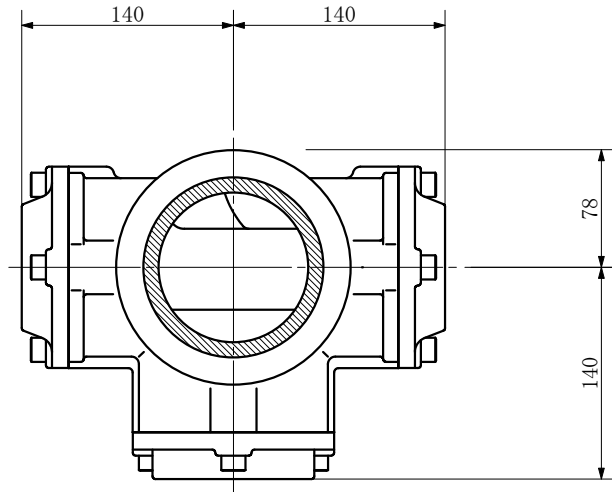

品名 ADスリムハイパー標準タイプ 100A 3方向 (差し口)
100-80×50×50 <RH8505S>

品名	ADスリムハイパー標準タイプ 100A 3方向 (差し口) 100-80×50×50 <RH8505S>			図番	
製 図	積水化学工業 株式会社	年 月 日	2004. 02	承認 印	