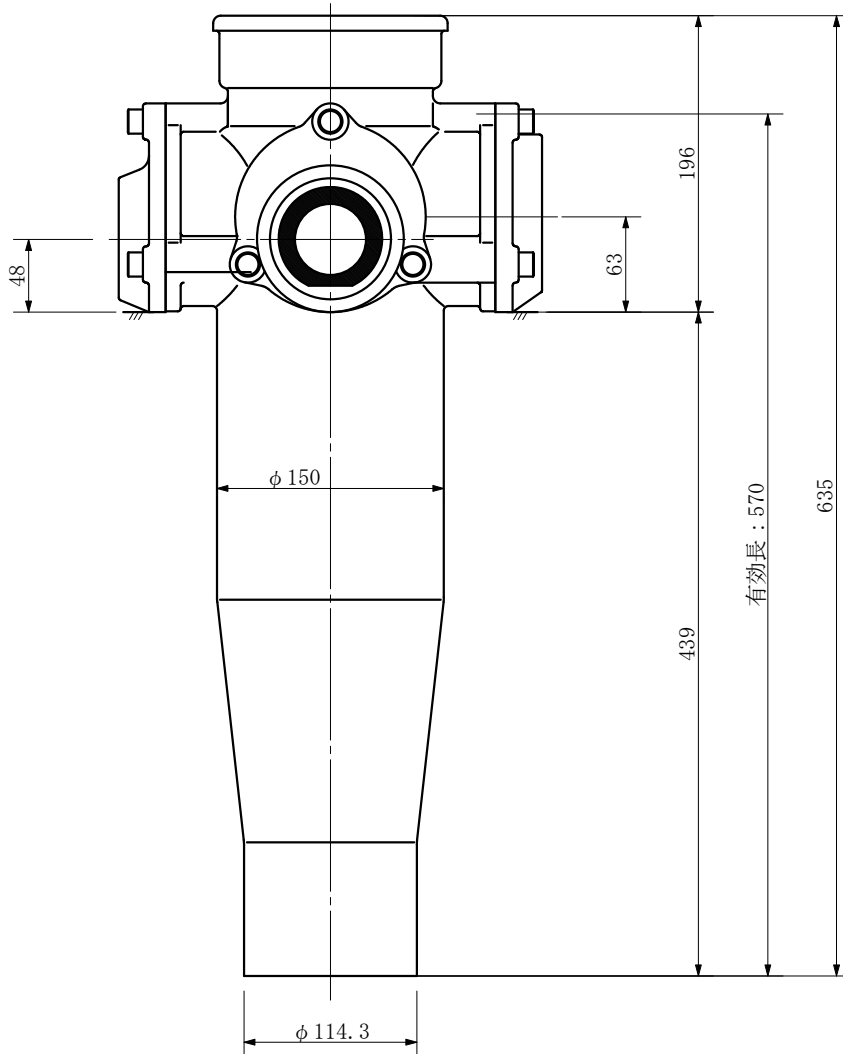

品名	ADスリムハイパー標準タイプ 100A 3方向 (差し口) 100-80×50×50 <RH855S>
----	--

品名	ADスリムハイパー標準タイプ 100A 3方向 (差し口) 100-80×50×50 <RH855S>			図番	
製 図	積水化学工業 株式会社	年 月 日	2004. 02	承認 印	