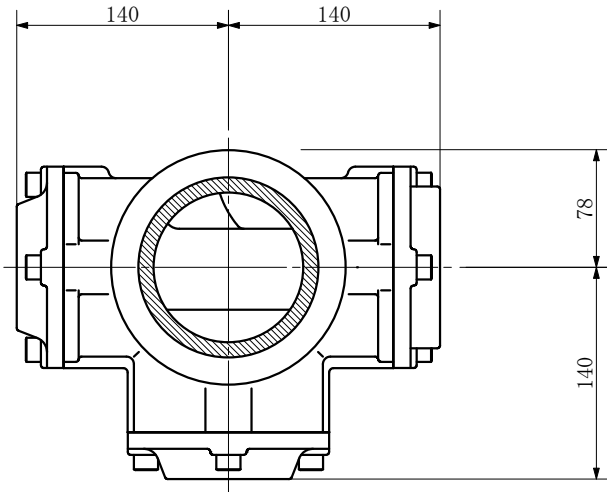

品名	ADスリムハイパー標準タイプ 100A 3方向 (差し口) 100-80×50×50 <RH855S>
----	--

品名	ADスリムハイパー標準タイプ 100A 3方向 (差し口) 100-80×50×50 <RH855S>			図番	
製 図	積水化学工業 株式会社	年 月 日	2004. 02	承認 印	