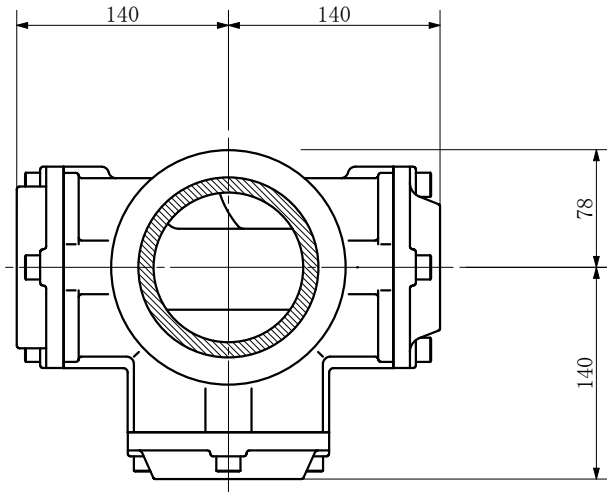

品名 ADスリムハイパー標準タイプ 100A 3方向 (差し口)  
100-80×65×50 <RH8056S>

品名	ADスリムハイパー標準タイプ 100A 3方向 (差し口) 100-80×65×50 <RH8056S>			図番	
製 図	積水化学工業 株式会社	年 月 日	2004. 02	承認 印	