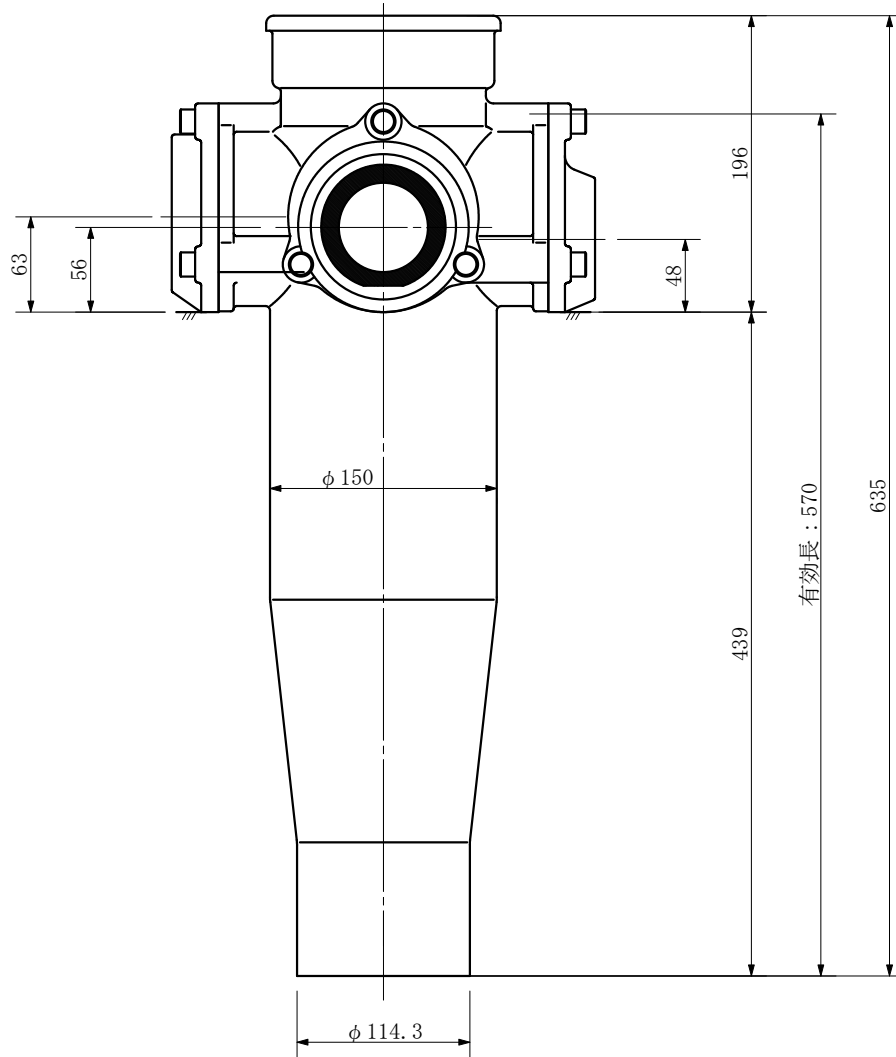

品名 ADスリムハイパー標準タイプ 100A 3方向 (差し口)  
100-80×65×50 <RH8056S>

品名	ADスリムハイパー標準タイプ 100A 3方向 (差し口) 100-80×65×50 <RH8056S>			図番	
製 図	積水化学工業 株式会社	年 月 日	2004. 02	承認 印	