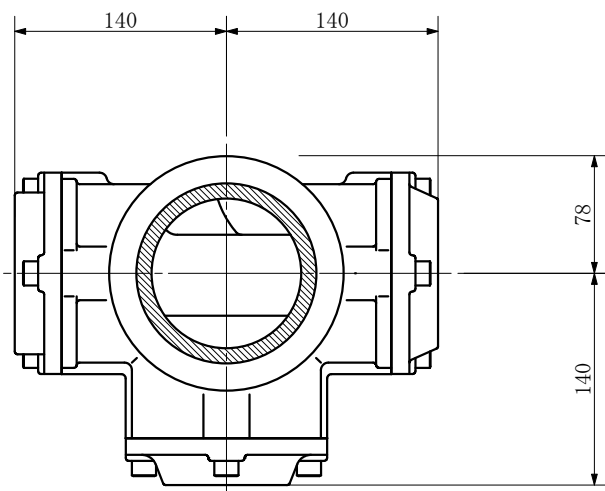

品名 ADスリムハイパー標準タイプ 100A 3方向 (差し口)
100-80×65×50 <RH8065S>

品名	ADスリムハイパー標準タイプ 100A 3方向 (差し口) 100-80×65×50 <RH8065S>			図番	
製 図	積水化学工業 株式会社	年 月 日	2004. 02	承認 印	