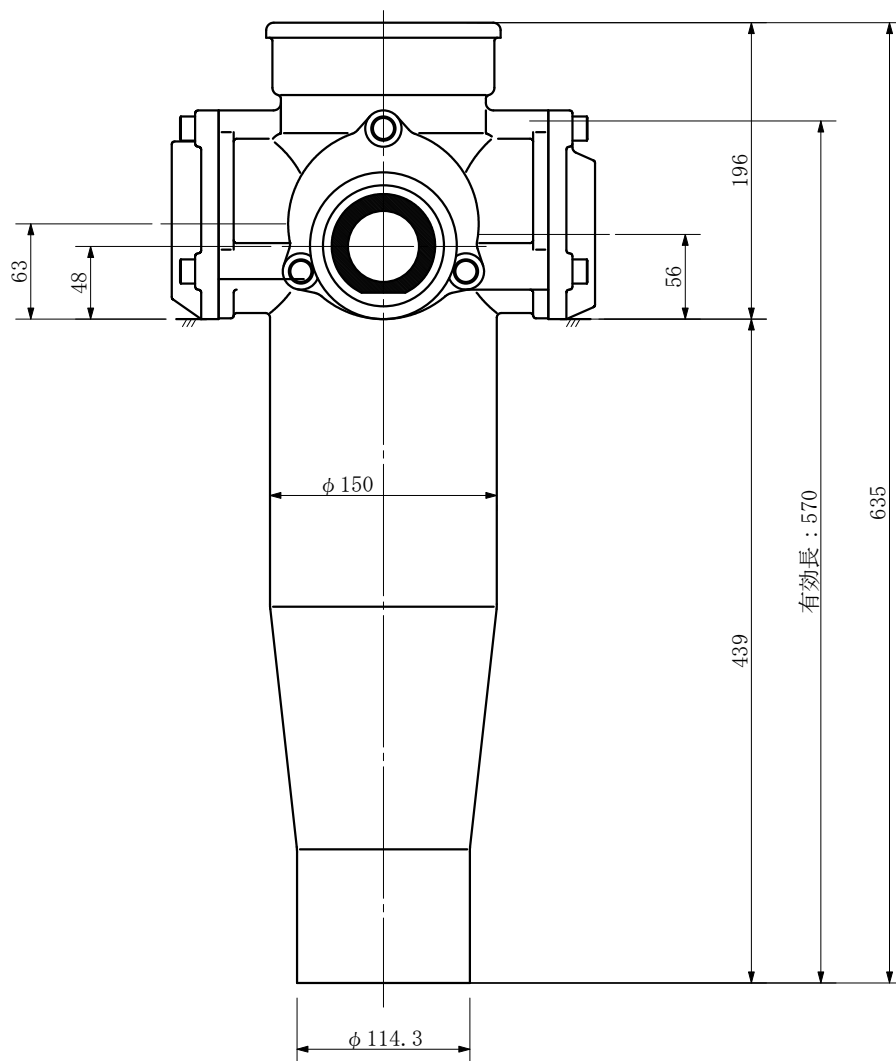

品名 ADスリムハイパー標準タイプ 100A 3方向 (差し口)
100-80×65×50 <RH8065S>

品名	ADスリムハイパー標準タイプ 100A 3方向 (差し口) 100-80×65×50 <RH8065S>			図番	
製 図	積水化学工業 株式会社	年 月 日	2004. 02	承認 印	