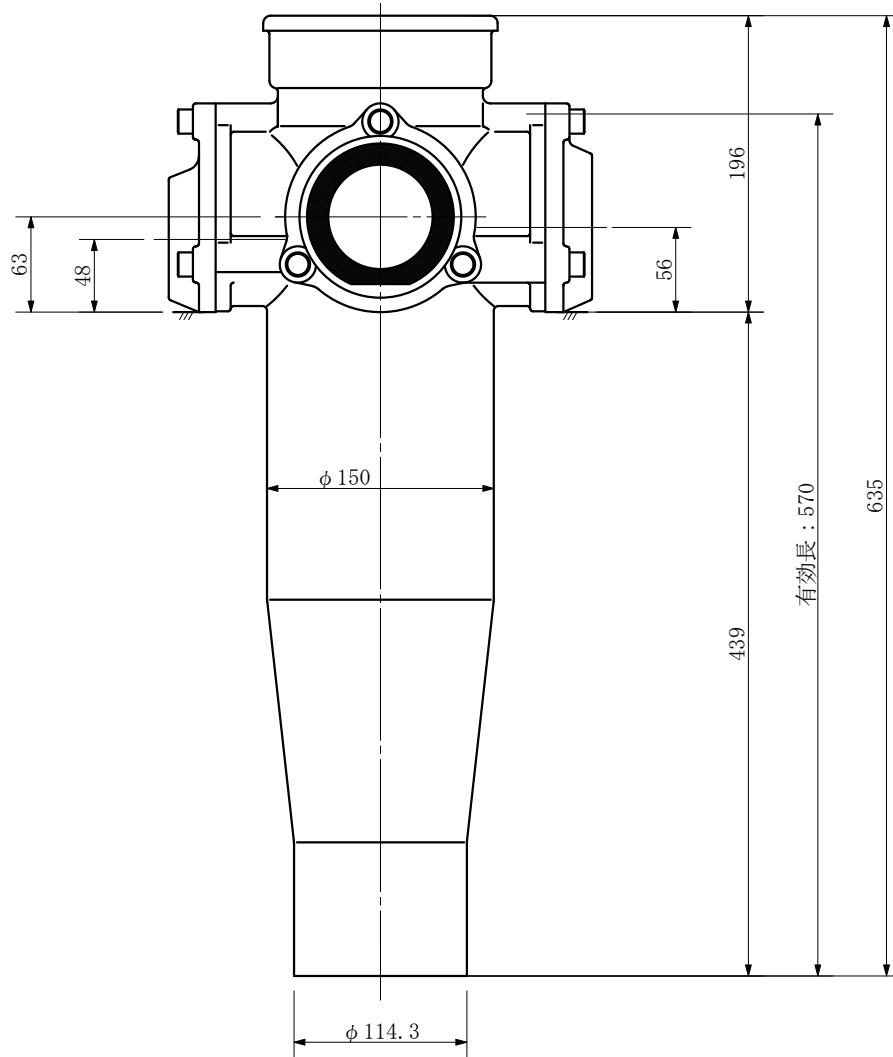

品名	ADスリムハイパー標準タイプ 100A 3方向 (差し口) 100-80×65×50 <RH8506S>
----	---------------------------------------------------------

品名	ADスリムハイパー標準タイプ 100A 3方向 (差し口) 100-80×65×50 <RH8506S>			図番	
製 図	積水化学工業 株式会社	年 月 日	2004. 02	承認 印	