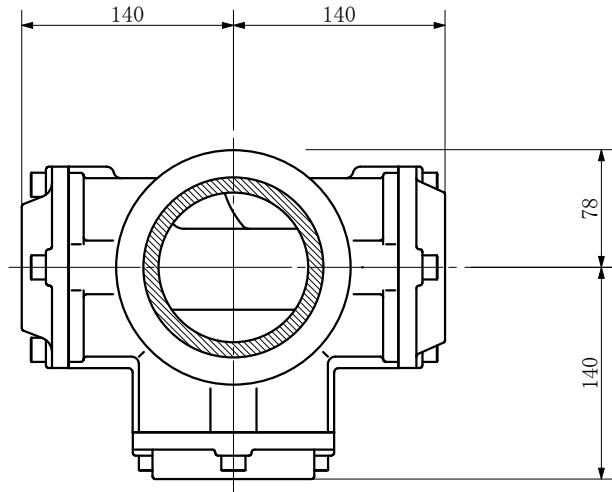

品名	ADスリムハイパー標準タイプ 100A 3方向 (差し口) 100-80×65×50 <RH8506S>
----	---------------------------------------------------------

品名	ADスリムハイパー標準タイプ 100A 3方向 (差し口) 100-80×65×50 <RH8506S>			図番	
製 図	積水化学工業 株式会社	年 月 日	2004. 02	承認 印	