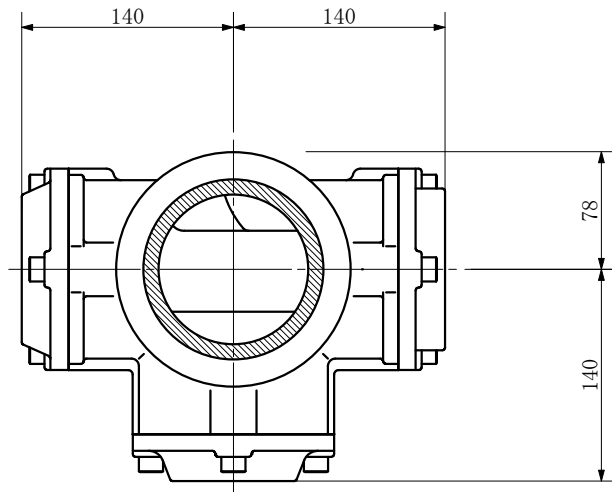

品名	ADスリムハイパー標準タイプ 100A 3方向 (差し口) 100-80×65×50 <RH856S>
----	--

品名	ADスリムハイパー標準タイプ 100A 3方向 (差し口) 100-80×65×50 <RH856S>			図番	
製 図	積水化学工業 株式会社	年 月 日	2004. 02	承認 印	