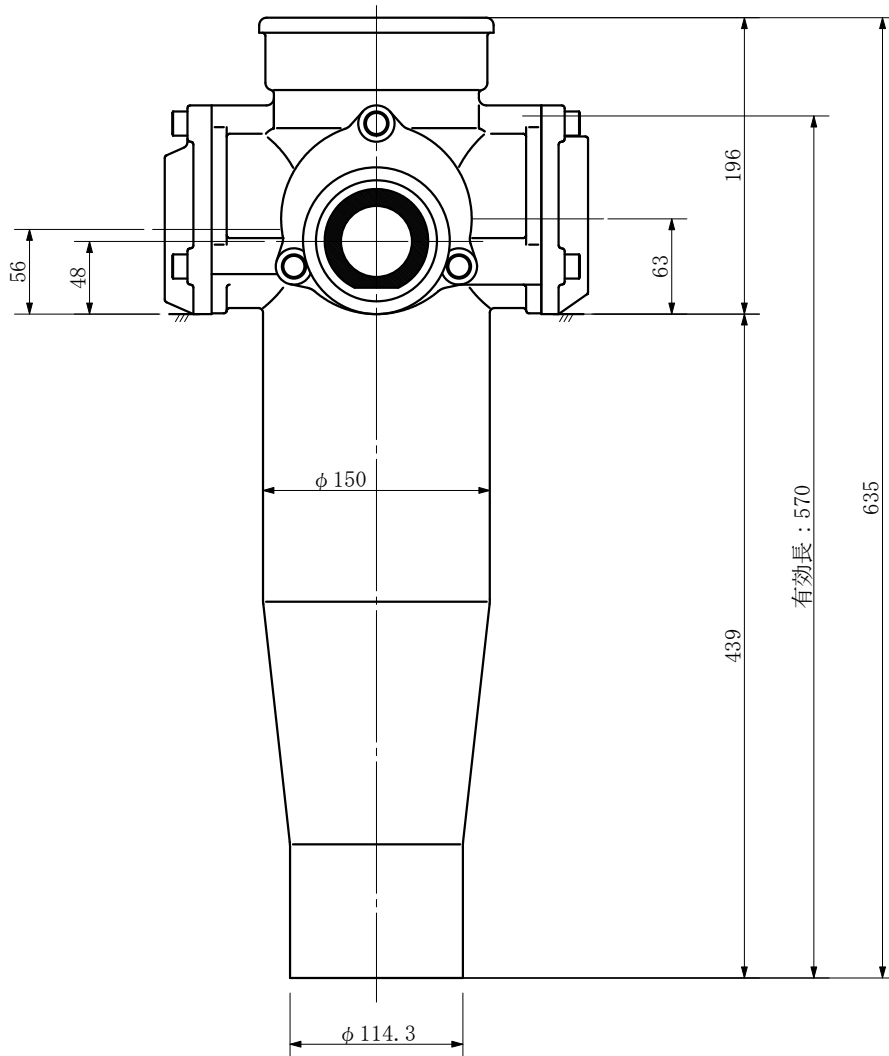

品名	ADスリムハイパー標準タイプ 100A 3方向 (差し口) 100-80×65×50 <RH856S>
----	--

品名	ADスリムハイパー標準タイプ 100A 3方向 (差し口) 100-80×65×50 <RH856S>			図番	
製 図	積水化学工業 株式会社	年 月 日	2004. 02	承認 印	