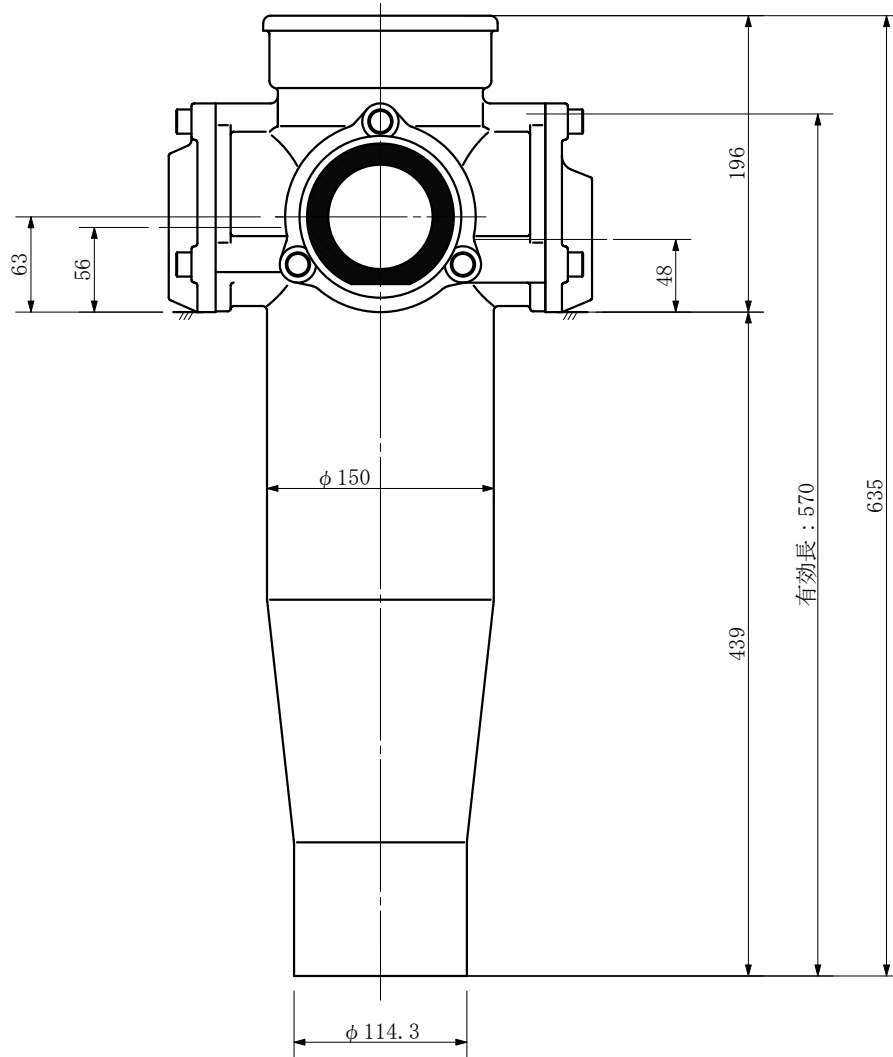

品名 ADスリムハイパー標準タイプ 100A 3方向 (差し口)
100-80×65×50 <RH8605S>

品名	ADスリムハイパー標準タイプ 100A 3方向 (差し口) 100-80×65×50 <RH8605S>			図番	
製 図	積水化学工業 株式会社	年 月 日	2004. 02	承認 印	