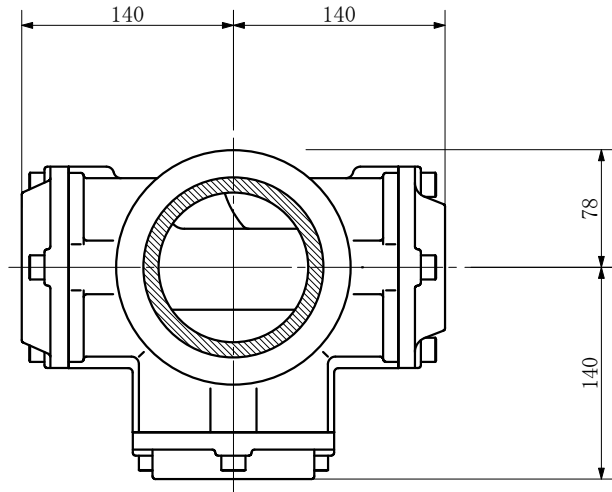

品名 ADスリムハイパー標準タイプ 100A 3方向 (差し口)
100-80×65×50 <RH8605S>

品名	ADスリムハイパー標準タイプ 100A 3方向 (差し口) 100-80×65×50 <RH8605S>			図番	
製 図	積水化学工業 株式会社	年 月 日	2004. 02	承認 印	