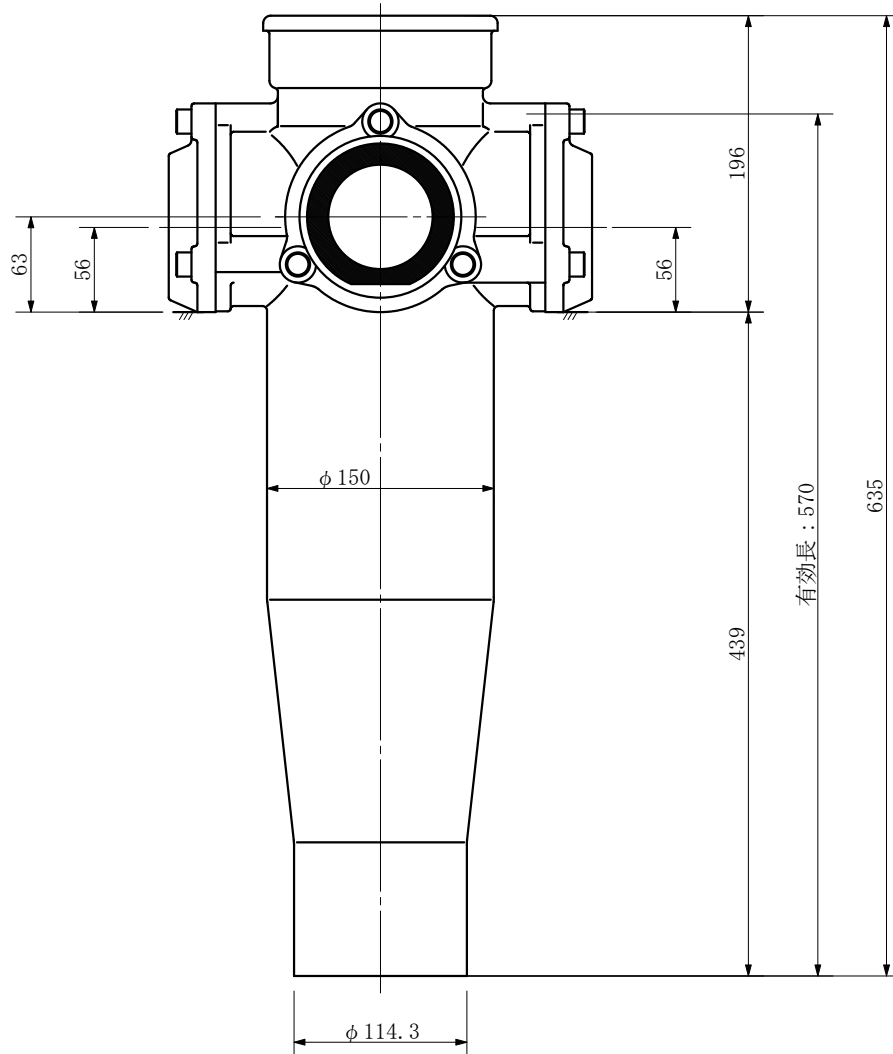

品名	ADスリムハイパー標準タイプ 100A 3方向 (差し口) 100-80×65×65 <RH8606S>
----	---

品名	ADスリムハイパー標準タイプ 100A 3方向 (差し口) 100-80×65×65 <RH8606S>			図番	
製 図	積水化学工業 株式会社	年 月 日	2004. 02	承認 印	