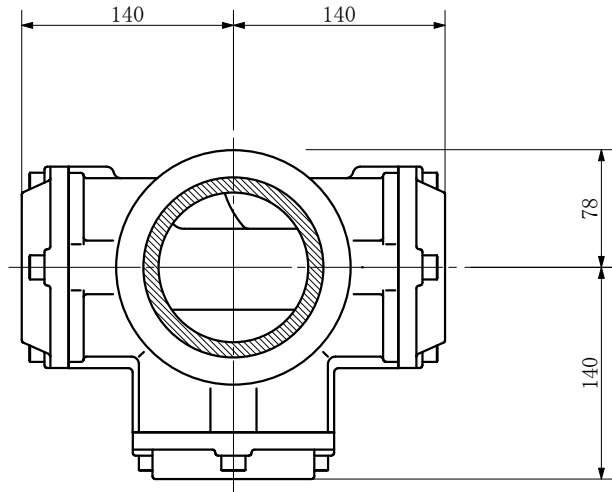

品名	ADスリムハイパー標準タイプ 100A 3方向 (差し口) 100-80×65×65 <RH8606S>
----	---

品名	ADスリムハイパー標準タイプ 100A 3方向 (差し口) 100-80×65×65 <RH8606S>			図番	
製 図	積水化学工業 株式会社	年 月 日	2004. 02	承認 印	