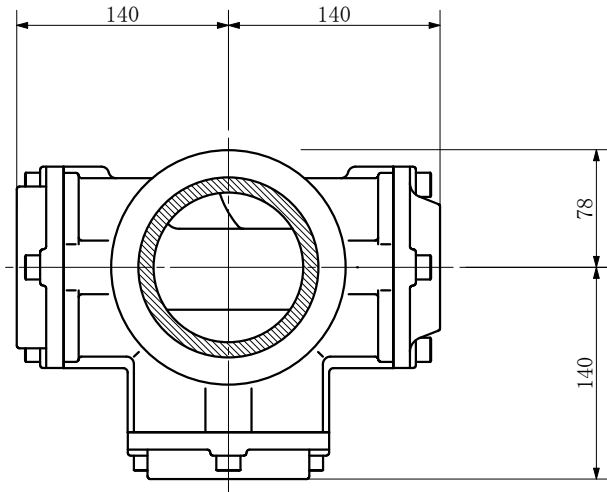

品名 ADスリムハイパー標準タイプ 100A 3方向 (差し口)  
100-80×80×50 <RH8058S>

品名	ADスリムハイパー標準タイプ 100A 3方向 (差し口) 100-80×80×50 <RH8058S>			図番	
製 図	積水化学工業 株式会社	年 月 日	2004. 02	承認 印	