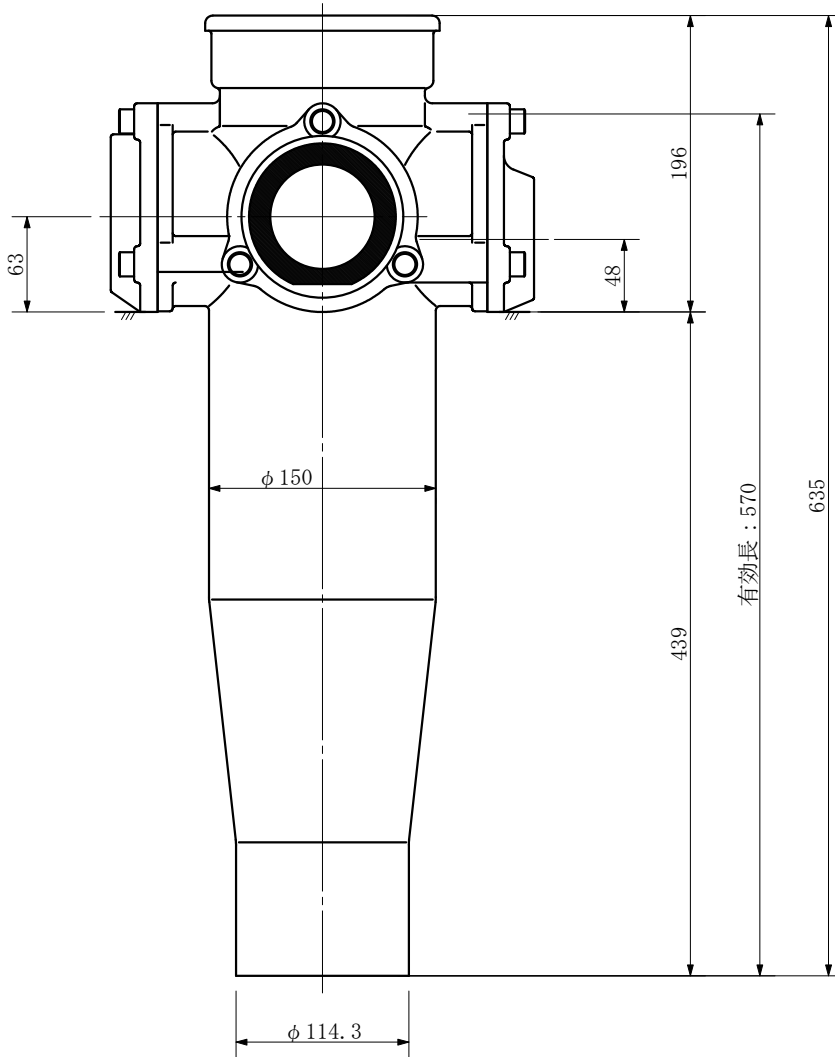

品名 ADスリムハイパー標準タイプ 100A 3方向 (差し口)  
100-80×80×50 <RH8058S>

品名	ADスリムハイパー標準タイプ 100A 3方向 (差し口) 100-80×80×50 <RH8058S>			図番	
製 図	積水化学工業 株式会社	年 月 日	2004. 02	承認 印	