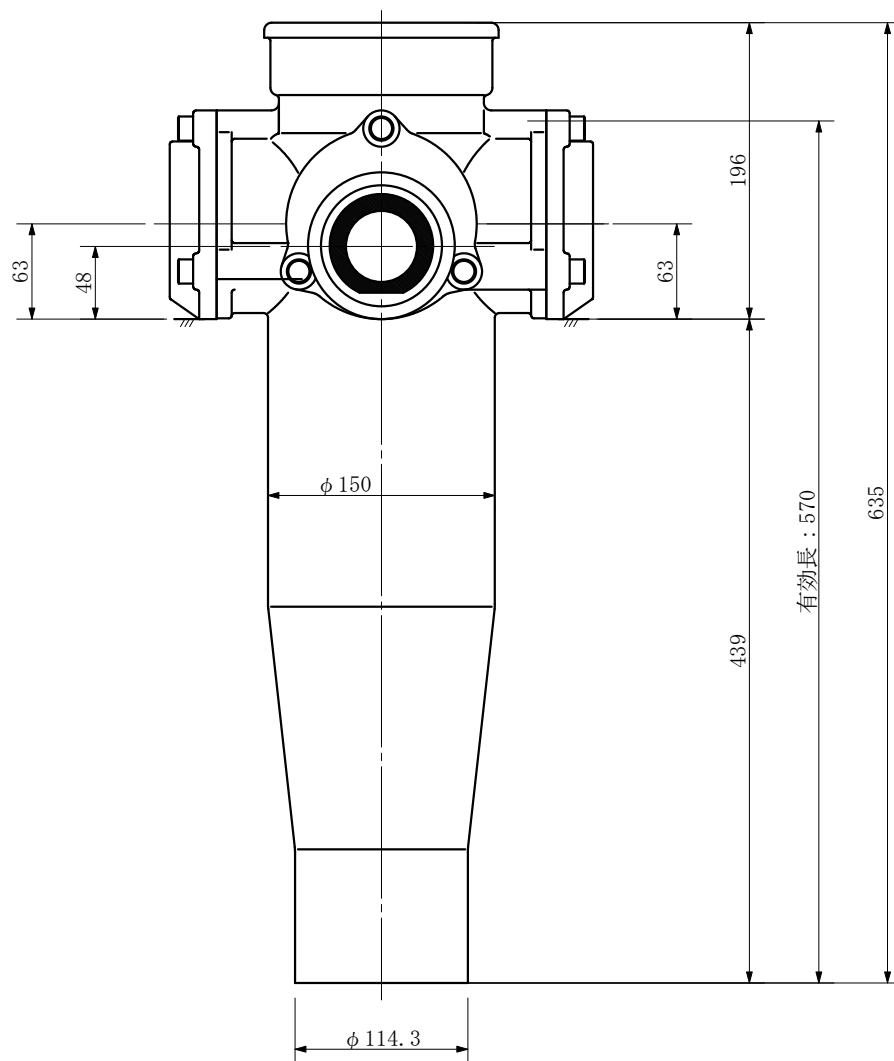

| | |
|----|--|
| 品名 | ADスリムハイパー標準タイプ 100A 3方向 (差し口) 100-80×80×50 <RH858S> |
|----|--|

| | | | | | |
|--------|--|-------------|----------|---------|--|
| 品名 | ADスリムハイパー標準タイプ 100A 3方向 (差し口) 100-80×80×50 <RH858S> | | | 図番 | |
| 製 図 | 積水化学工業 株式会社 | 年 月 日 | 2004. 02 | 承認 印 | |