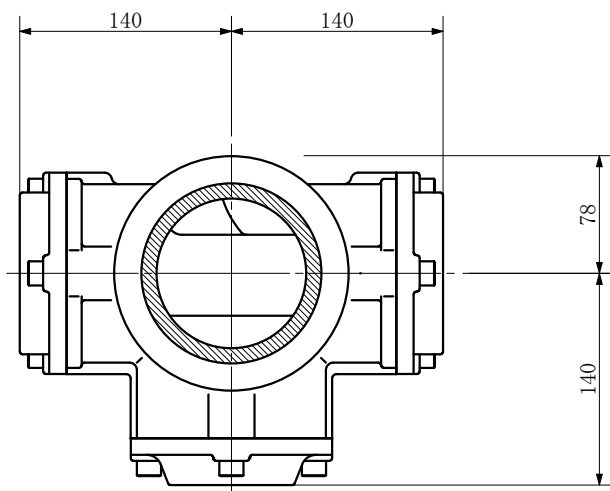

| | |
|----|--|
| 品名 | ADスリムハイパー標準タイプ 100A 3方向 (差し口) 100-80×80×50 <RH858S> |
|----|--|

| | | | | | |
|--------|--|-------------|----------|---------|--|
| 品名 | ADスリムハイパー標準タイプ 100A 3方向 (差し口) 100-80×80×50 <RH858S> | | | 図番 | |
| 製 図 | 積水化学工業 株式会社 | 年 月 日 | 2004. 02 | 承認 印 | |