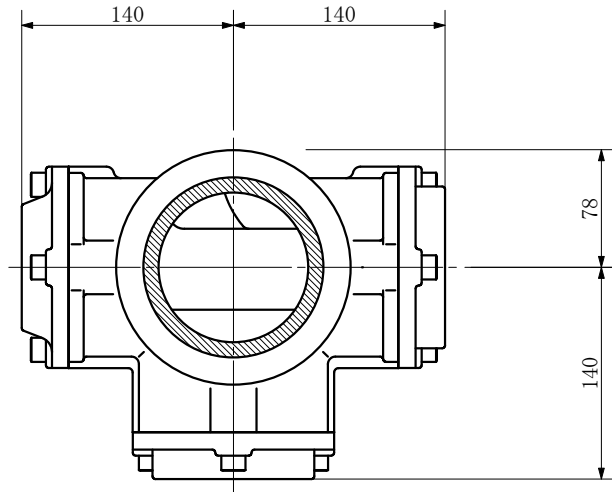

品名	ADスリムハイパー標準タイプ 100A 3方向 (差し口) 100-80×80×50 <RH885S>
----	--

品名	ADスリムハイパー標準タイプ 100A 3方向 (差し口) 100-80×80×50 <RH885S>			図番	
製 図	積水化学工業 株式会社	年 月 日	2004. 02	承認 印	