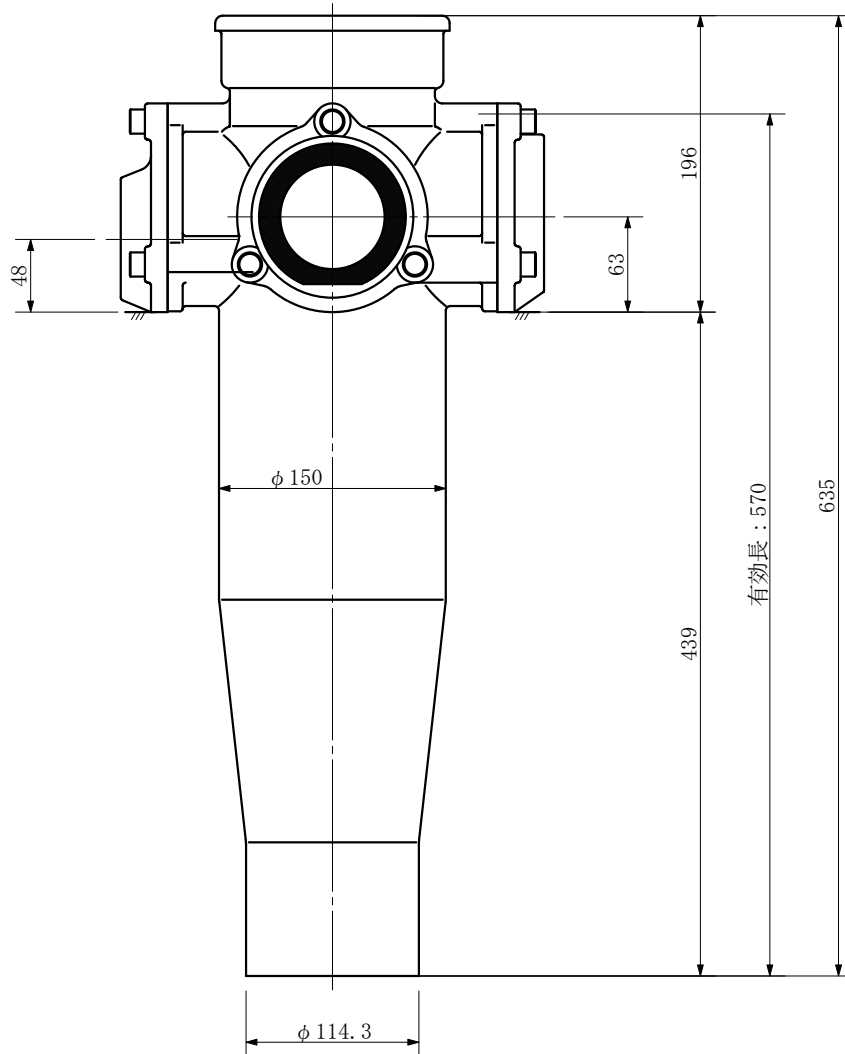

品名	ADスリムハイパー標準タイプ 100A 3方向 (差し口) 100-80×80×50 <RH885S>
----	--

品名	ADスリムハイパー標準タイプ 100A 3方向 (差し口) 100-80×80×50 <RH885S>			図番	
製 図	積水化学工業 株式会社	年 月 日	2004. 02	承認 印	