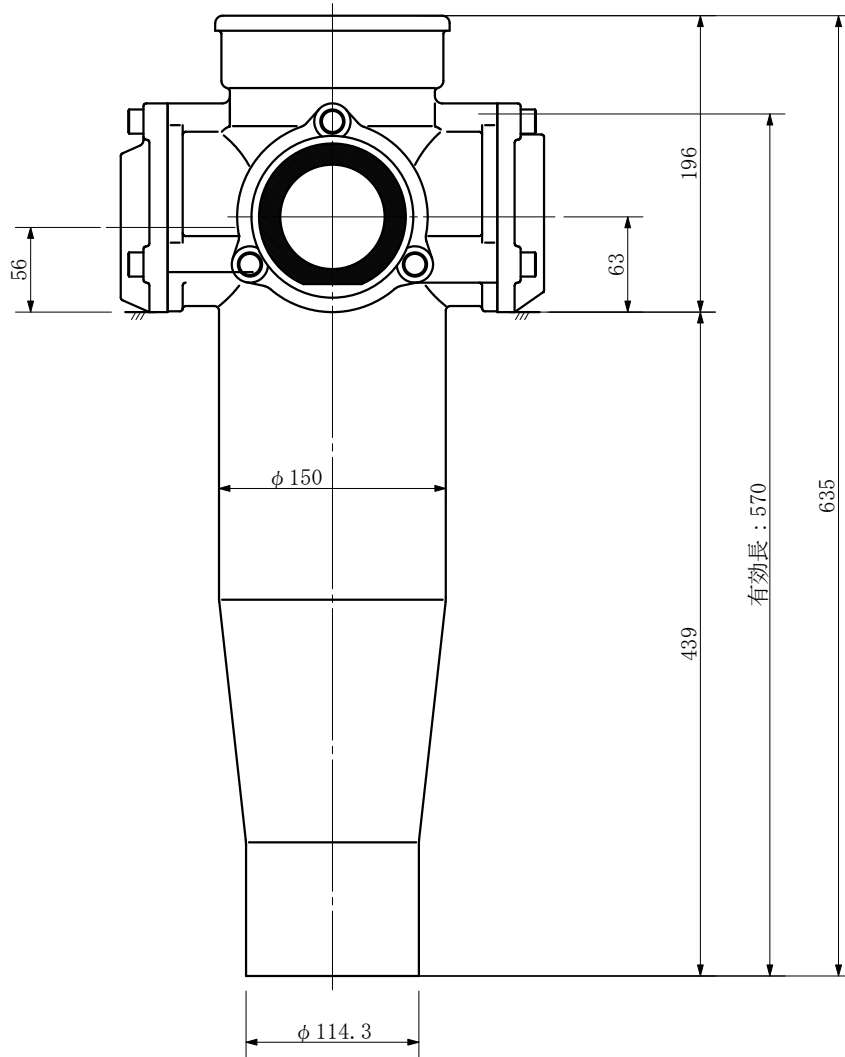

品名	ADスリムハイパー標準タイプ 100A 3方向 (差し口) 100-80×80×65 <RH886S>
----	--

品名	ADスリムハイパー標準タイプ 100A 3方向 (差し口) 100-80×80×65 <RH886S>			図番	
製 図	積水化学工業 株式会社	年 月 日	2004. 02	承認 印	