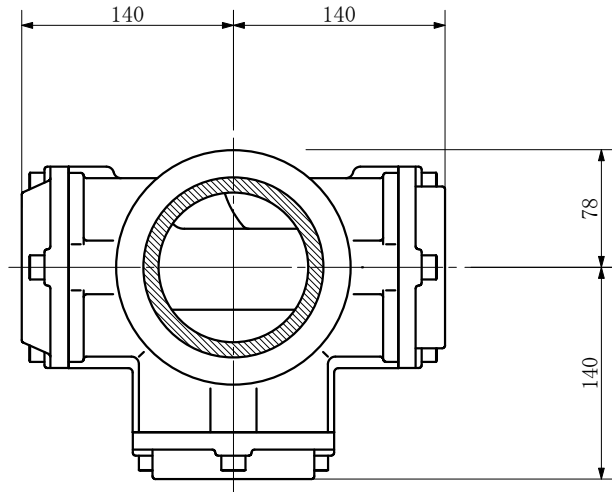

品名	ADスリムハイパー標準タイプ 100A 3方向 (差し口) 100-80×80×65 <RH886S>
----	--

品名	ADスリムハイパー標準タイプ 100A 3方向 (差し口) 100-80×80×65 <RH886S>			図番	
製 図	積水化学工業 株式会社	年 月 日	2004. 02	承認 印	