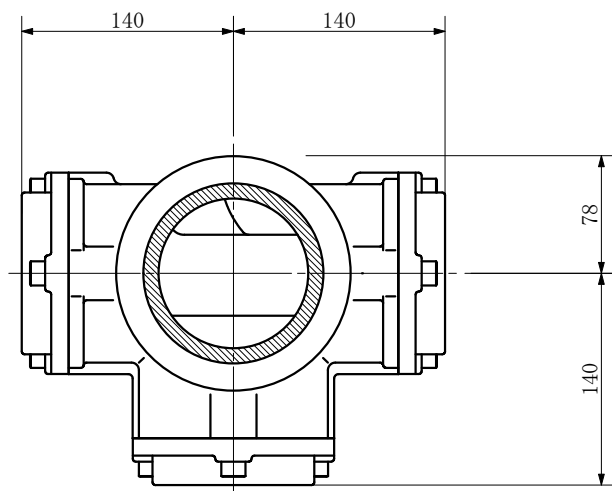

品名	ADスリムハイパー標準タイプ 100A 3方向 (差し口) 100-80×80×80 <RH888S>
----	--

品名	ADスリムハイパー標準タイプ 100A 3方向 (差し口) 100-80×80×80 <RH888S>			図番	
製 図	積水化学工業 株式会社	年 月 日	2004. 02	承認 印	