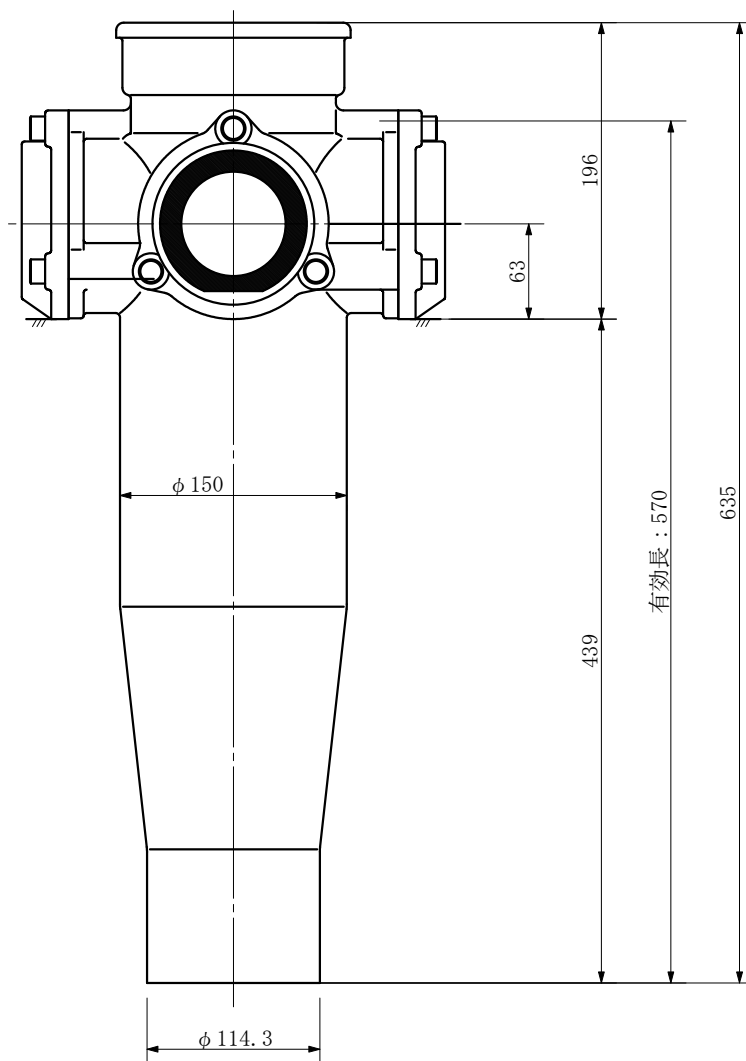

品名	ADスリムハイパー標準タイプ 100A 3方向 (差し口) 100-80×80×80 <RH888S>
----	--

品名	ADスリムハイパー標準タイプ 100A 3方向 (差し口) 100-80×80×80 <RH888S>			図番	
製 図	積水化学工業 株式会社	年 月 日	2004. 02	承認 印	