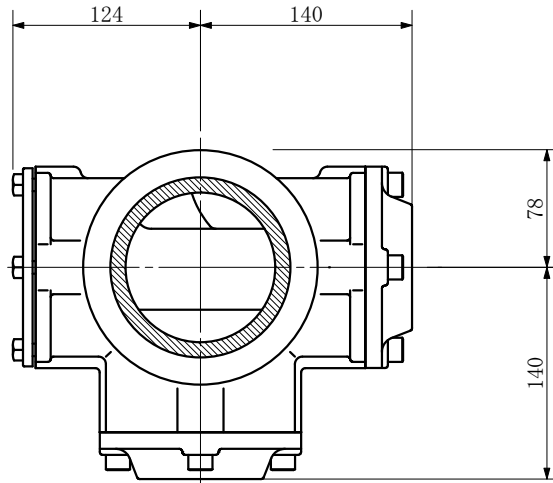

品名	ADスリムハイパー標準タイプ 100A 2方向 (差し口) 100-50×50 <RH55S>
----	--

品名	ADスリムハイパー標準タイプ 100A 2方向 (差し口) 100-50×50 <RH55S>			図番	
製 図	積水化学工業 株式会社	年 月 日	2004. 02	承認 印	