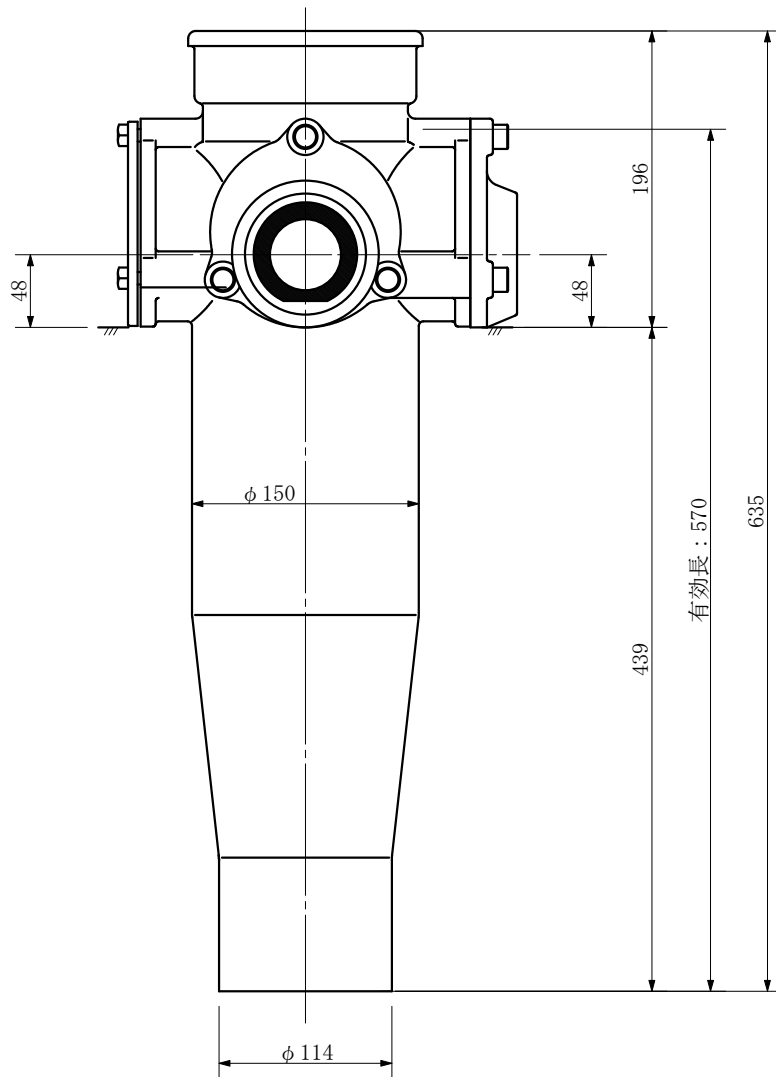

品名	ADスリムハイパー標準タイプ 100A 2方向 (差し口) 100-50×50 <RH55S>
----	--

品名	ADスリムハイパー標準タイプ 100A 2方向 (差し口) 100-50×50 <RH55S>			図番	
製 図	積水化学工業 株式会社	年 月 日	2004. 02	承認 印	