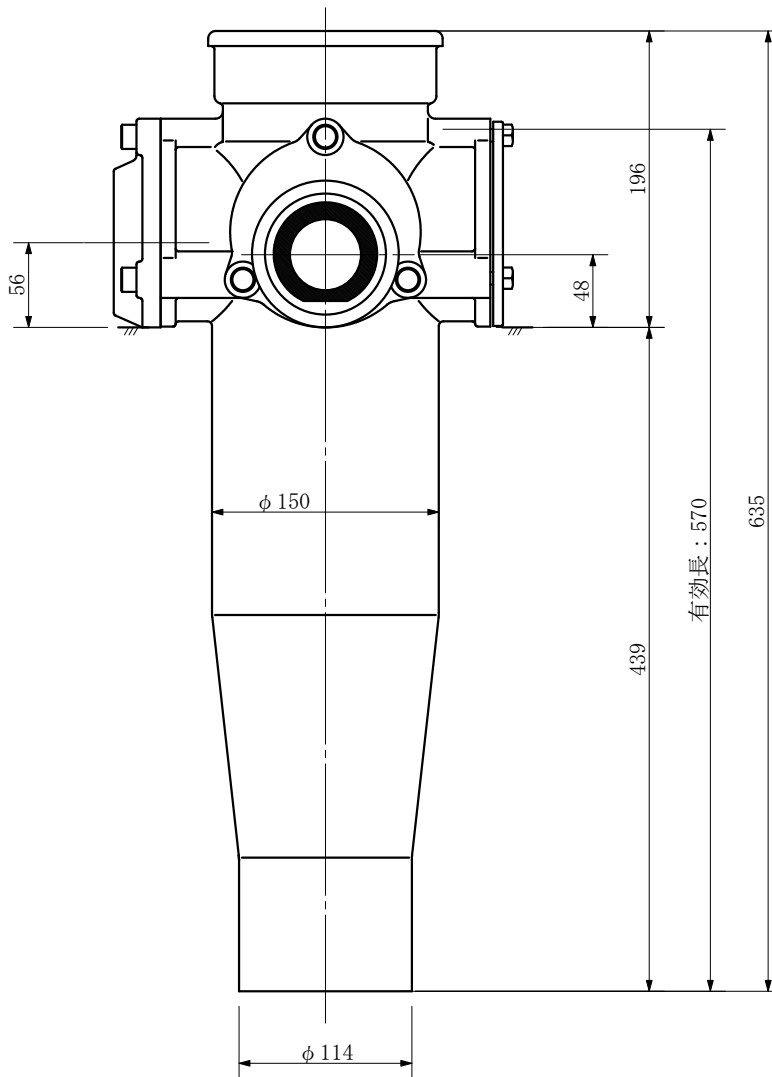

品名	ADスリムハイパー標準タイプ 100A 2方向 (差し口) 100-65×50 <RH6005S>
----	--

品名	ADスリムハイパー標準タイプ 100A 2方向 (差し口) 100-65×50 <RH6005S>			図番	
製 図	積水化学工業 株式会社	年 月 日	2004. 02	承認 印	