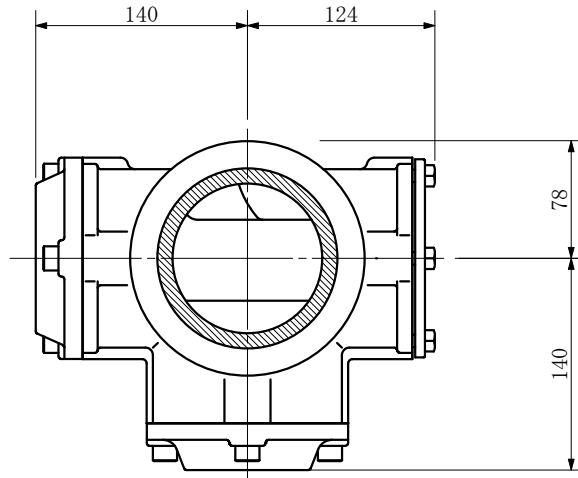

品名	ADスリムハイパー標準タイプ 100A 2方向 (差し口) 100-65×50 <RH6005S>
----	--

品名	ADスリムハイパー標準タイプ 100A 2方向 (差し口) 100-65×50 <RH6005S>			図番	
製 図	積水化学工業 株式会社	年 月 日	2004. 02	承認 印	