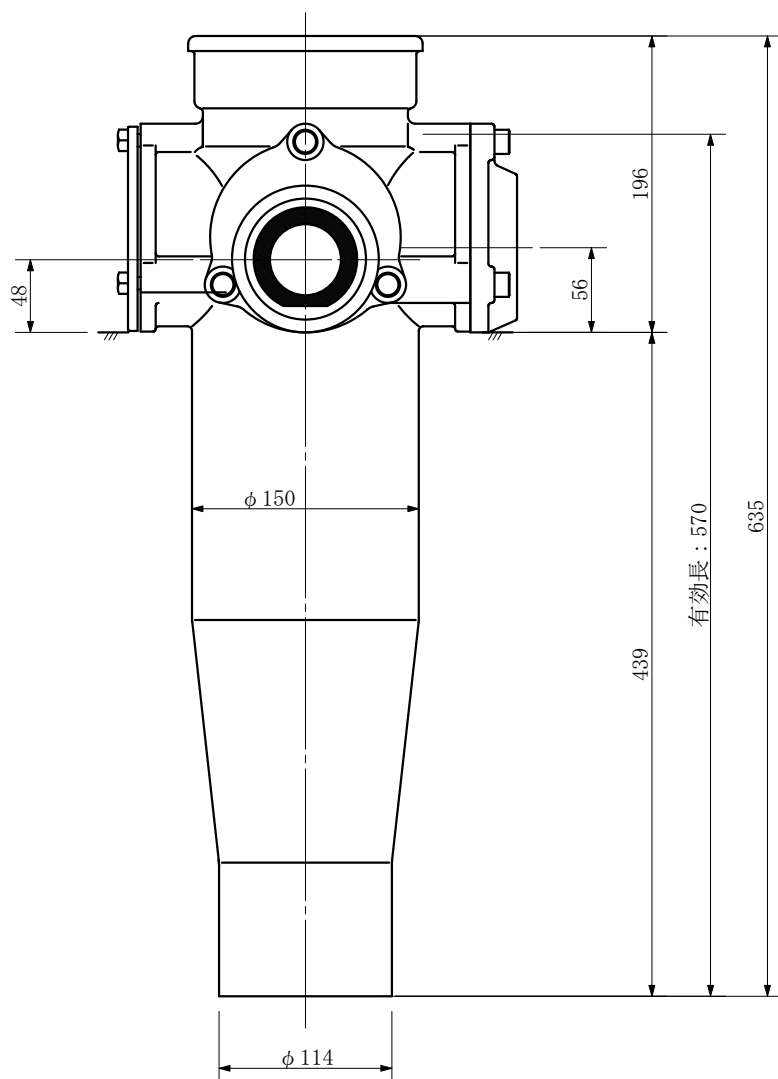

品名	ADスリムハイパー標準タイプ 100A 2方向 (差し口) 100-65×50 <RH65S>
----	--

品名	ADスリムハイパー標準タイプ 100A 2方向 (差し口) 100-65×50 <RH65S>			図番	
製 図	積水化学工業 株式会社	年 月 日	2004. 02	承認 印	