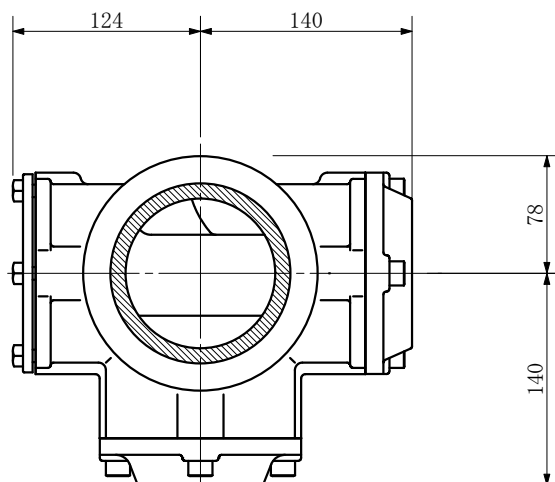

品名	ADスリムハイパー標準タイプ 100A 2方向 (差し口) 100-65×50 <RH65S>
----	--

品名	ADスリムハイパー標準タイプ 100A 2方向 (差し口) 100-65×50 <RH65S>			図番	
製 図	積水化学工業 株式会社	年 月 日	2004. 02	承認 印	