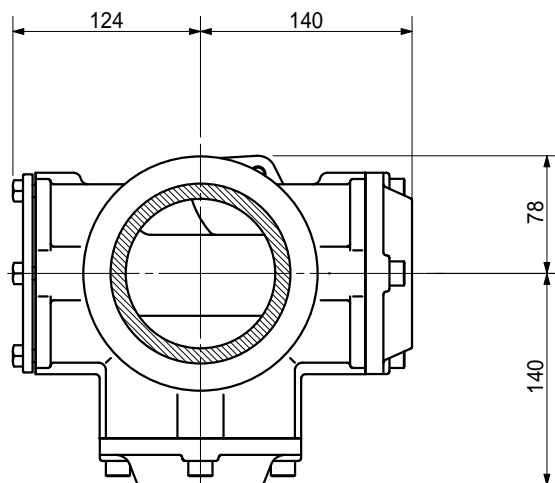

品名 ADスリムババ7-標準タイプ 100A 2方向(受け口)  
100-65 × 50 < RH65U >

品名	ADスリムババ7-標準タイプ 100A 2方向(受け口) 100-65 × 50 < RH65U >			図番	
製 図	積水化学工業 株式会社	年 月 日	2004.02	承認 印	