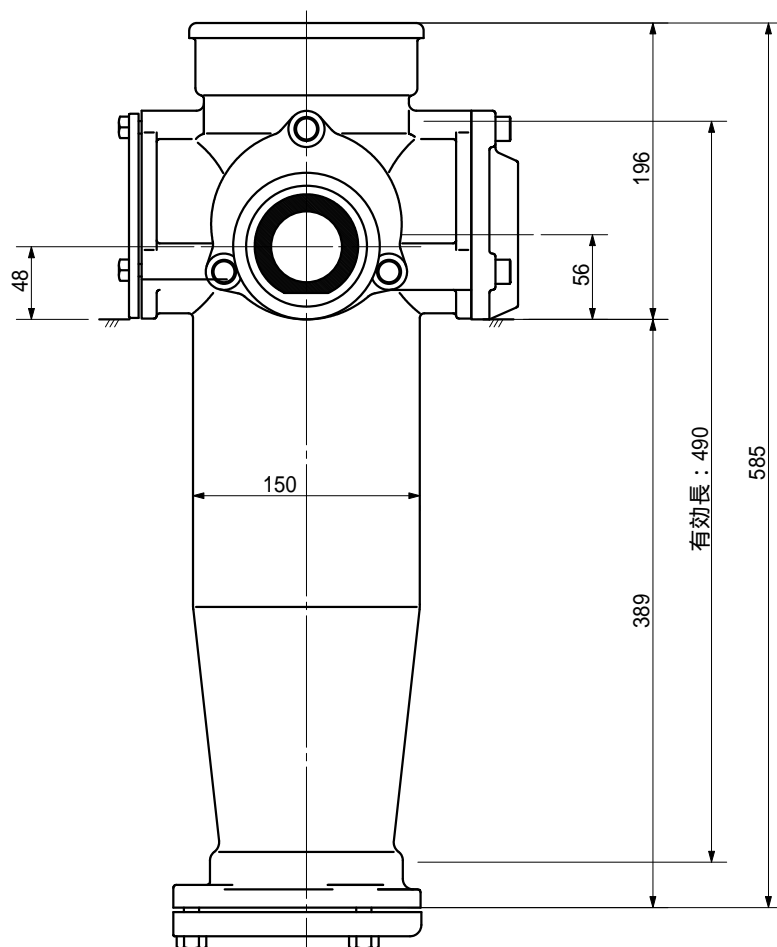

品名 ADスリムババ7-標準タイプ 100A 2方向(受け口)  
100-65 × 50 < RH65U >

品名	ADスリムババ7-標準タイプ 100A 2方向(受け口) 100-65 × 50 < RH65U >			図番	
製 図	積水化学工業 株式会社	年 月 日	2004.02	承認 印	