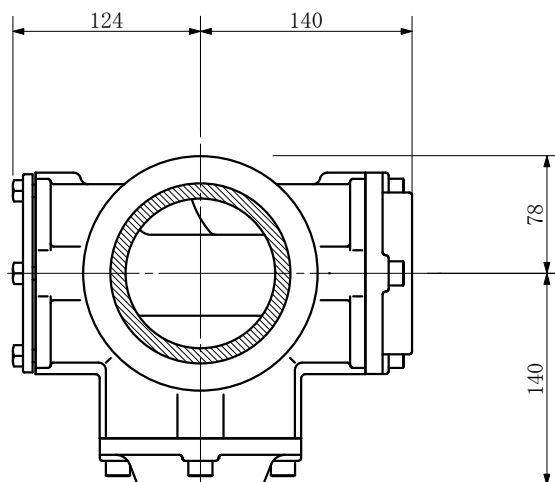

品名	ADスリムハイパー標準タイプ 100A 2方向 (差し口) 100-80×50 <RH85S>
----	--

品名	ADスリムハイパー標準タイプ 100A 2方向 (差し口) 100-80×50 <RH85S>			図番	
製 図	積水化学工業 株式会社	年 月 日	2004. 02	承認 印	