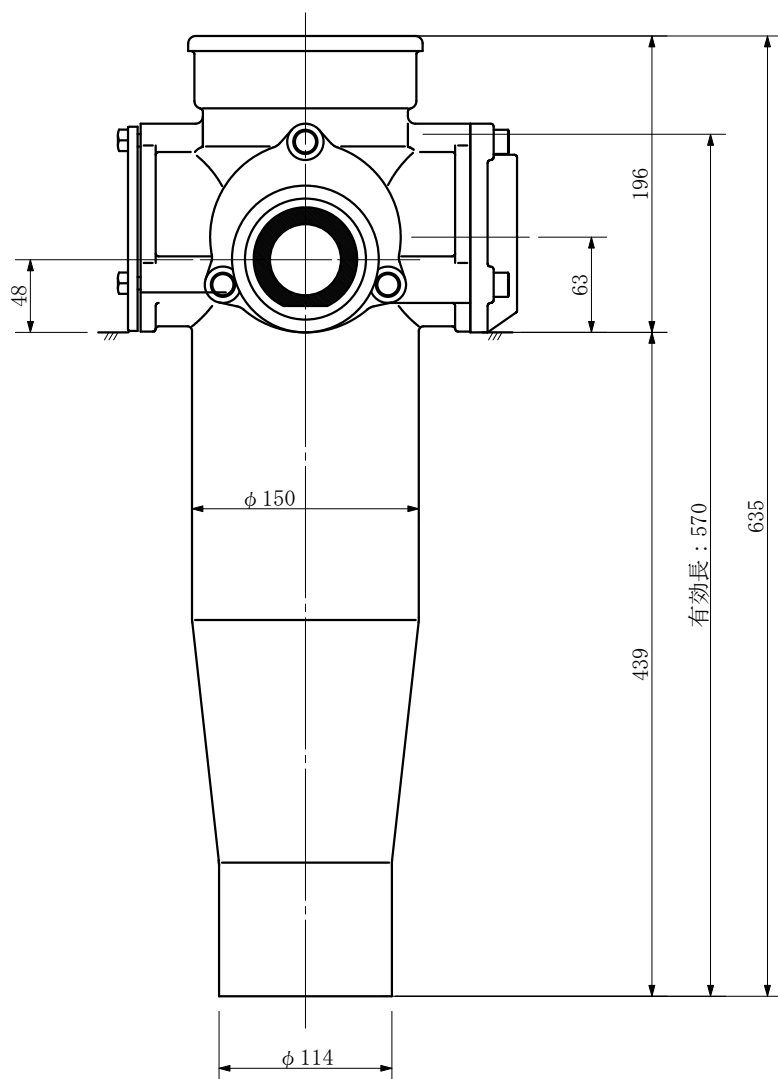

品名	ADスリムハイパー標準タイプ 100A 2方向 (差し口) 100-80×50 <RH85S>
----	--

品名	ADスリムハイパー標準タイプ 100A 2方向 (差し口) 100-80×50 <RH85S>			図番	
製 図	積水化学工業 株式会社	年 月 日	2004. 02	承認 印	