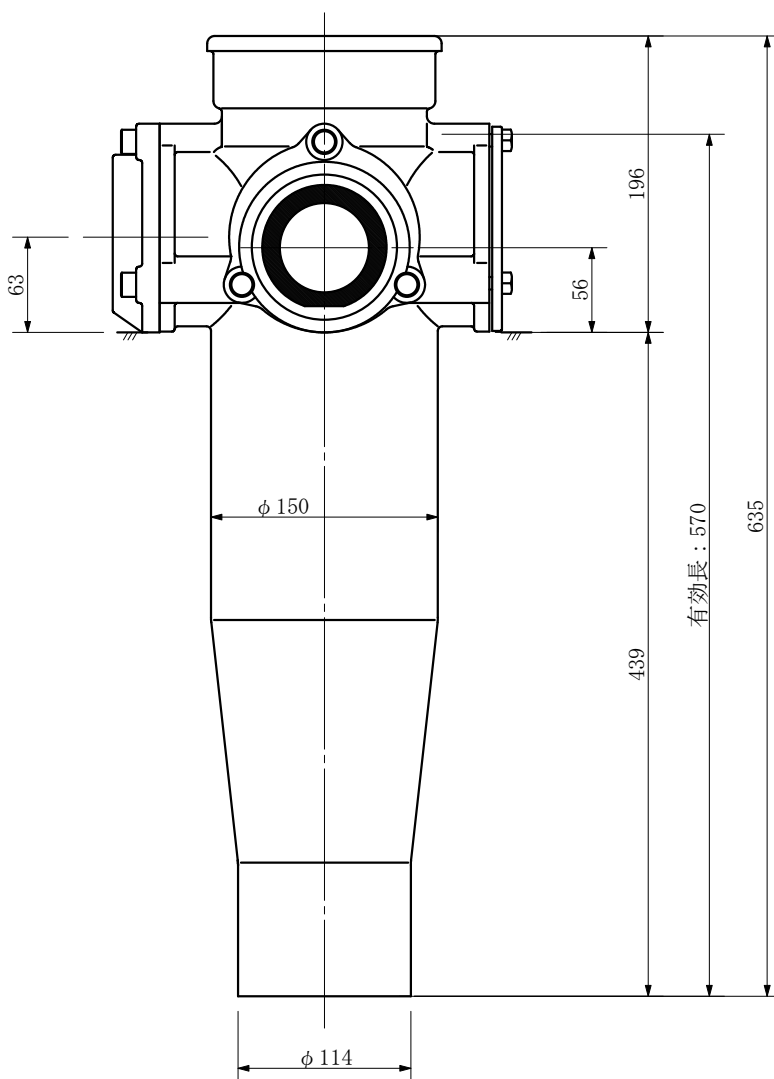

品名	ADスリムハイパー標準タイプ 100A 2方向 (差し口) 100-80×65 <RH8006S>
----	--

品名	ADスリムハイパー標準タイプ 100A 2方向 (差し口) 100-80×65 <RH8006S>			図番	
製 図	積水化学工業 株式会社	年 月 日	2004. 02	承認 印	