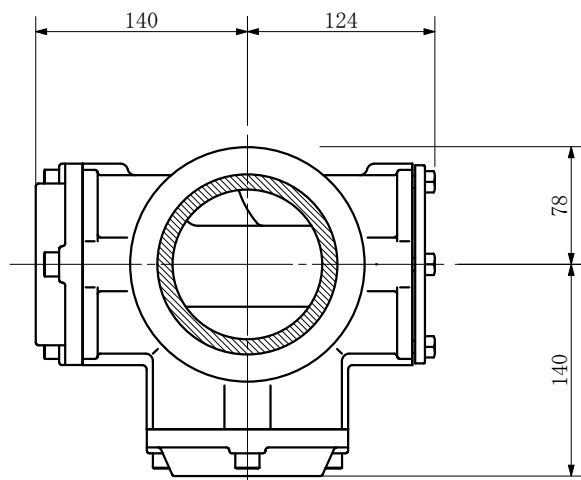

品名	ADスリムハイパー標準タイプ 100A 2方向 (差し口) 100-80×65 <RH8006S>
----	--

品名	ADスリムハイパー標準タイプ 100A 2方向 (差し口) 100-80×65 <RH8006S>			図番	
製 図	積水化学工業 株式会社	年 月 日	2004. 02	承認 印	