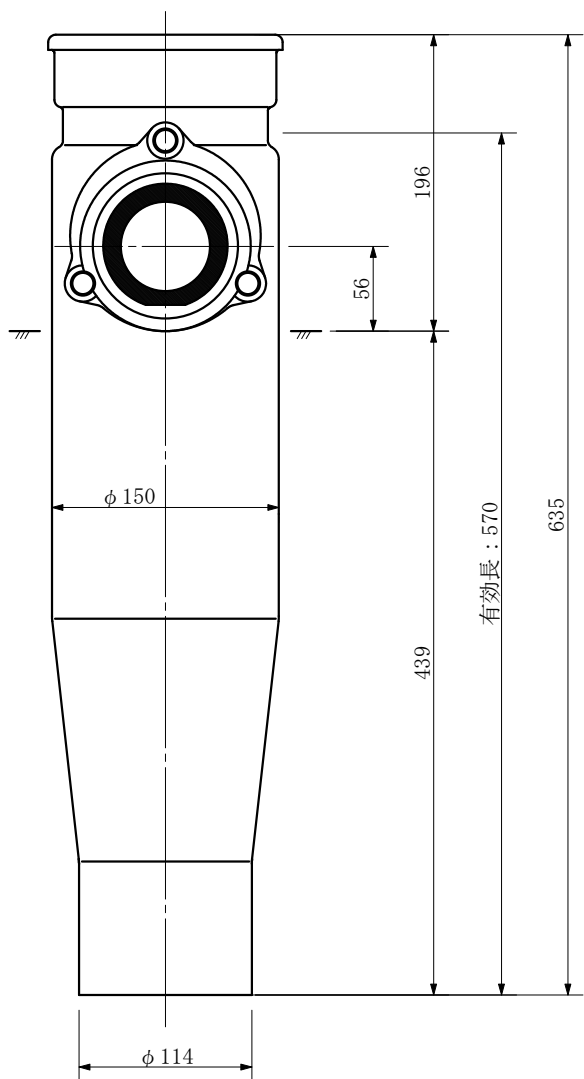

品名	ADスリムハイパー標準タイプ 100A 1方向 (差し口)
	100-65 <RH6S>

品名	ADスリムハイパー標準タイプ 100A 1方向 (差し口)			図番	
	100-65 <RH6S>				
製	積水化学工業 株式会社	年 月 日	2004. 02	承認 印	
図					