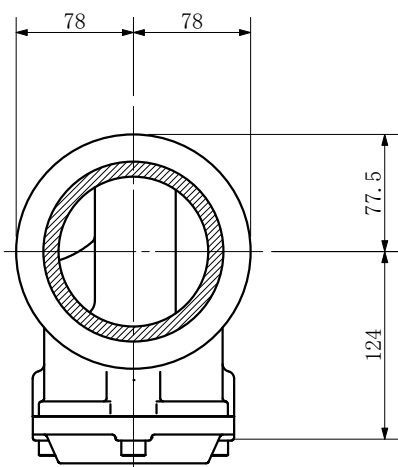

品名	ADスリムハイパー標準タイプ 100A 1方向 (差し口)
	100-65 <RH6S>

品名	ADスリムハイパー標準タイプ 100A 1方向 (差し口)			図番	
	100-65 <RH6S>				
製	積水化学工業 株式会社	年 月 日	2004. 02	承認 印	
図					