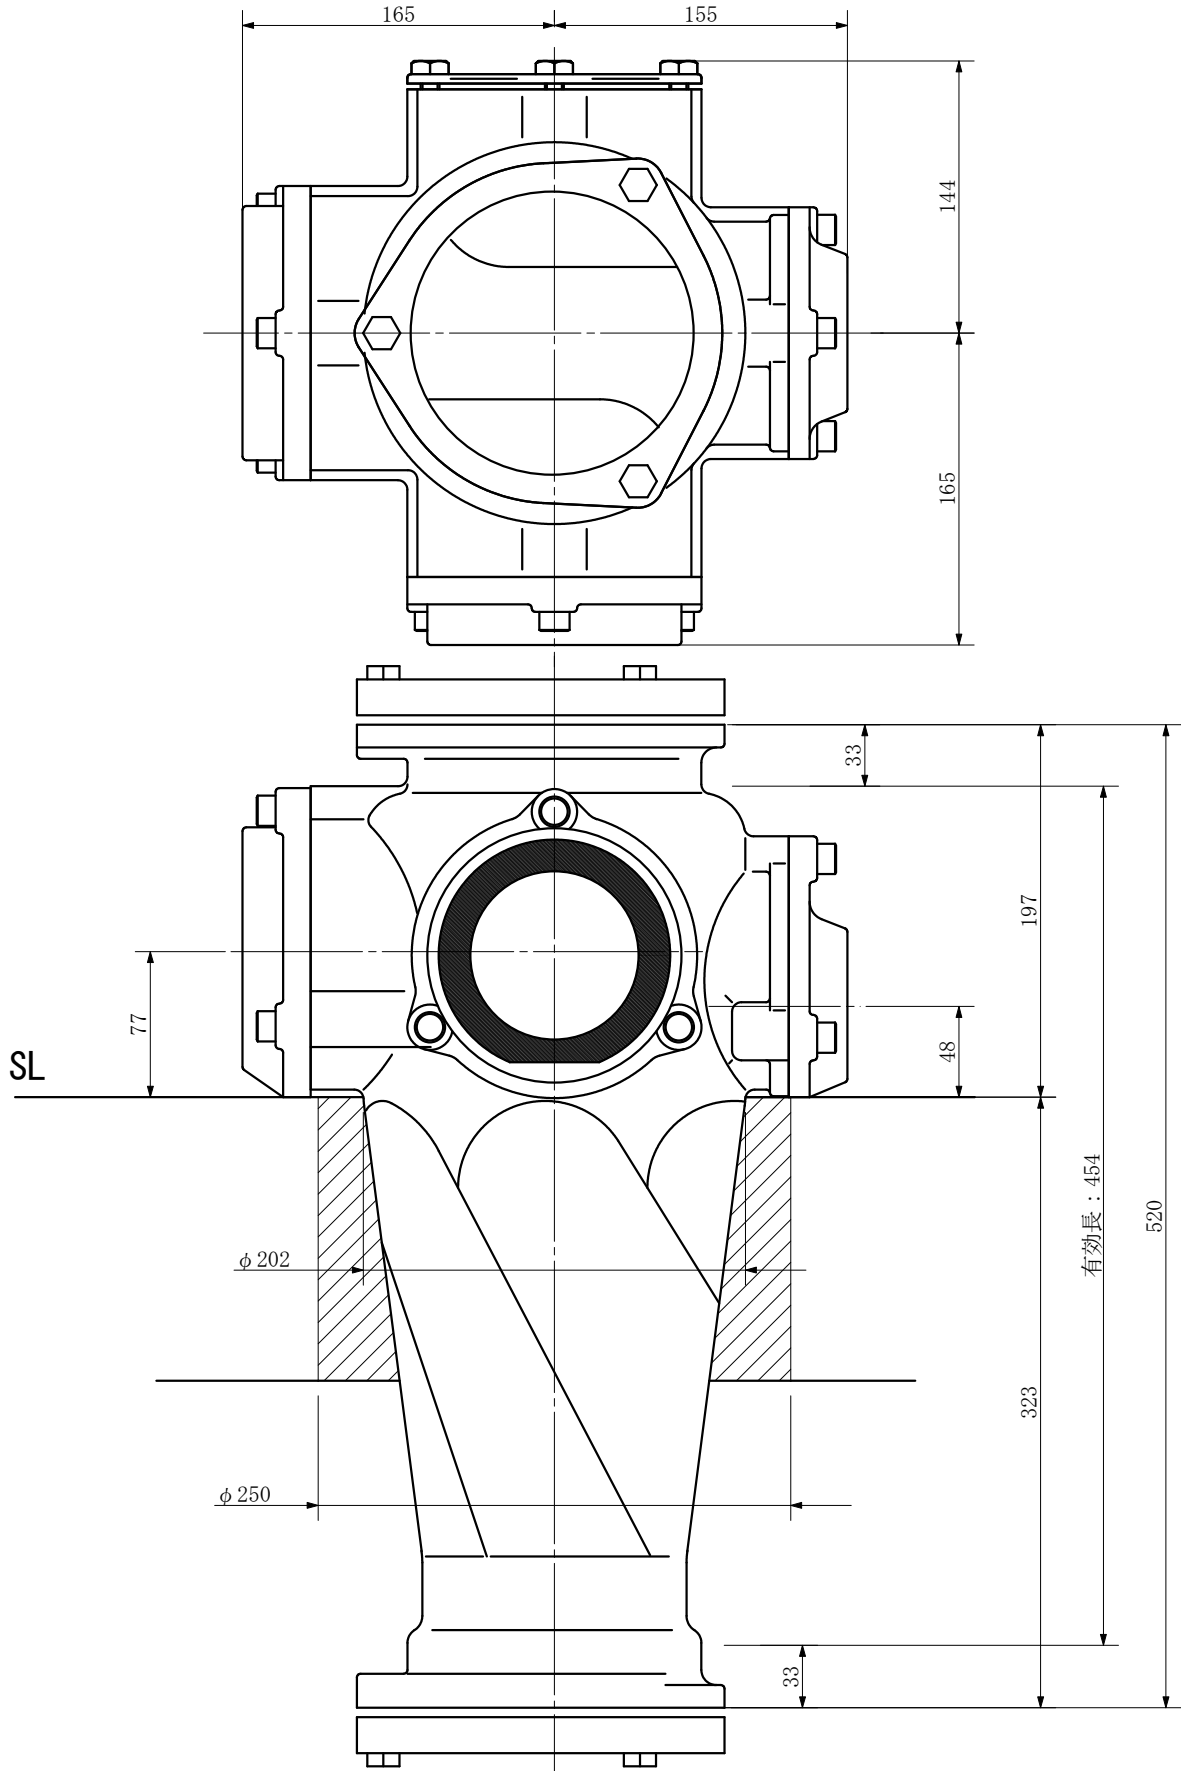

品名 ADスリム継手RR 125A 横枝100A
125-100×100×50 受口 <RQ1105U>

単位：mm

品名	ADスリム継手RR 125A 横枝100A 125-100×100×50 受口 <RQ1105U>			図番	
製 図	積水化学工業 株式会社	年 月 日	2003. 04	承認 印	