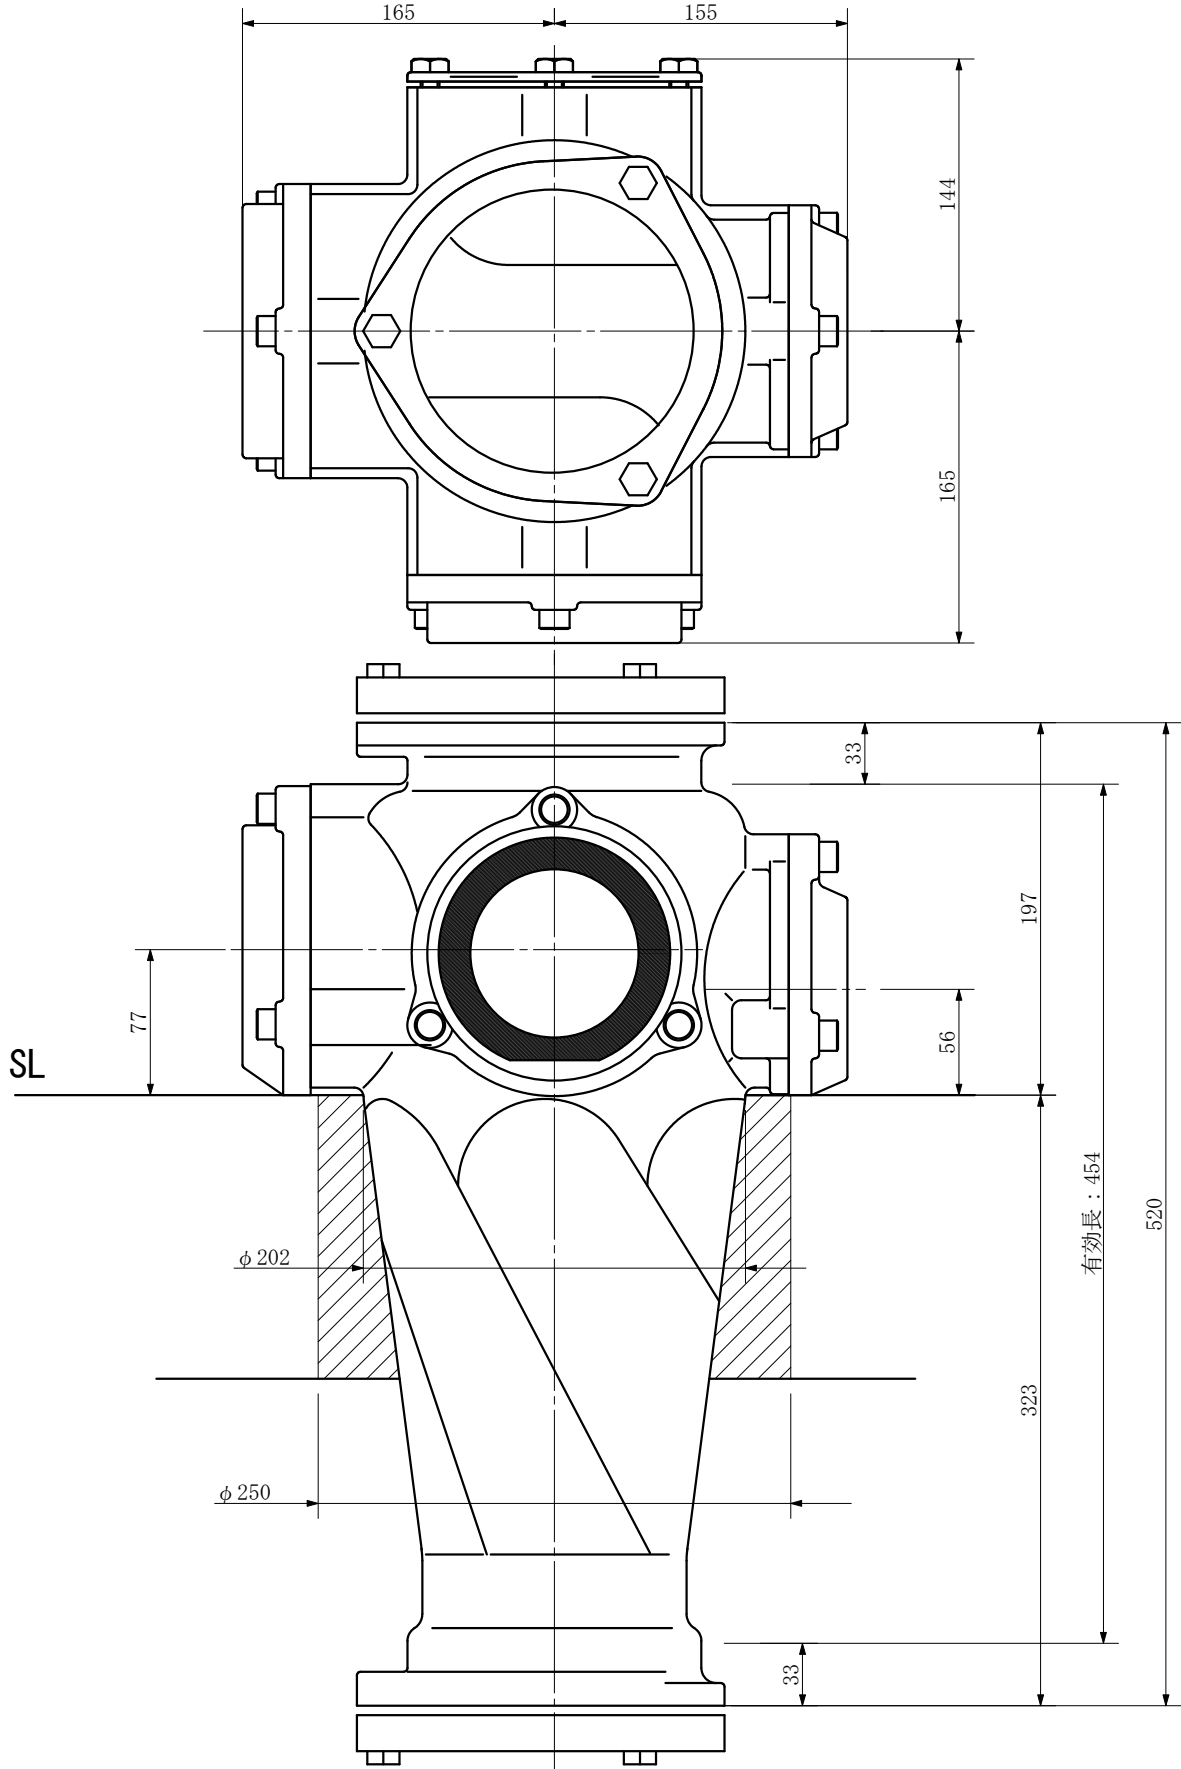

品名 ADスリム継手RR 125A 横枝100A  
125-100×100×65 受口 <RQ1106U>

単位：mm

品名	ADスリム継手RR 125A 横枝100A 125-100×100×65 受口 <RQ1106U>			図番	
製 図	積水化学工業 株式会社	年 月 日	2003. 04	承認 印	