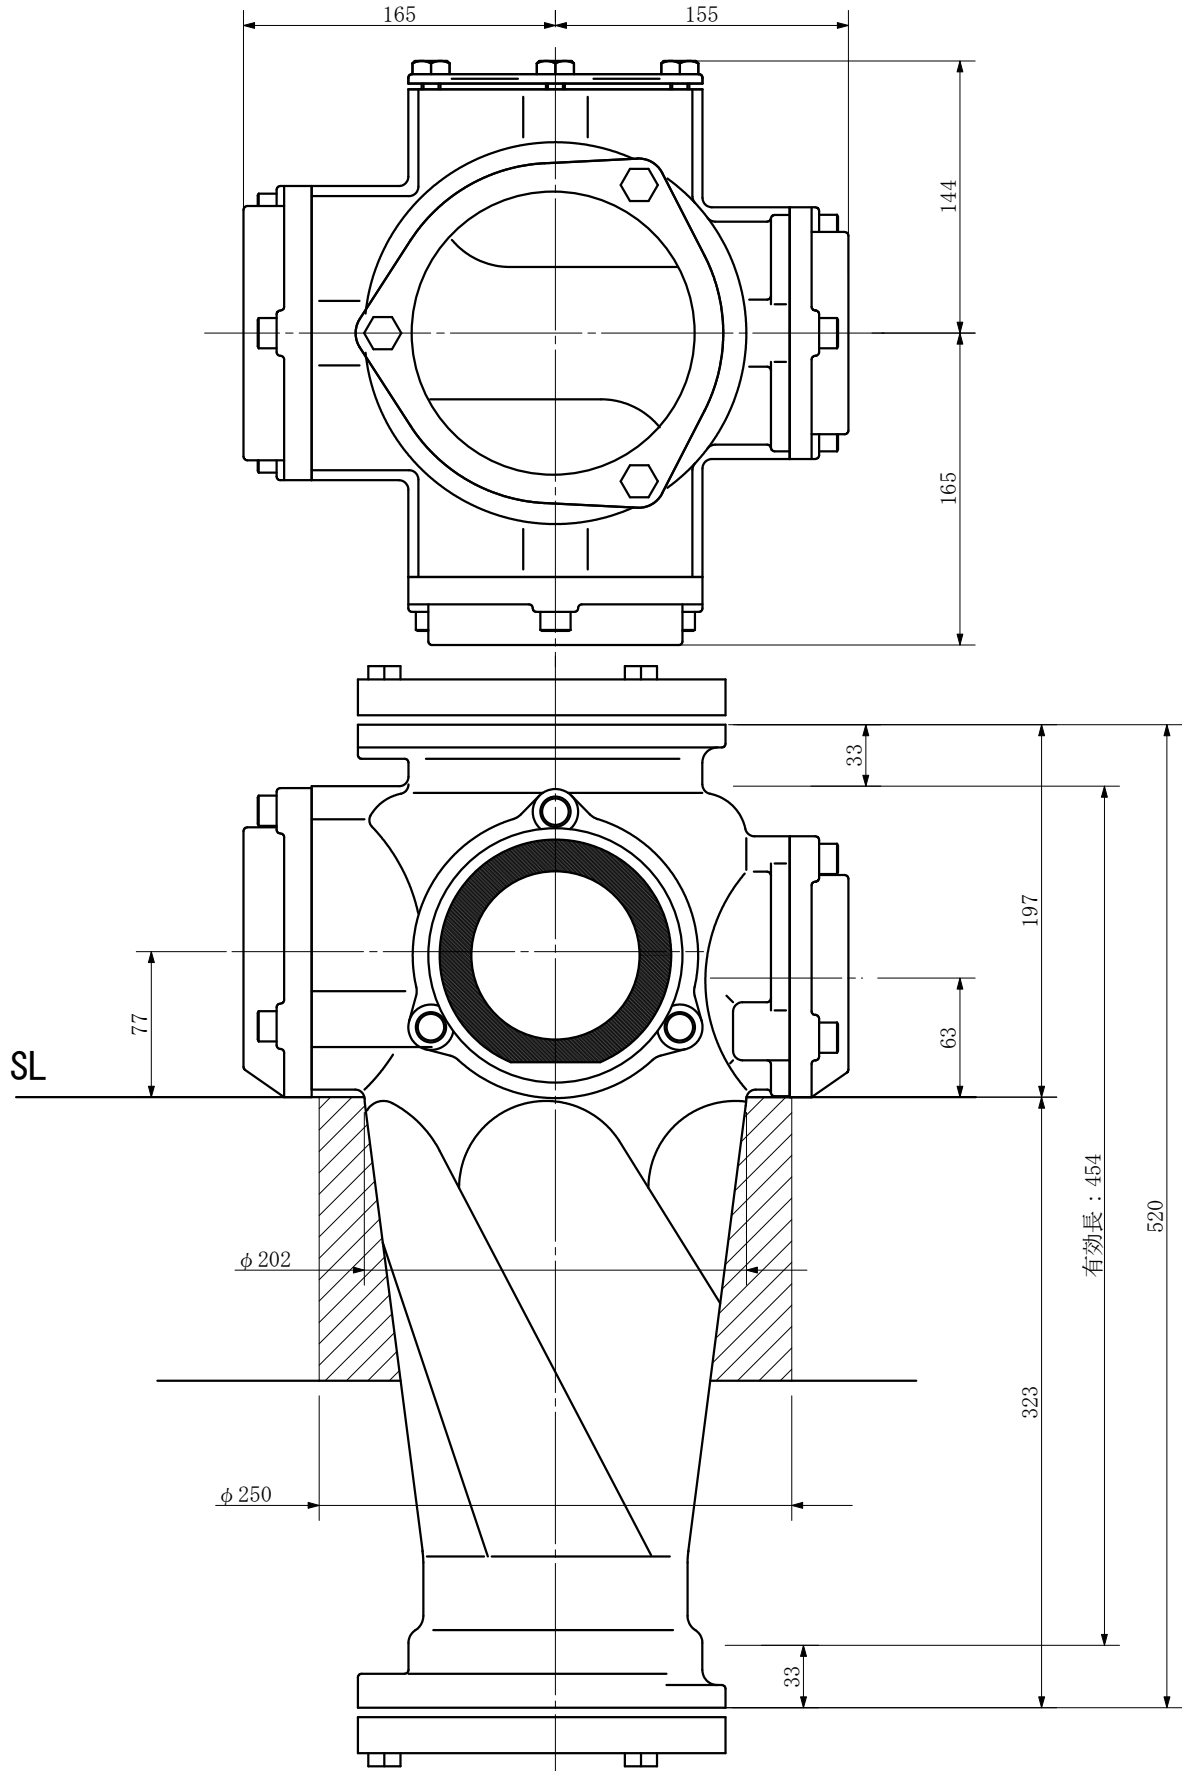

品名 ADスリム継手RR 125A 横枝100A
125-100×100×80 受口 <RQ1108U>

単位：mm

品名	ADスリム継手RR 125A 横枝100A 125-100×100×80 受口 <RQ1108U>			図番	
製 図	積水化学工業 株式会社	年 月 日	2003. 04	承認印	