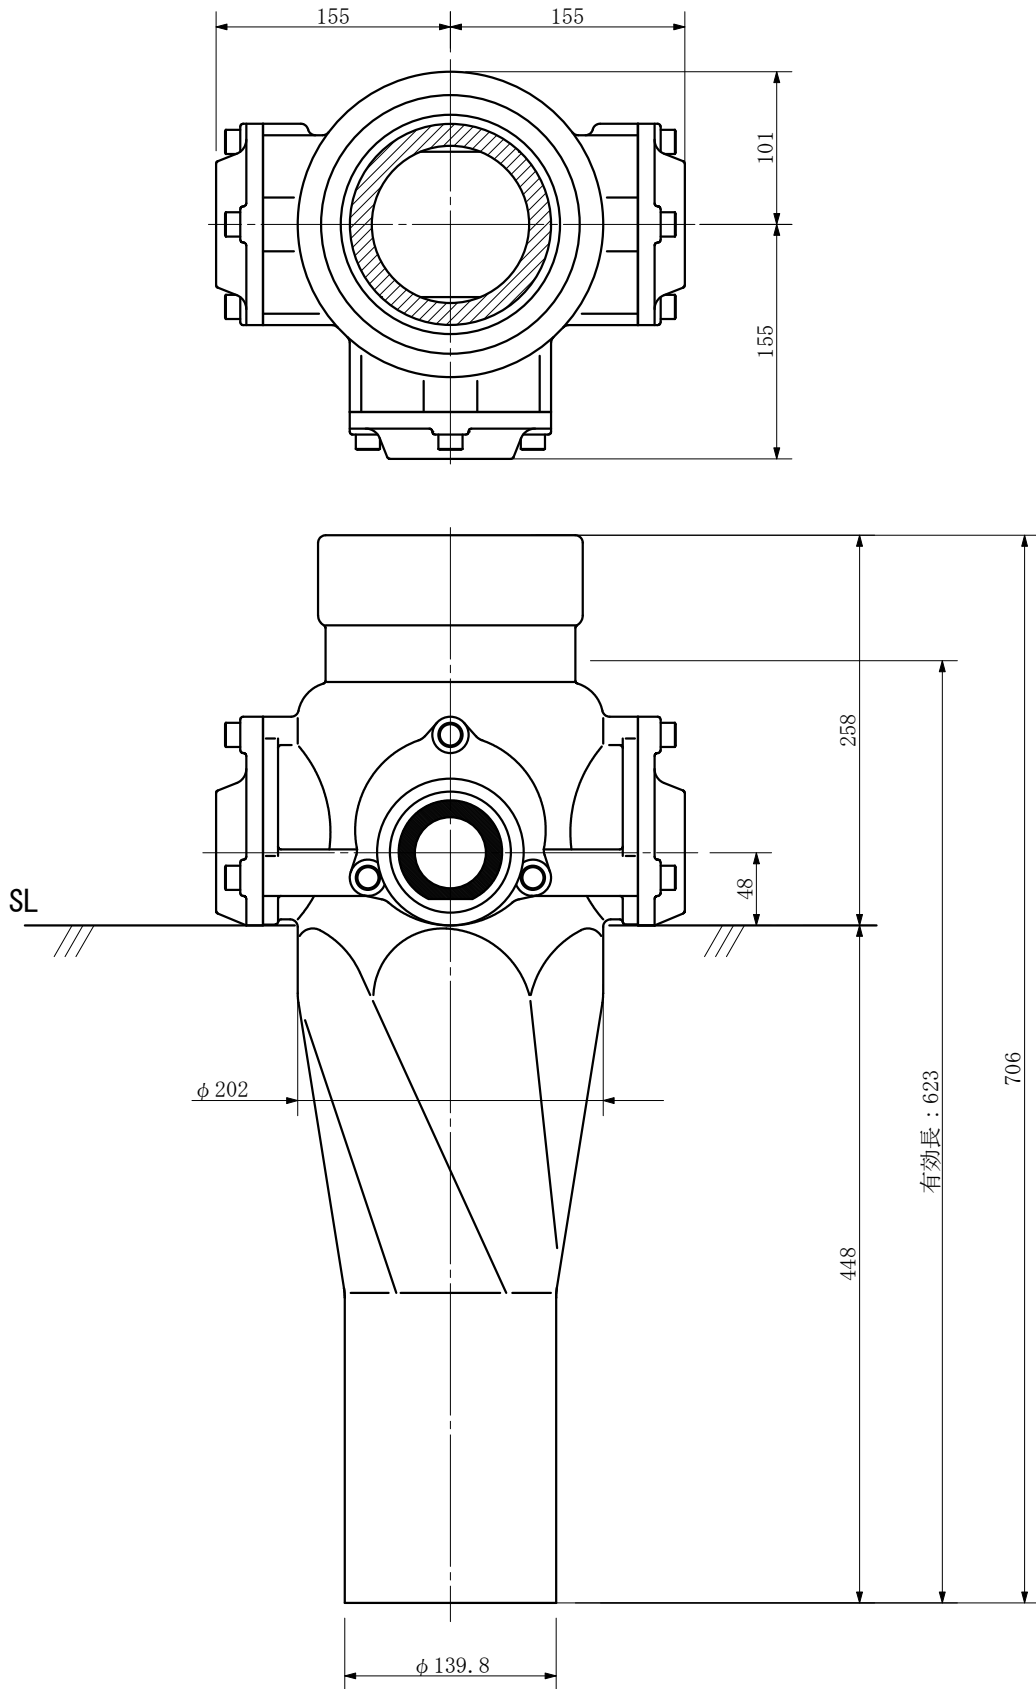

品名 ADスリム継手RRリングタイプ 125A 3方向 (差し口)
125-50×50×50 <LQ555S>

単位：mm

品名	ADスリム継手RRリングタイプ 125A 3方向 (差し口) 125-50×50×50 <LQ555S>			図番	
製 図	積水化学工業 株式会社	年 月 日	2003. 03	承認 印	