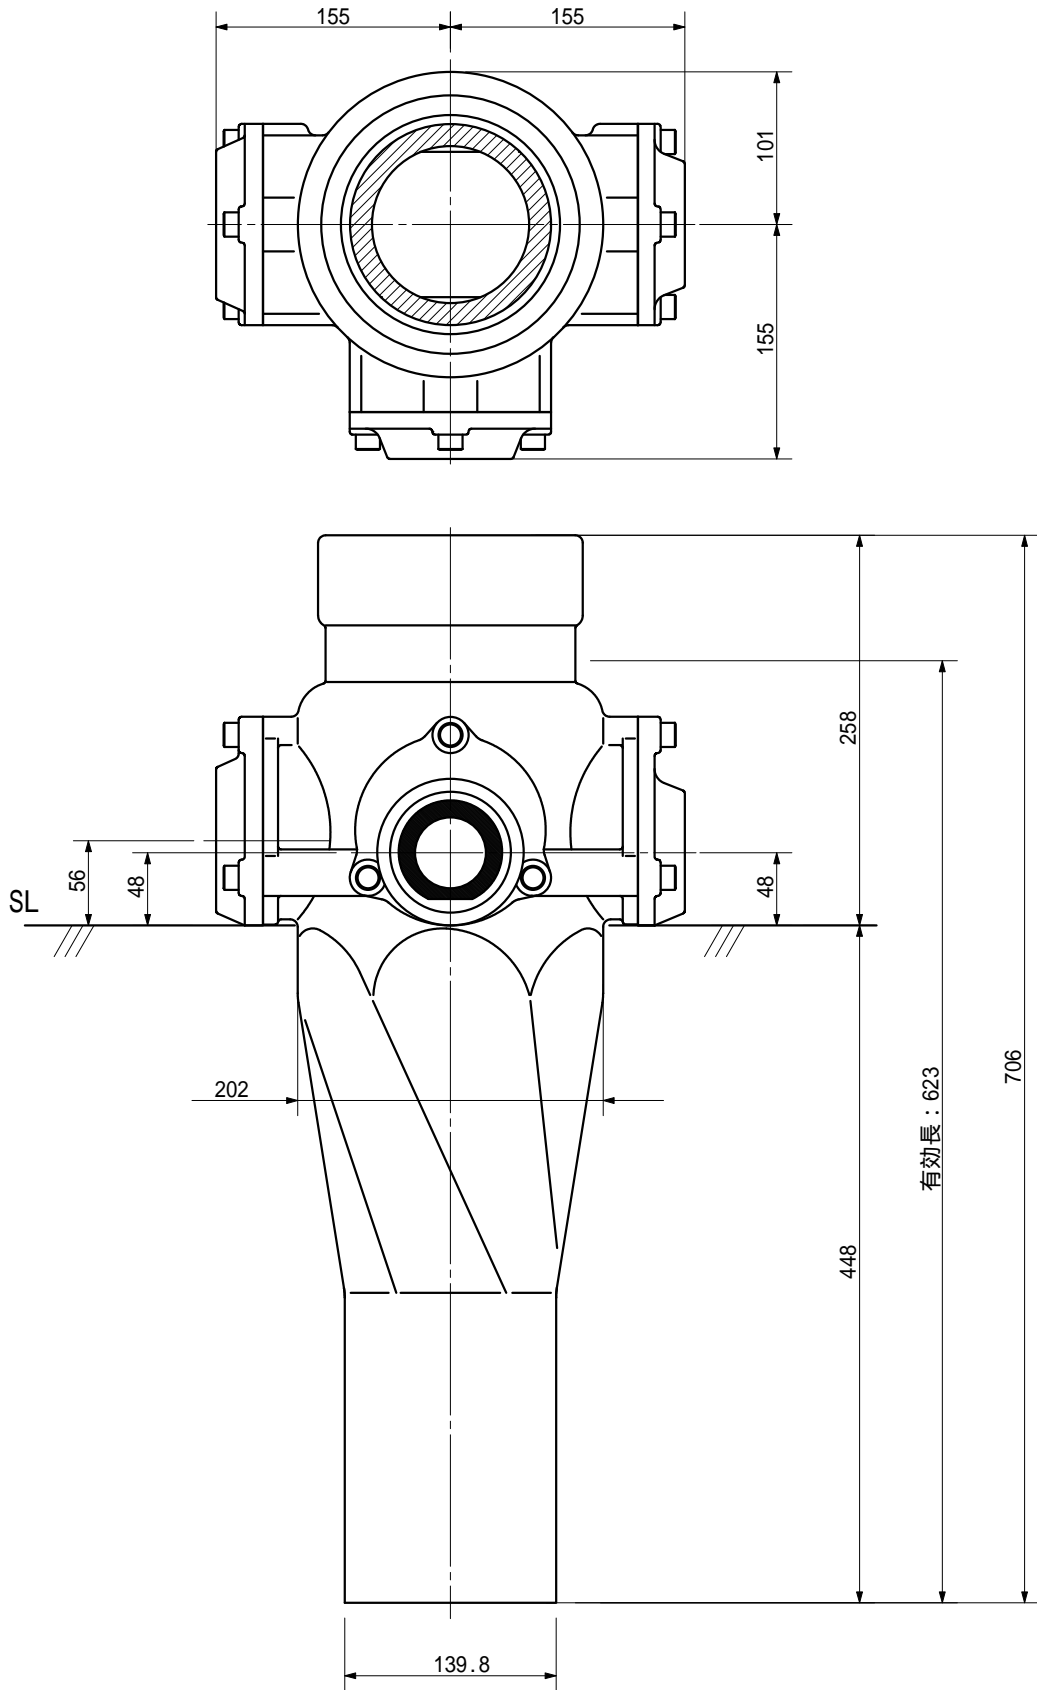

品名

ADスリム継手RRR[®]タイプ 125A 3方向 (差し口)
125-65 × 50 × 50 < LQ6055S >

単位 : mm

品名	ADスリム継手RRR [®] タイプ 125A 3方向 (差し口) 125-65 × 50 × 50 < LQ6055S >			図番	
製 図	積水化学工業 株式会社	年 月 日	2003.03	承認 印	