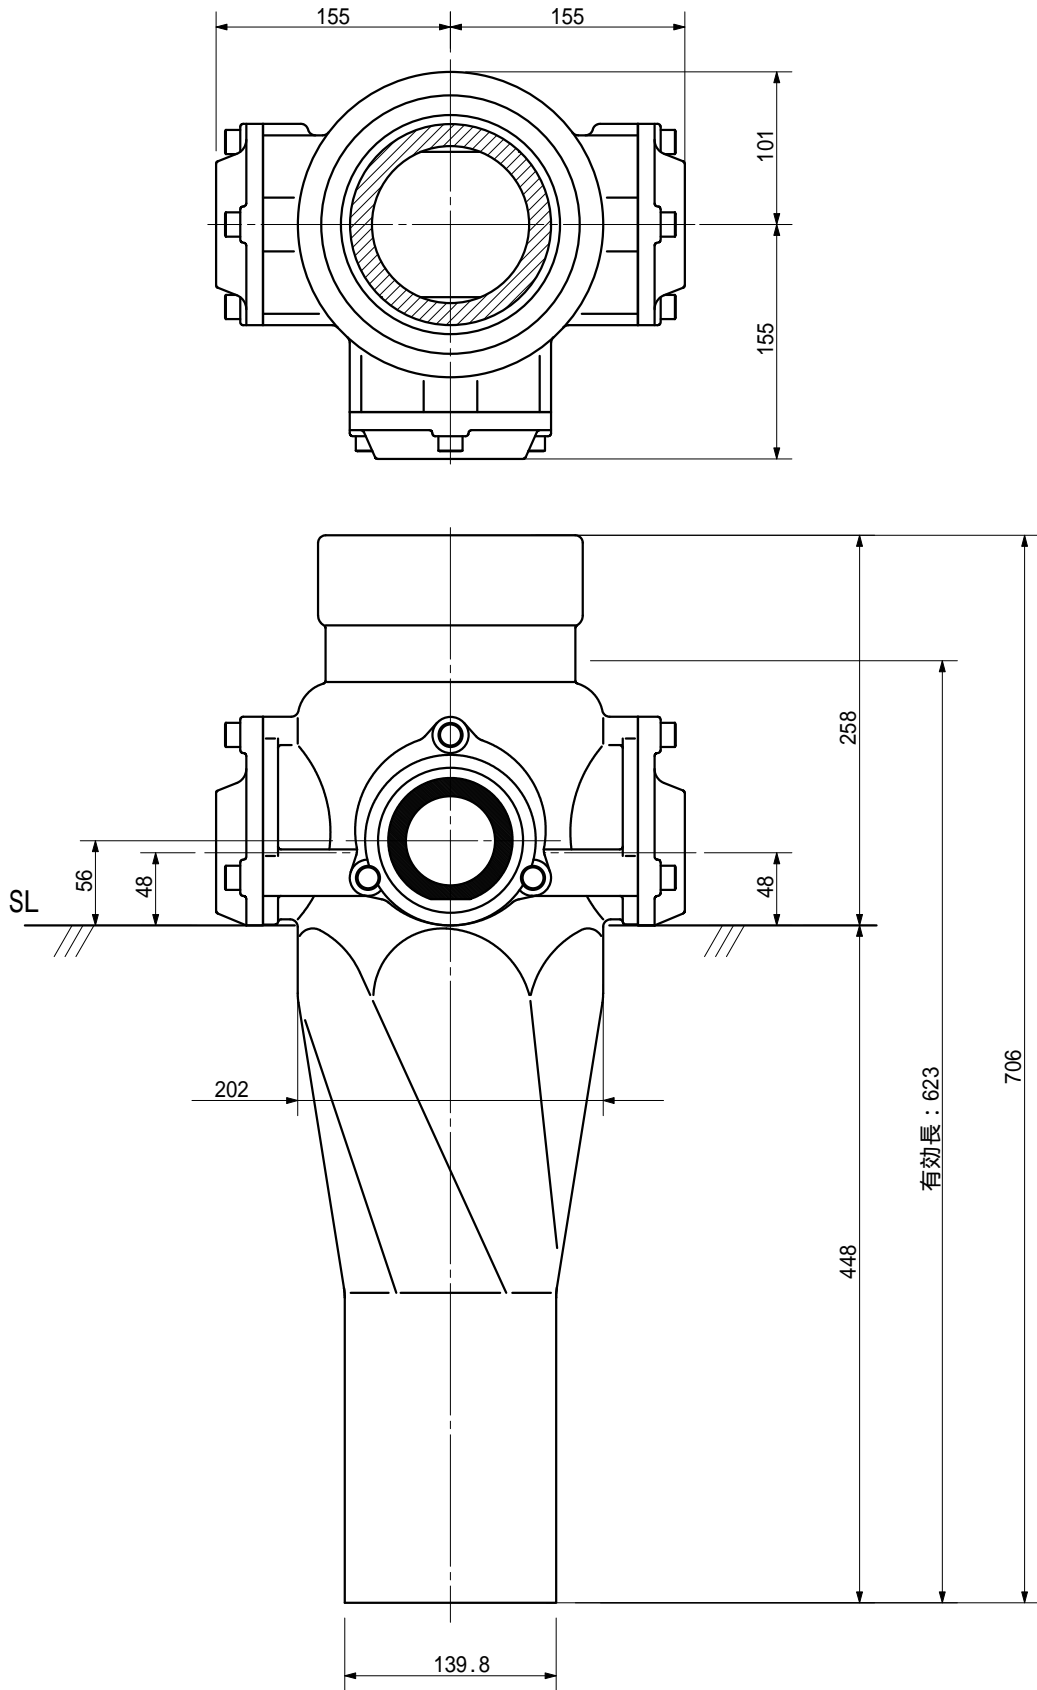

品名

ADスリム継手RRR[®]タイプ 125A 3方向(差し口)
125-65 × 50 × 50 < LQ6505S >

単位 : mm

品名	ADスリム継手RRR [®] タイプ 125A 3方向(差し口) 125-65 × 50 × 50 < LQ6505S >			図番	
製 図	積水化学工業 株式会社	年 月 日	2003.03	承認 印	