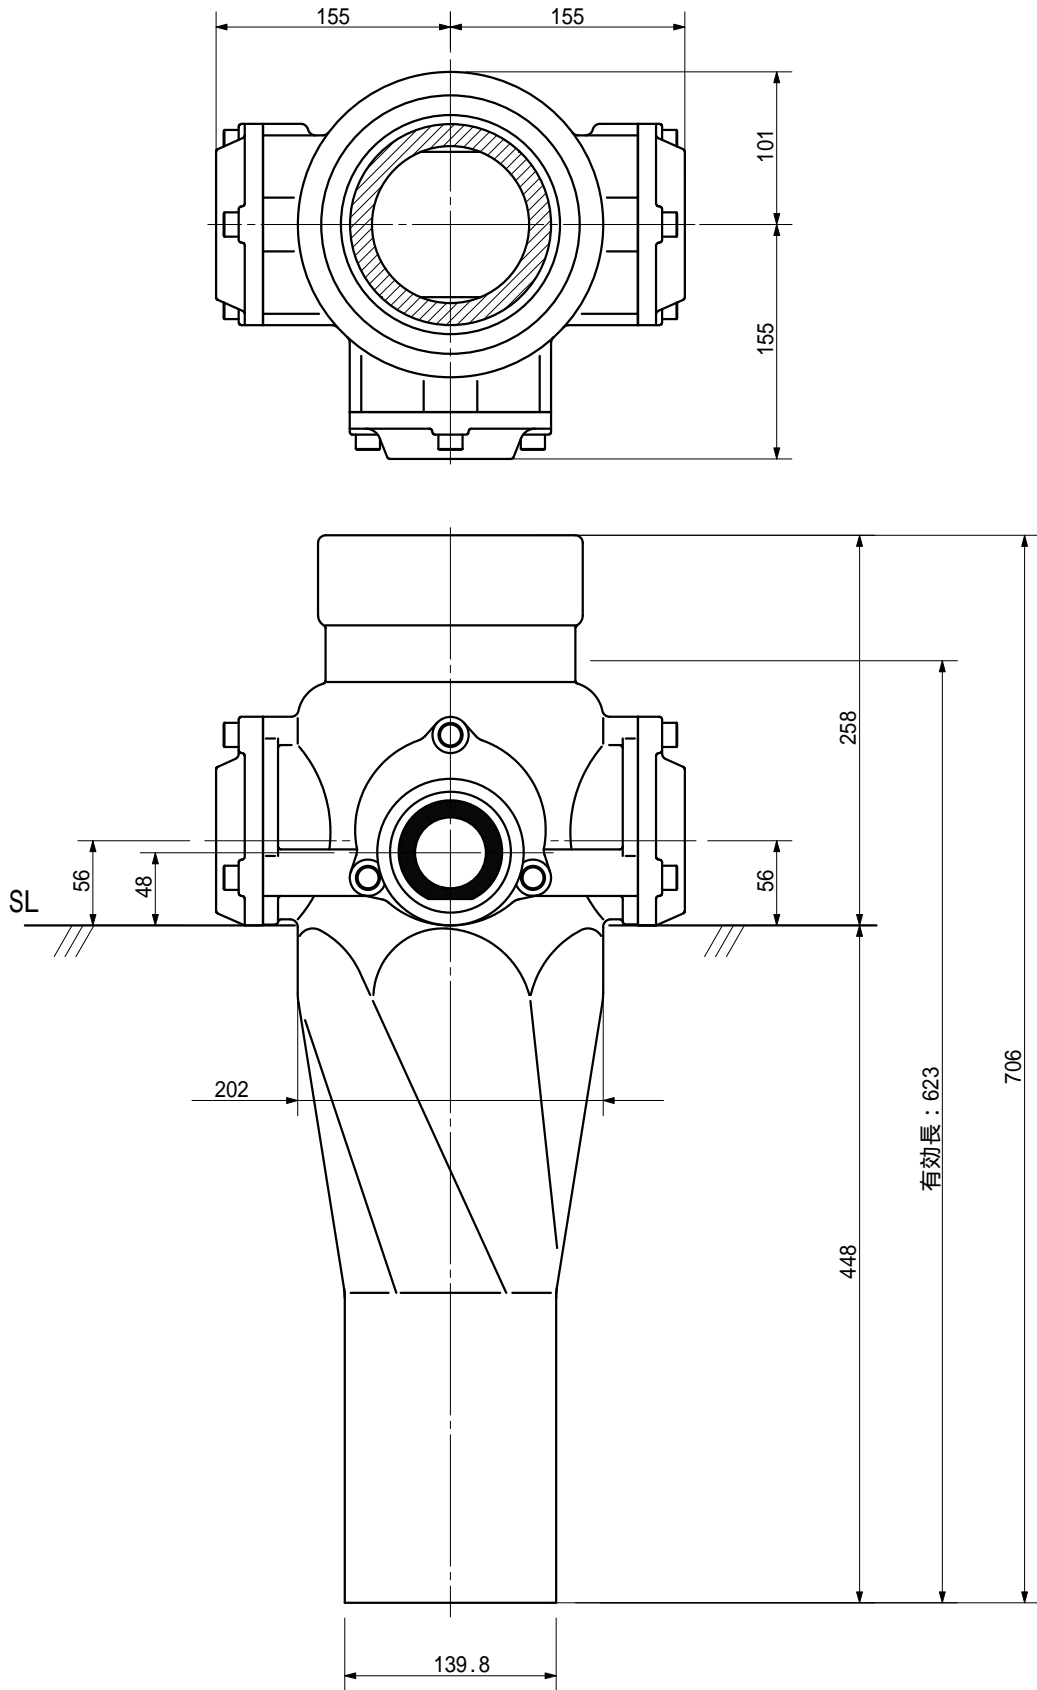

品名

ADスリム継手RRR[®]タイプ 125A 3方向(差し口)
125-65 × 65 × 50 < LQ656S >

単位 : mm

品名	ADスリム継手RRR [®] タイプ 125A 3方向(差し口) 125-65 × 65 × 50 < LQ656S >			図番	
製 図	積水化学工業 株式会社	年 月 日	2003.03	承認 印	