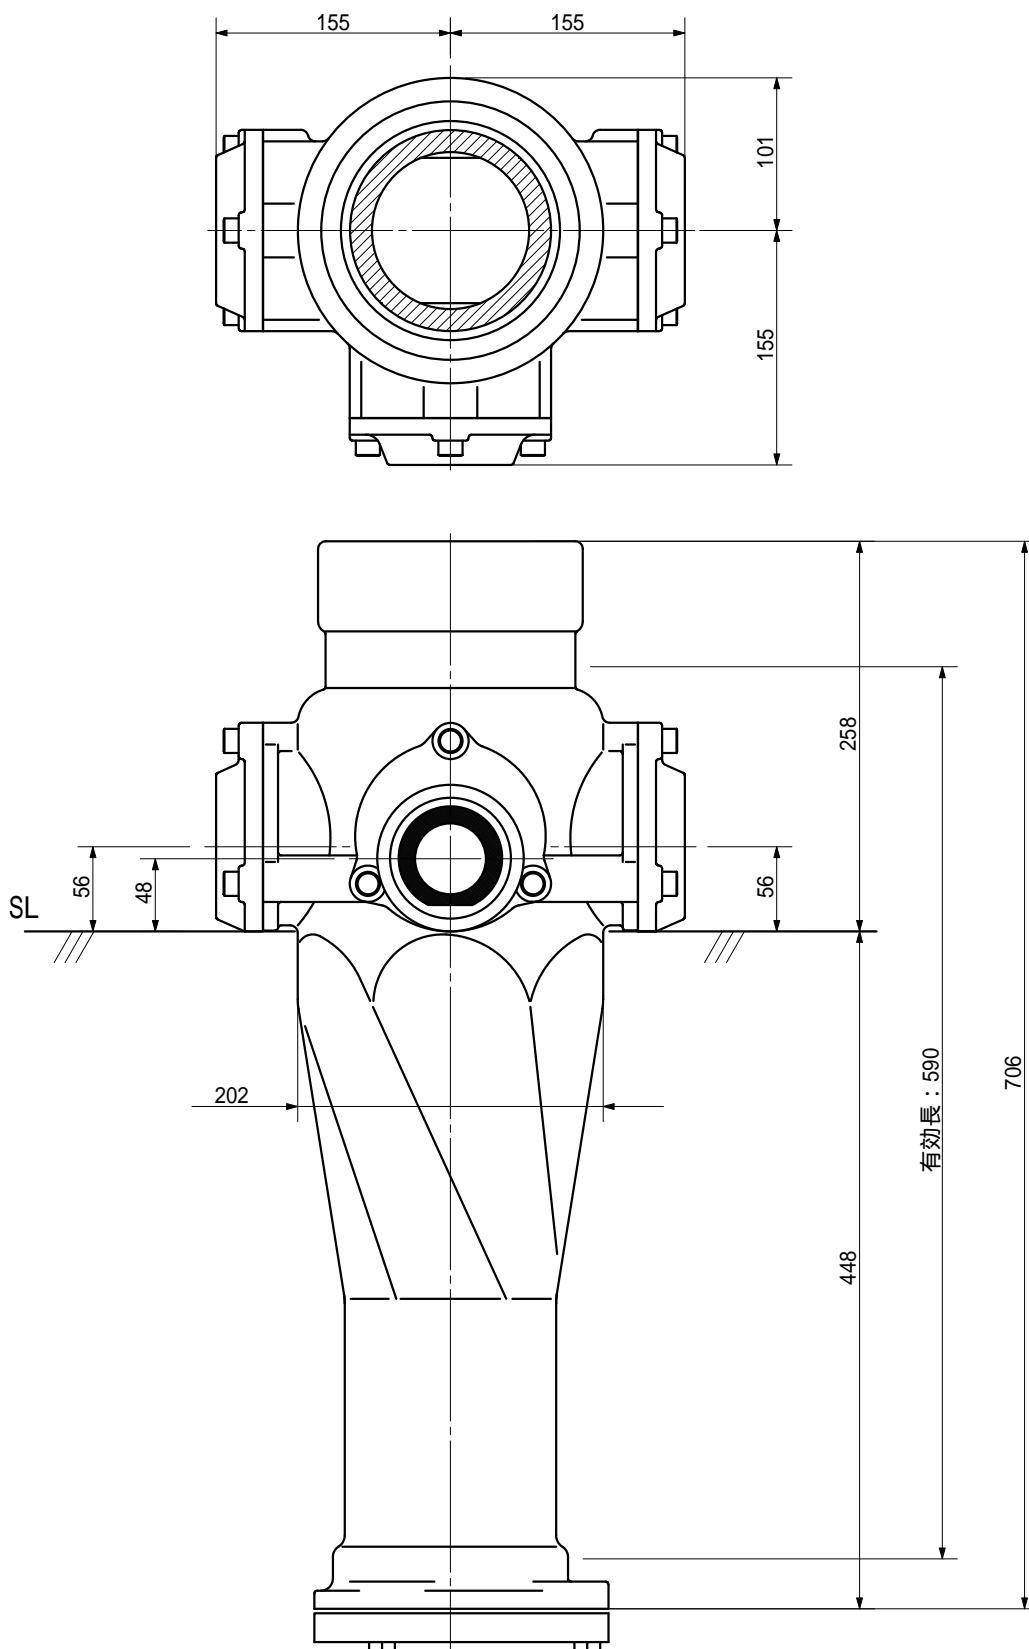

品名 ADスリム継手RRR[®]タイプ 125A 3方向 (受け口)
 125-65 × 65 × 50 < LQ656U >

単位 : mm

品名	ADスリム継手RRR [®] タイプ 125A 3方向 (受け口) 125-65 × 65 × 50 < LQ656U >			図番	
製 図	積水化学工業 株式会社	年 月 日	2003.03	承認 印	