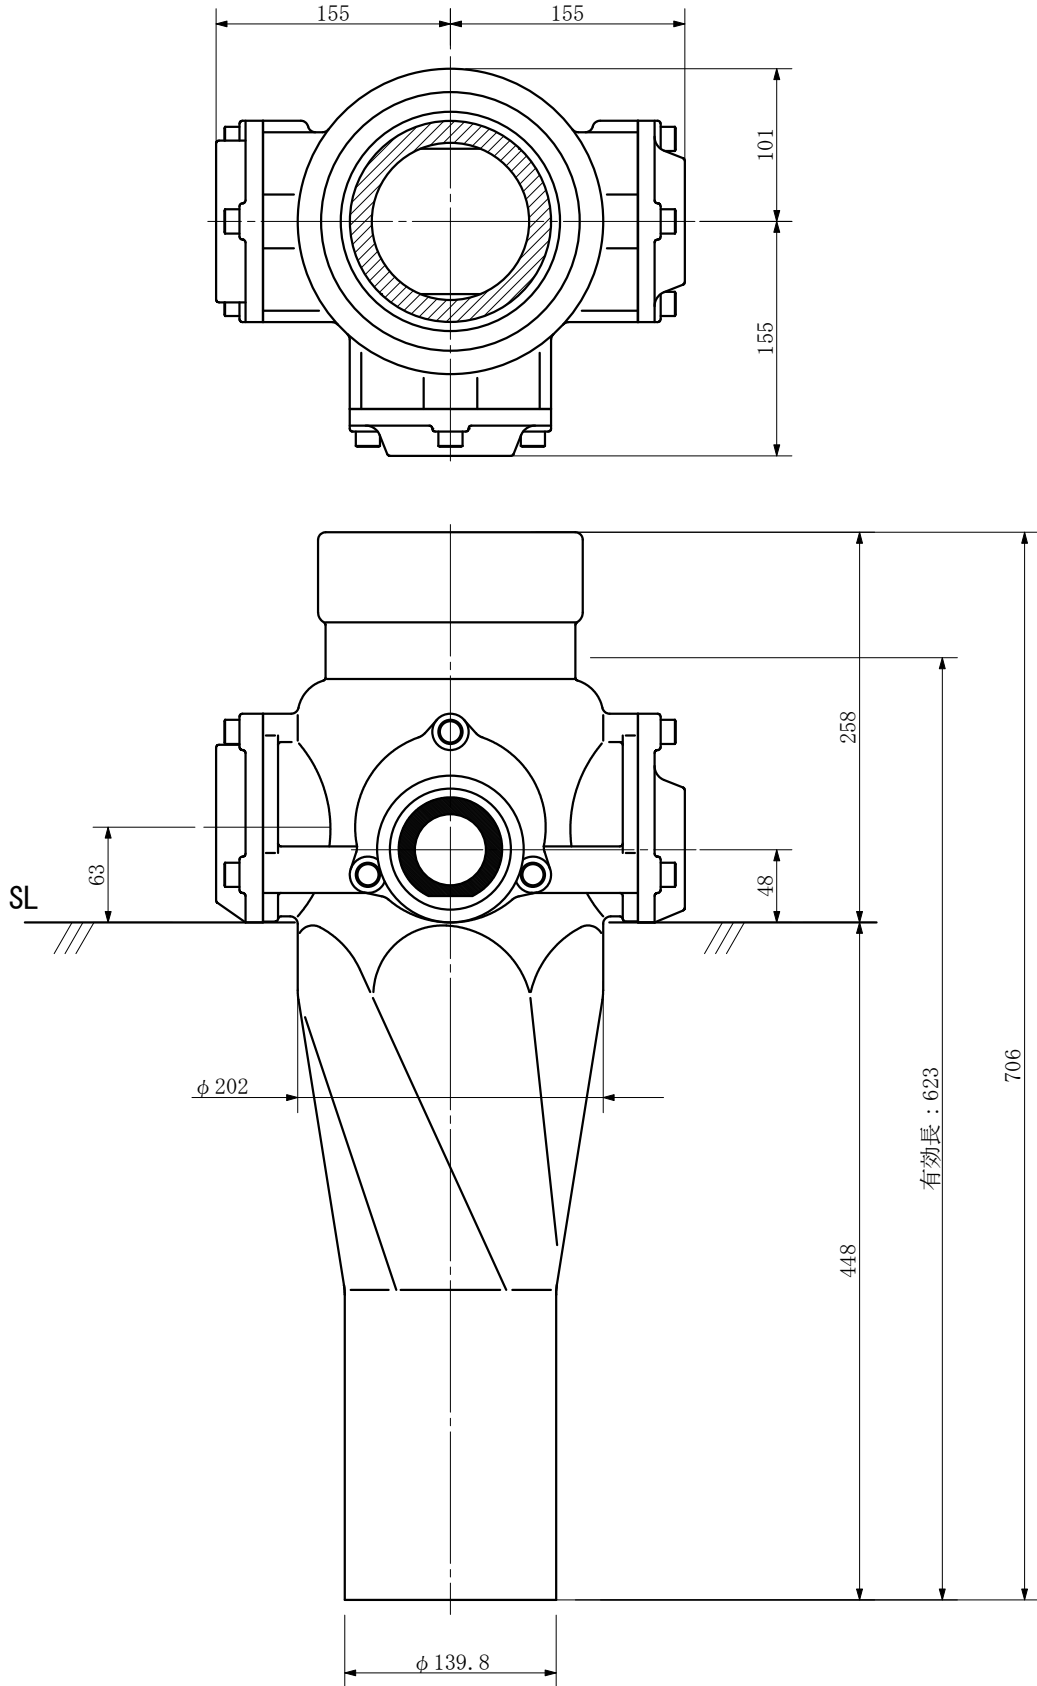

品名 ADスリム継手RRリングタイプ 125A 3方向 (差し口)  
 125-80×50×50 <LQ8055S>

単位：mm

品名	ADスリム継手RRリングタイプ 125A 3方向 (差し口) 125-80×50×50 <LQ8055S>			図番	
製 図	積水化学工業 株式会社	年 月 日	2003. 03	承認 印	