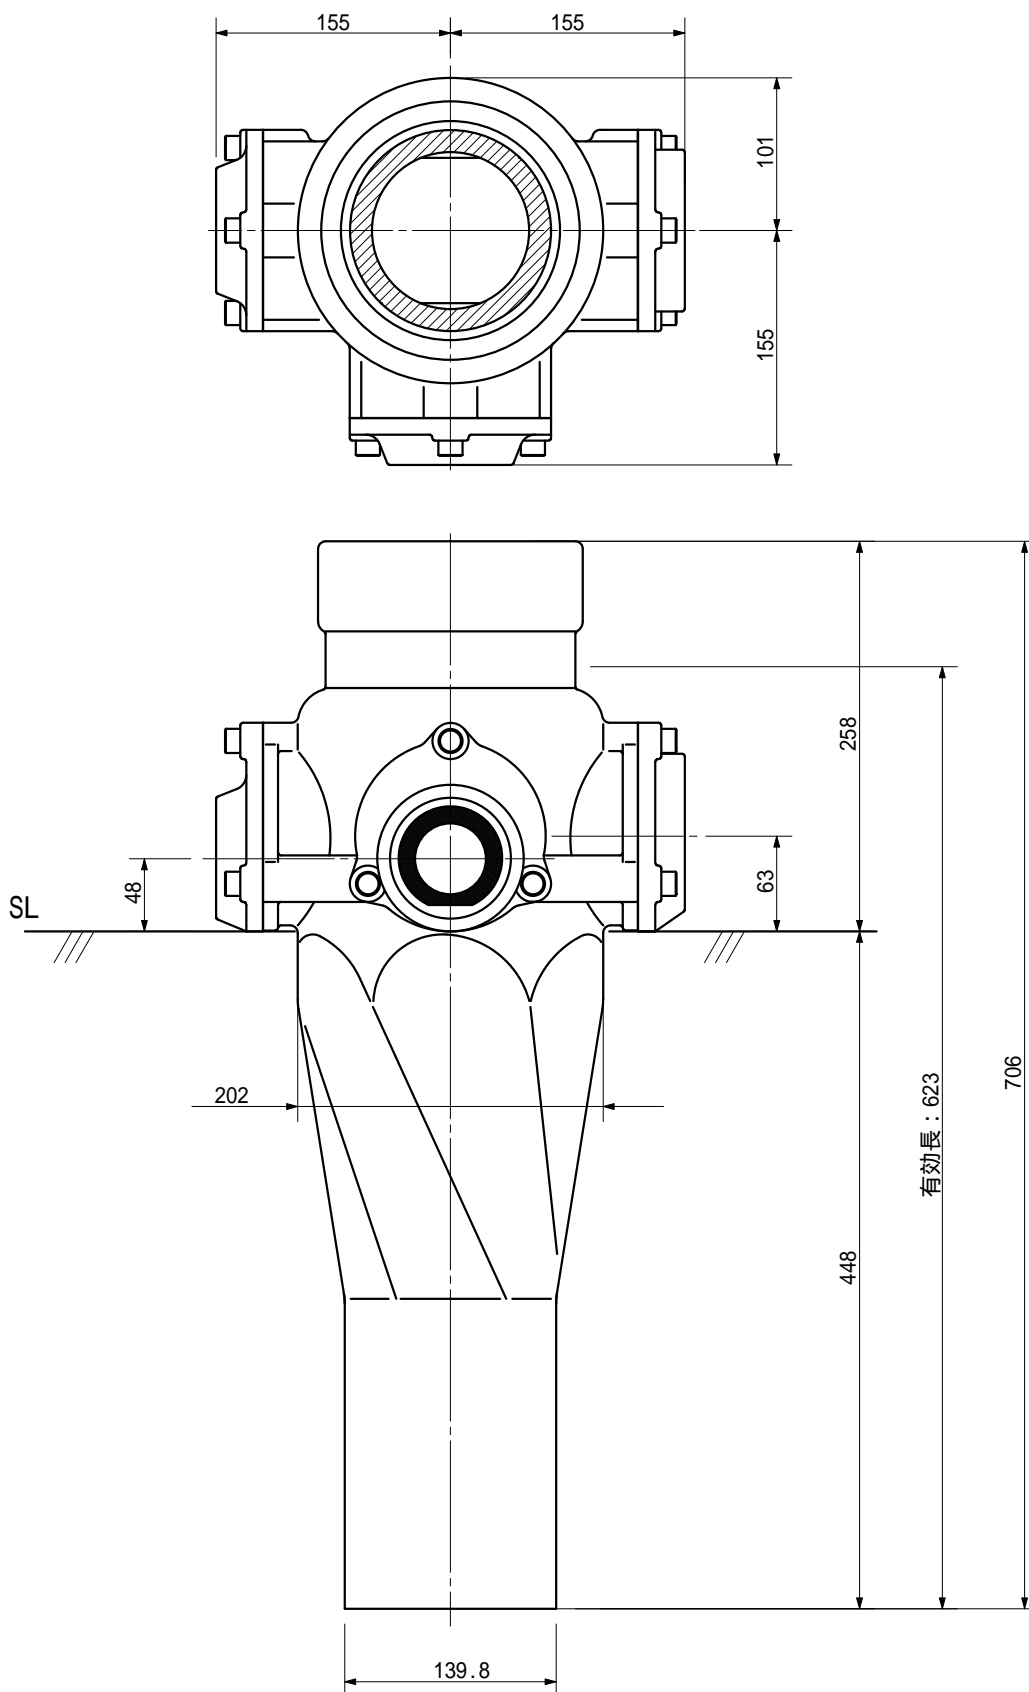

品名 ADスリム継手RRR<sup>®</sup>が<sup>®</sup>タイ<sup>®</sup> 125A 3方向(差し口)  
 125-80 × 50 × 50 < LQ855S >

単位 : mm

|        |   |             |         |         |  |
|--------|---|-------------|---------|---------|--|
| 品名     | ADスリム継手RRR <sup>®</sup> が <sup>®</sup> タイ <sup>®</sup> 125A 3方向(差し口)<br>125-80 × 50 × 50 < LQ855S > |             |         | 図番      |  |
| 製<br>図 | 積水化学工業<br>株式会社  | 年<br>月<br>日 | 2003.03 | 承認<br>印 |  |