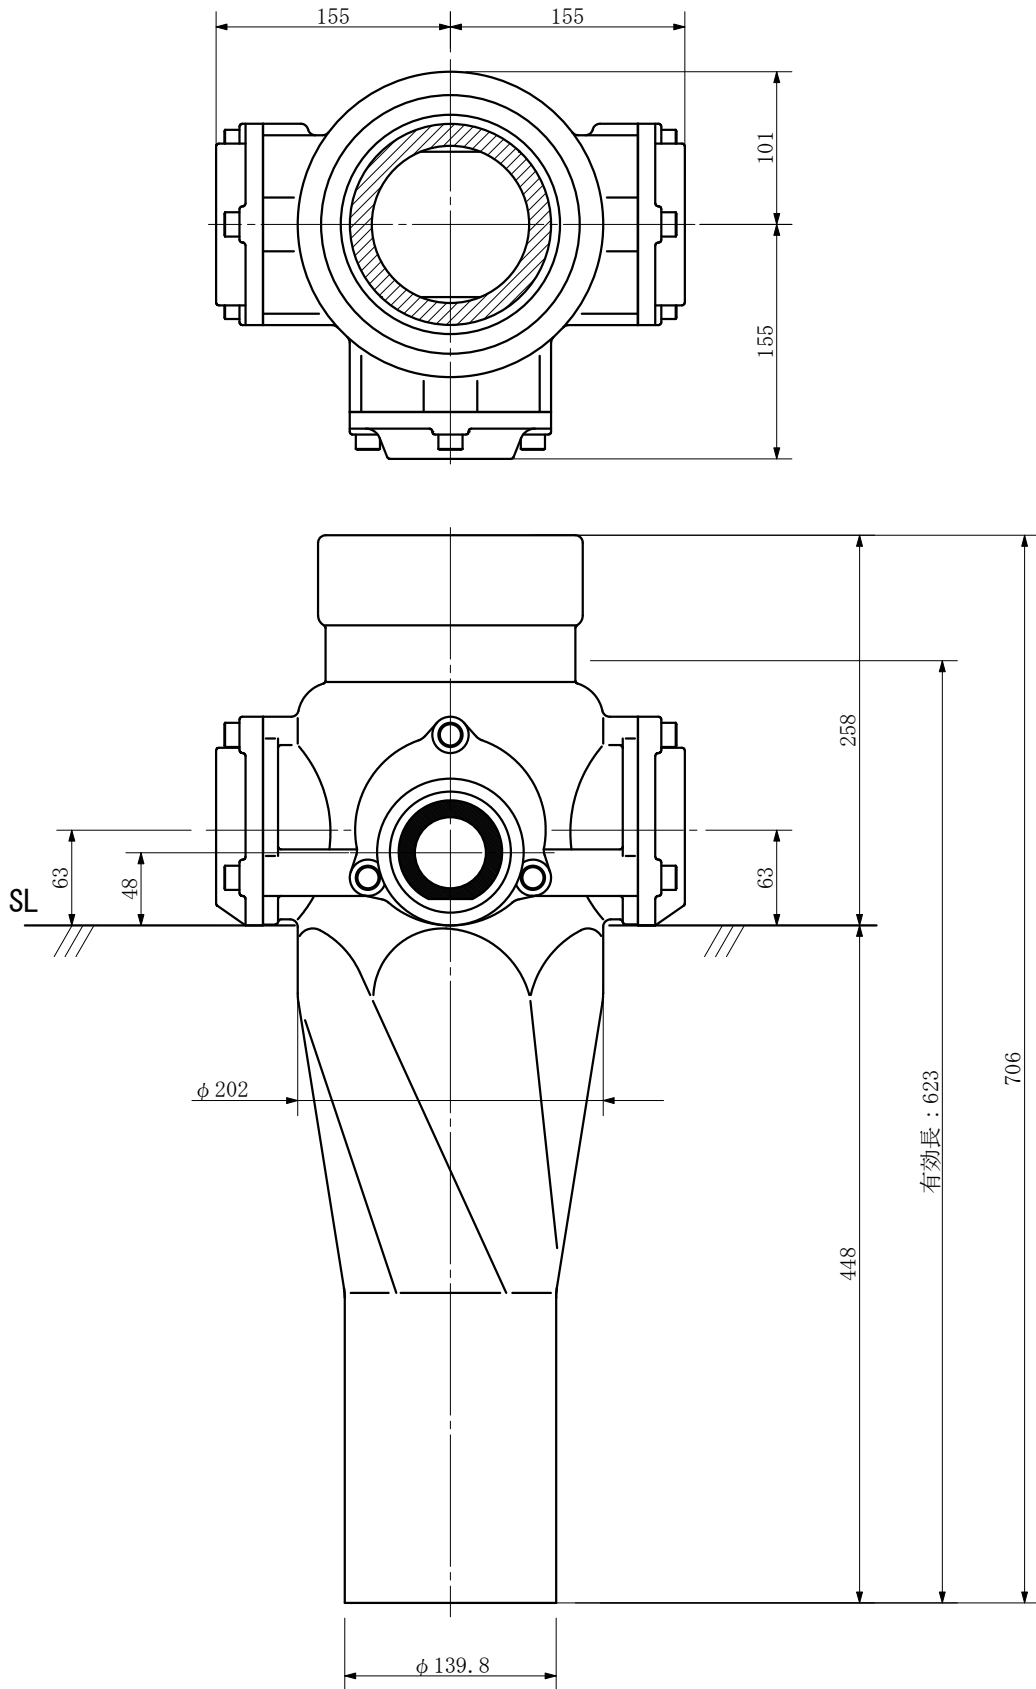

品名 ADスリム継手RRリングタイプ 125A 3方向 (差し口)  
 125-80×50×80 <LQ858S>

単位：mm

品名	ADスリム継手RRリングタイプ 125A 3方向 (差し口) 125-80×50×80 <LQ858S>			図番	
製 図	積水化学工業 株式会社	年 月 日	2003. 03	承認 印	